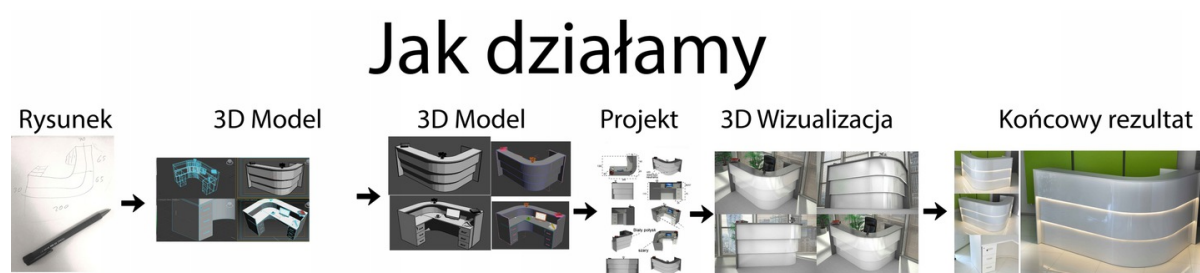

Opis potrzebnej lady --> wstępny projekt --> zaliczka 10% --> **Wizualizacja 3D** --> akceptacja projektu -->
--> realizacja około 3 dni robocze --> wysyłamy zdjęcia realnej lady --> wysyłka na palecie (w całości).

Gwarancja 3 lata

Przy większych ilościach mebli -Koszty transportu i rabaty ustalane są indywidualnie

(proszę pytać mailowo)

Przedpłata 30% przed wykonaniem.