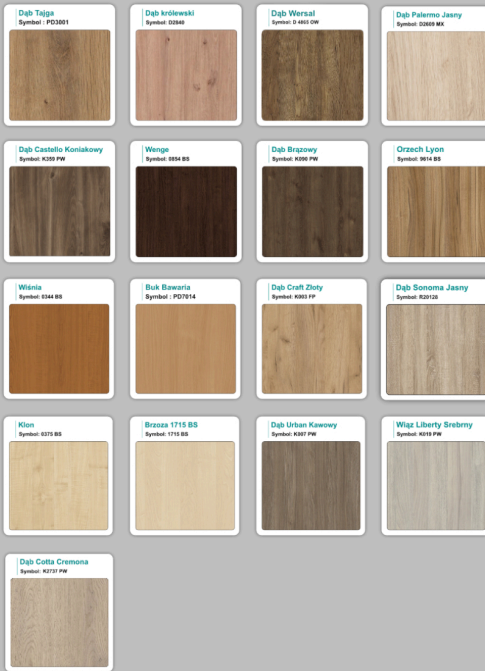

### Materiał na zdjęciach:

- Kolor jak na zdjęciu lub do wyboru z palety kolorów.
- opcjonalnie zupełnie inne wskazane kolory z poza palety ( do wyceny )

## Kolory standard:

## Unikolory:

## Kolory płyta 25mm