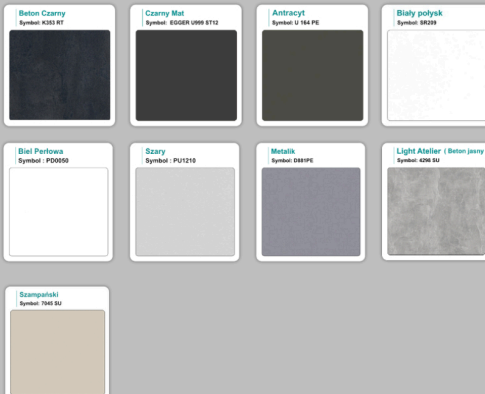

### Materiał na zdjęciach:

- Kolor jak na zdjęciu lub do wyboru z palety kolorów.
- opcjonalnie zupełnie inne wskazane kolory z poza palety ( do wyceny )

## Kolory standard:

## Unikolory:

## Kolory płyta 25mm