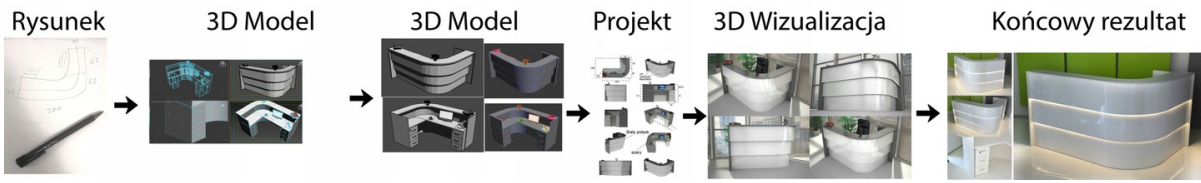

Jak działamy