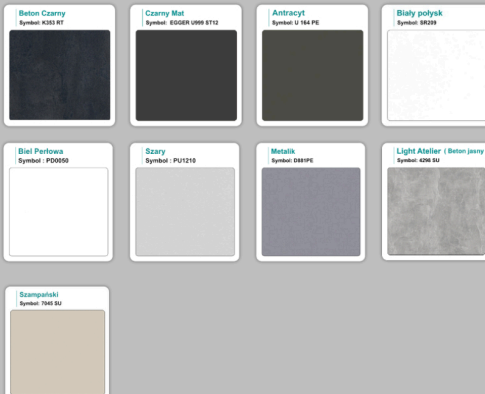

możliwa lekka modyfikacja wymiarów w cenie.

Materiał na zdjęciach:

- kolory do wyboru z palety kolorów,
- opcjonalnie zupełnie inne wskazane kolory z poza palety (do wyceny)

Notatka dodatkowa :

Nasze lady są robione indywidualne więc każdy wymiar jak i kolor można zmienić
Od strony wewnętrznej lada może posiadać dowolną zabudowę (szuflady , półki, itd)

Kolory płyta 25mm

Unikolory płyta 25mm

WZORNIK:

Inne nasze lady: