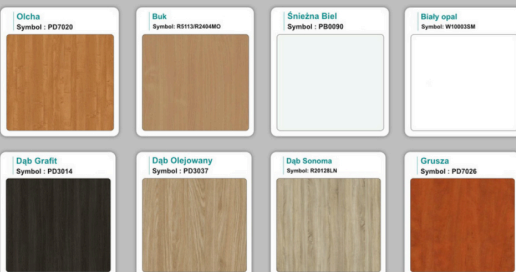

Kolory płyta 25mm

Unikolory płyta 25mm

WZORNIK:

Inne nasze lady: