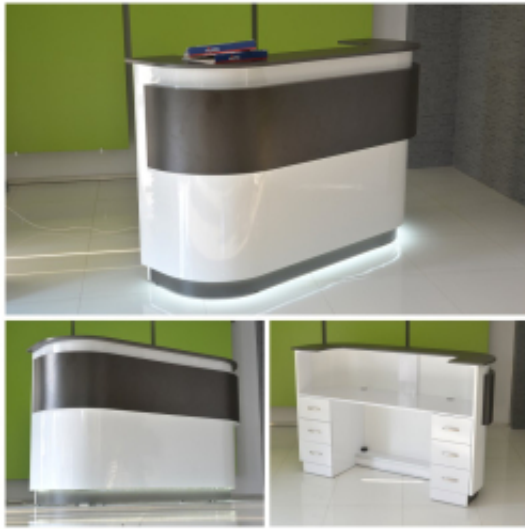

Link do produktu: <https://www.sklep.wilking.com.pl/sklepwilkingcompl-p-1765.html>

Lada recepcyjna R33 180x80cm Art_R33001

Cena brutto	7 995,00 zł
Cena netto	6 500,00 zł
Numer katalogowy	4788005810225
Kod EAN	4788005810225

Opis produktu

Informacje o [kolorze płyty](#) i stelaża (oraz innych szczegółach) wpisz w uwagach przy zamówieniu.

Specyfikacja ze zdjęć:

- Długość 180cm
- Głębokość 80cm
- Wysokość blatu roboczego 75cm
- Wysokość blatu górnego 115cm
- Stopki poziomujące
- Diody Led do wyboru z menu wyżej
- Możliwość naklejenia logo do wyceny
- Zabudowa jak na zdjęciach - lub do ustalenia (wyceny)

możliwa lekka modyfikacja wymiarów w cenie.

Materiał na zdjęciach:

- kolory do wyboru z palety kolorów,
- opcjonalnie zupełnie inne wskazane kolory z poza palety (do wyceny)

Notatka dodatkowa :

Nasze lady są robione indywidualne więc każdy wymiar jak i kolor można zmienić
Od strony wewnętrznej lada może posiadać dowolną zabudowę (szuflady , półki, itd)