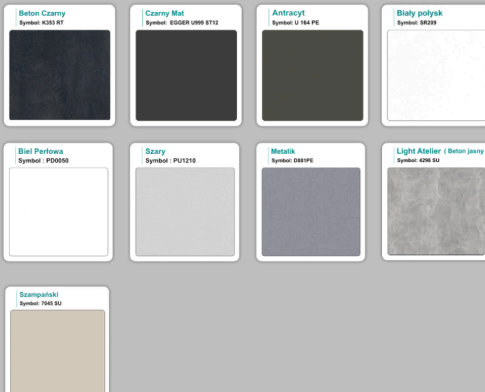

możliwa lekka modyfikacja wymiarów w cenie.

Materiał na zdjęciach:

- kolory do wyboru z palety kolorów,
- opcjonalnie zupełnie inne wskazane kolory z poza palety (do wyceny)

Notatka dodatkowa :

Nasze lady są robione indywidualne więc każdy wymiar jak i kolor można zmienić
Od strony wewnętrznej lada może posiadać dowolną zabudowę (szuflady , półki, itd)

Kolory płyta 25mm

Unikolory płyta 25mm

WZORNIK:

Inne nasze lady: