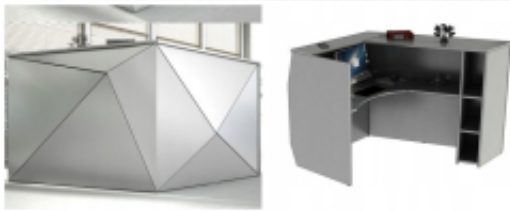

Dane aktualne na dzień: 15-04-2026 12:11

Link do produktu: <https://www.sklep.wilking.com.pl/sklepwilkingcompl-p-1748.html>

Lada recepcyjna R20 150x110cm Art_R20001

Cena brutto	14 760,00 zł
Cena netto	12 000,00 zł
Numer katalogowy	4782215569539
Kod EAN	4782215569539

Opis produktu

Informacje o [kolorze płyty](#) i stelaża (oraz innych szczegółach) wpisz w uwagach przy zamówieniu.

Specyfikacja ze zdjęć:

- Długość 150cm
- Głębokość 110cm
- Wysokość blatu roboczego 75cm
- Wysokość blatu górnego 115cm
- Stopki poziomujące
- Diody Led do wyboru z menu wyżej
- Możliwość naklejenia logo do wyceny
- Zabudowa jak na zdjęciach - lub do ustalenia (wyceny)

możliwa lekka modyfikacja wymiarów w cenie.

Materiał na zdjęciach:

- kolory do wyboru z palety kolorów,
- opcjonalnie zupełnie inne wskazane kolory z poza palety (do wyceny)

Notatka dodatkowa :

Nasze lady są robione indywidualne więc każdy wymiar jak i kolor można zmienić
Od strony wewnętrznej lada może posiadać dowolną zabudowę (szuflady , półki, itd)