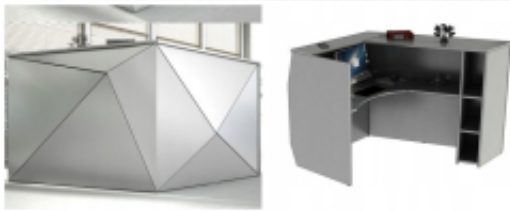

Opis produktu

Informacje o [kolorze płyty](#) i stelaża (oraz innych szczegółach) wpisz w uwagach przy zamówieniu.

Specyfikacja ze zdjęć:

- Długość 150cm
- Głębokość 110cm
- Wysokość blatu roboczego 75cm
- Wysokość blatu górnego 115cm
- Stopki poziomujące
- Diody Led do wyboru z menu wyżej
- Możliwość naklejenia logo do wyceny
- Zabudowa jak na zdjęciach - lub do ustalenia (wyceny)

możliwa lekka modyfikacja wymiarów w cenie.

Materiał na zdjęciach:

- kolory do wyboru z palety kolorów,
- opcjonalnie zupełnie inne wskazane kolory z poza palety (do wyceny)

Notatka dodatkowa :

Nasze lady są robione indywidualne więc każdy wymiar jak i kolor można zmienić
Od strony wewnętrznej lada może posiadać dowolną zabudowę (szuflady , półki, itd)