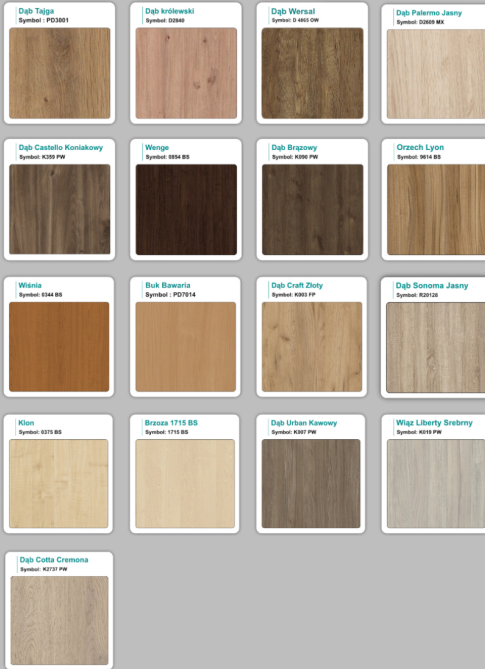

#### Materiał na zdjęciach:

- Biały połysk
- lub inne kolory do wyboru z palety kolorów,
- opcjonalnie zupełnie inne wskazane kolory z poza palety ( do wyceny )

## Kolory standard:

## Kolory płyta 25mm