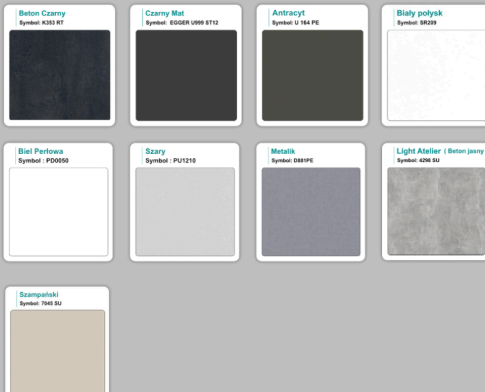

- Stopki poziomujące

- Diody Led do wyboru z menu wyżej

- Możliwość naklejenia logo do wyceny

- Zabudowa jak na zdjęciach - lub do ustalenia (wyceny)

możliwa lekka modyfikacja wymiarów w cenie.

Materiał:

- biały połysk

- możliwe inne kolory do wyboru z palety kolorów (do wyceny)

Notatka dodatkowa :

Nasze lada są robione indywidualne więc każdy wymiar jak i kolor można zmienić
Od strony wewnętrznej lada może posiadać dowolną zabudowę (szuflady , półki, itd)

Kolory płyta 25mm

Unikolory płyta 25mm

WZORNIK:

Inne nasze lady: