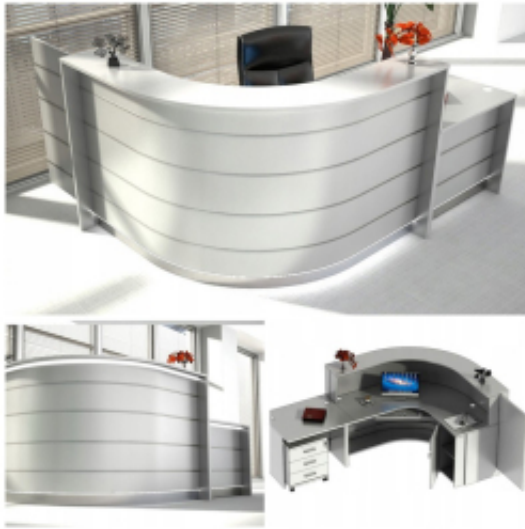

Link do produktu: <https://www.sklep.wilking.com.pl/sklepwilkingcompl-p-1725.html>

Lada recepcyjna R14 260x200cm Art_R14005

Cena brutto	13 530,00 zł
Cena netto	11 000,00 zł
Numer katalogowy	4788285868824
Kod EAN	4788285868824

Opis produktu

Specyfikacja ze zdjęć:

- Długość 260cm

Informacje o [kolorze płyty](#) i stelaża (oraz innych szczegółach) wpisz w uwagach przy zamówieniu.

- Głębokość 200cm

- Wysokość blatu roboczego 75cm

- Wysokość blatu górnego 115cm

- Stopki poziomujące

- Diody Led do wyboru z menu wyżej

- Możliwość naklejenia logo do wyceny

- Zabudowa jak na zdjęciach - lub do ustalenia (wyceny)

możliwa lekka modyfikacja wymiarów w cenie.

Materiał:

- biały połysk

- możliwe inne kolory do wyboru z palety kolorów (do wyceny)

Notatka dodatkowa :

Nasze lada są robione indywidualne więc każdy wymiar jak i kolor można zmienić
Od strony wewnętrznej lada może posiadać dowolną zabudowę (szuflady , półki, itd)