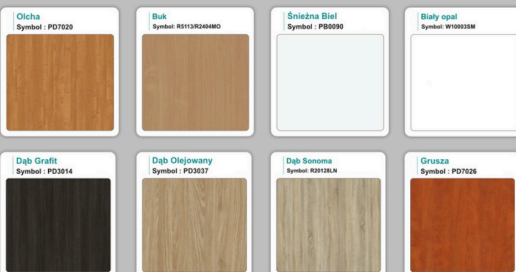

- Stopki poziomujące

- Diody Led do wyboru z menu wyżej

- Możliwość naklejenia logo do wyceny

- Zabudowa jak na zdjęciach - lub do ustalenia (wyceny)

możliwa lekka modyfikacja wymiarów w cenie.

Materiał:

- biały połysk

- możliwe inne kolory do wyboru z palety kolorów (do wyceny)

Notatka dodatkowa :

Nasze lada są robione indywidualne więc każdy wymiar jak i kolor można zmienić
Od strony wewnętrznej lada może posiadać dowolną zabudowę (szuflady , półki, itd)

Kolory płyta 25mm

Unikolory płyta 25mm

WZORNIK:

Inne nasze lady: