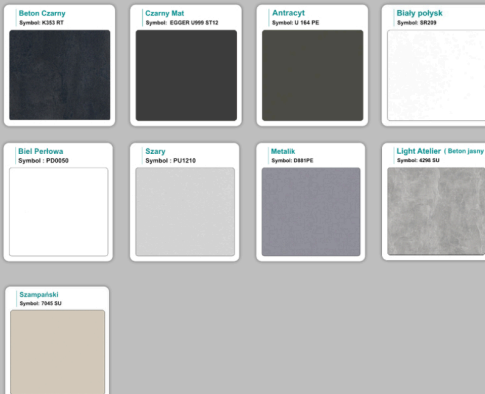

- Stopki poziomujące

- Diody Led do wyboru z menu wyżej

- Możliwość naklejenia logo do wyceny

- Zabudowa jak na zdjęciach - lub do ustalenia (wyceny)

możliwa lekka modyfikacja wymiarów w cenie.

Materiał:

- biały połysk

- możliwe inne kolory do wyboru z palety kolorów (do wyceny)

Notatka dodatkowa :

Nasze lada są robione indywidualne więc każdy wymiar jak i kolor można zmienić
Od strony wewnętrznej lada może posiadać dowolną zabudowę (szuflady , półki, itd)

Kolory płyta 25mm

Unikolory płyta 25mm

WZORNIK:

Inne nasze lady: