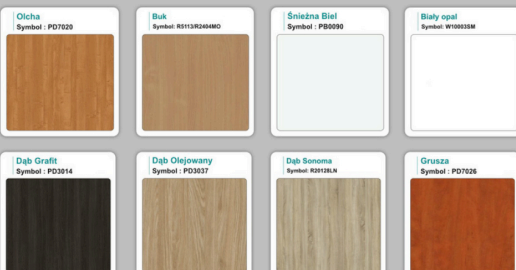

- Stopki poziomujące

- Diody Led do wyboru z menu wyżej

- Możliwość naklejenia logo do wyceny

- Zabudowa jak na zdjęciach - lub do ustalenia (wyceny)

możliwa lekka modyfikacja wymiarów w cenie.

Materiał:

- biały połysk

Kolory płyta 25mm

Unikolory płyta 25mm

WZORNIK:

Inne nasze lady: