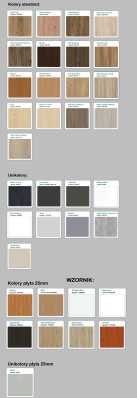

Materiał:

- **Płyta melaminowana** kolory dostępne z wzornika
- Możliwe **inne kolory** i materiały z poza wzornika
- Lada może być wykonana z innych materiałów takich jak **laminat** czy **corian** - (do wyceny)

Projekt:

- Po zakupie otrzymasz projekt lady który możesz lekko zmienić w cenie lady - lub całkowicie przebudować (do wyceny)

Jak działamy

Różnice w materiałach Płyta melaminowana , Laminat , Corian :

Notatka dodatkowa :

WZORNIK

Inne nasze lamy: