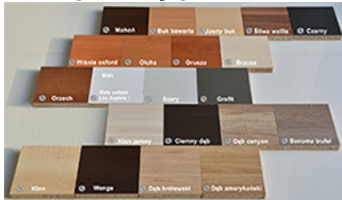

Opis produktu

Regał R-4 1000x600x1800
System pozwala na całkowite umeblowanie stanowisk pracy.

-kolory blatów - jak na zdjęciu - lub inne - [kliknij tutaj](#).

więcej info 602 215 898 / 0-22 675 89 38 lub z@wilking.com.pl

Regał jest jednym z elementów systemu mebli EXPRES na niektórych zdjęciach występuje razem z biurkami (można je kupić w naszym sklepie).

Kolor prosimy podawać w uwagach.

Dobierz kolor z palety dostępnych wzorów płyty.

Kolory na zdjęciach mogą delikatnie się różnić od rzeczywistych ze względu na inne ustawienia twojego ekranu.