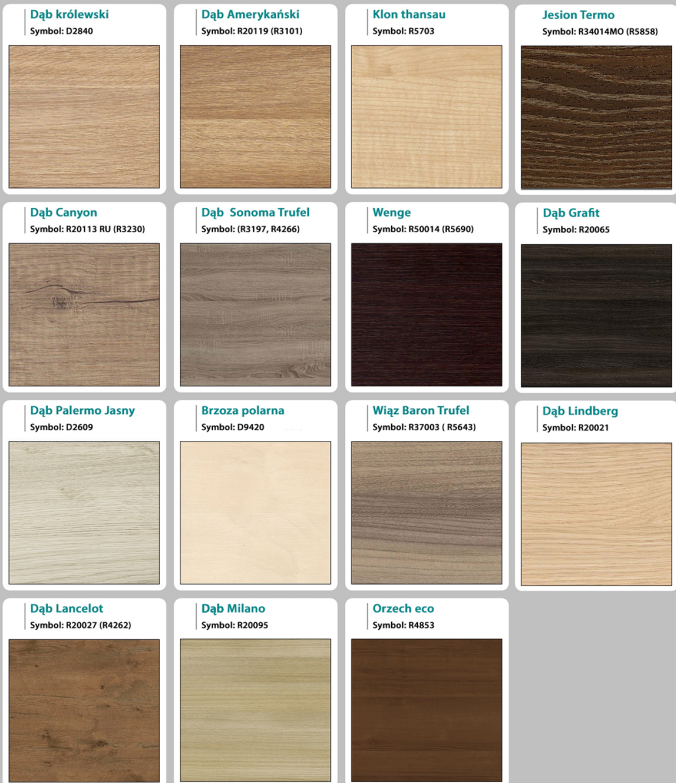

Kolorystyka płyty i stelaża - Idealne Dopasowanie do Wnętrza

Płyta i stelaż mównicy dostępne są w szerokiej gamie kolorów, co pozwala na idealne dopasowanie ich do wystroju wnętrza i charakteru wydarzenia. Płyty mogą być wykończone w eleganckich odcieniach czerni, bieli, grafitu lub w naturalnych tonacjach drewna, co nadaje mównicy zarówno klasyczny, jak i nowoczesny wygląd. Stelaż dostępny jest w kilku kolorach metalik, grafit, czarny - malowanych proszkowo, co gwarantuje trwałość i odporność na uszkodzenia. Dzięki tej różnorodności kolorystycznej mównica staje się nie tylko funkcjonalnym, ale i estetycznym elementem przestrzeni konferencyjnej. [Zobacz wzornik kolorów płyty.](#)

Kolor prosimy podawać w uwagach.

Dobierz kolor z palety dostępnych wzorów płyty.

Kolory na zdjęciach mogą delikatnie się różnić od rzeczywistych ze względu na inne ustawienia twojego ekranu.

**Indywidualnie
dopasowana**

**GORZÓW
WIELKOPOLSKI**

WZORNIK:

Kolory standard :

Unikolory

Kolory w trakcie wycofania

Produkt posiada dodatkowe opcje:

Kolor płyty: Beton , Beton Chicago Jasnoszary , Biały Mat , Biały Połysk , Brzoza Polarna , Buk Bawaria , Czarny Mat , Czarny połysk , Dąb Amerykański , Dąb Grafit , Dąb Królewski , Dąb Lancelot , Dąb Lindberg , Dąb Milano , Dąb Palermo Jasny , Dąb Sonoma Trufel , Dąb Wersal , Eliza , Grafit , Grusza , Jesion Termo , Klon Thansau , Metalik , Olcha , Szary , Wenge , Wiąz Barton Trufel , Wiśnia Oksford

Kolor stelaża: Szary metalik RAL9006 , Czarny , Grafitowy , Inny kolor z palety RAL do ustalenia (+ 492,00 zł)