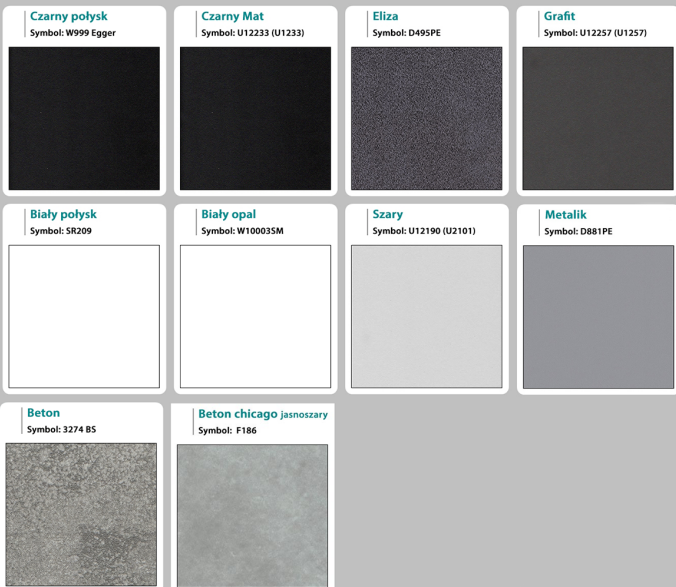

**Indywidualnie
dopasowana**

**GORZÓW
WIELKOPOLSKI**

WZORNIK:

Kolory standard :

Unikolory

Kolory w trakcie wycofania

Produkt posiada dodatkowe opcje:

Kolor płyty: Beton , Beton Chicago Jasnoszary , Biały Mat , Biały Połysk , Brzoza Polarna , Buk Bawaria , Czarny Mat , Dąb Amerykański , Dąb Grafit , Dąb Królewski , Dąb Lancelot , Dąb Lindberg , Dąb Milano , Dąb Palermo Jasny , Dąb Sonoma Trufel , Dąb Wersal , Eliza , Grafit , Grusza , Jesion Termo , Klon Thansau , Metalik , Olcha , Szary , Wenge , Wiąz Barton Trufel , Wiśnia Oksford

Kolor stelaża: Szary metalik RAL9006 , Czarny , Grafitowy , Inny kolor z palety RAL do ustalenia (+ 492,00 zł)