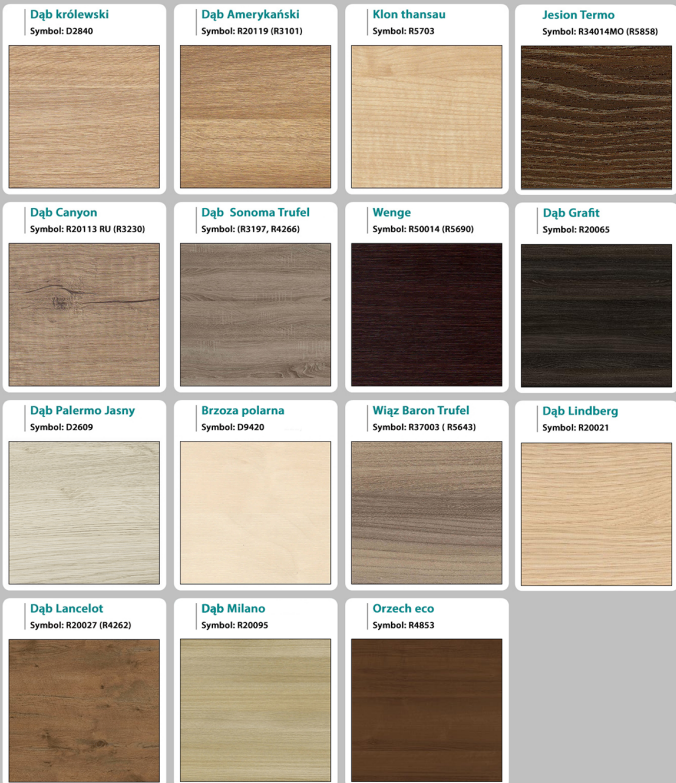

WZORNIK:

Kolory standard :