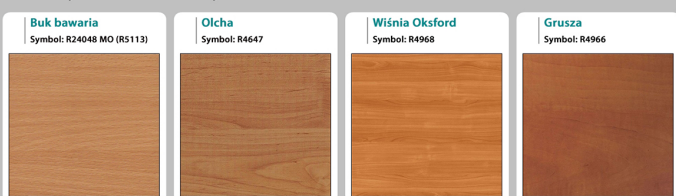

**Indywidualnie
dopasowana**

**GORZÓW
WIELKOPOLSKI**

WZORNIK:

Kolory standard :

Unikolory

Kolory w trakcie wycofania

Produkt posiada dodatkowe opcje:

Kolor płyty: Beton , Beton Chicago Jasnoszary , Biały Mat , Biały Połysk , Brzoza Polarna , Buk Bawaria , Czarny Mat , Dąb Amerykański , Dąb Grafit , Dąb Królewski , Dąb Lancelot , Dąb Lindberg , Dąb Milano , Dąb Palermo Jasny , Dąb Sonoma Trufel , Dąb Wersal , Eliza , Grafit , Grusza , Jesion Termo , Klon Thansau , Metalik , Olcha , Szary , Wenge , Wiąz Barton Trufel , Wiśnia Oksford

Kolor stelaża: Szary metalik RAL9006 , Czarny , Grafitowy , Inny kolor z palety RAL do ustalenia (+ 492,00 zł)