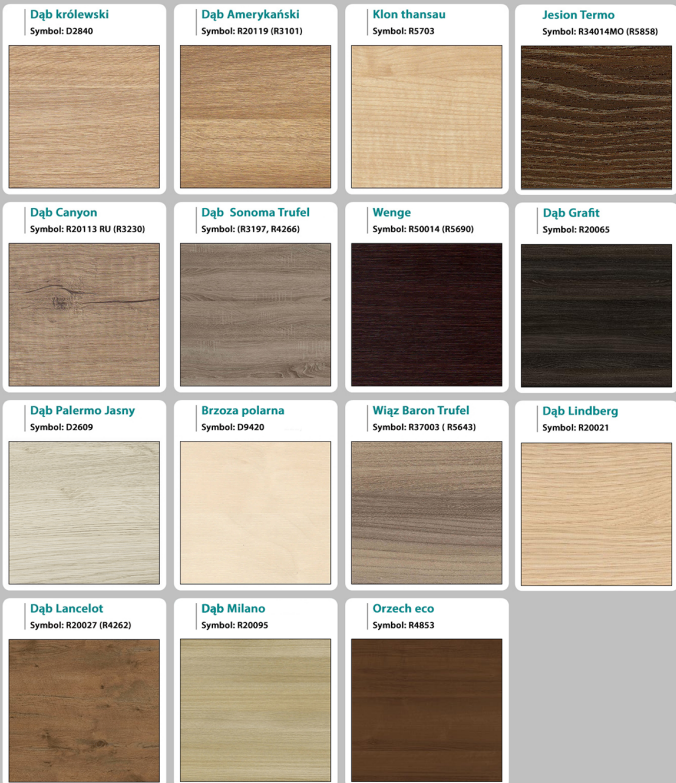

**Indywidualnie
dopasowana**

**GORZÓW
WIELKOPOLSKI**

WZORNIK:

Kolory standard :

Unikolory

Kolory w trakcie wycofania

Produkt posiada dodatkowe opcje:

Kolor płyty: Beton , Beton Chicago Jasnoszary , Biały Mat , Biały Połysk , Brzoza Polarna , Buk Bawaria , Czarny Mat , Dąb Amerykański , Dąb Grafit , Dąb Królewski , Dąb Lancelot , Dąb Lindberg , Dąb Milano , Dąb Palermo Jasny , Dąb Sonoma Trufel , Dąb Wersal , Eliza , Grafit , Grusza , Jesion Termo , Klon Thansau , Metalik , Olcha , Szary , Wenge , Wiąz Barton Trufel , Wiśnia Oksford

Kolor stelaża: Szary metalik RAL9006 , Czarny , Grafitowy , Inny kolor z palety RAL do ustalenia (+ 492,00 zł)