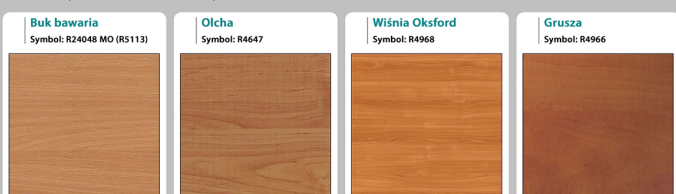

Kolorystyka płyty i stelaża - Idealne Dopasowanie do Wnętrza

Płyta i stelaż mównicy dostępne są w szerokiej gamie kolorów, co pozwala na idealne dopasowanie ich do wystroju wnętrza i charakteru wydarzenia. Płyty mogą być wykończone w eleganckich odcieniach czerni, bieli, grafitu lub w naturalnych tonacjach drewna, co nadaje mównicy zarówno klasyczny, jak i nowoczesny wygląd. Stelaż dostępny jest w kilku kolorach metalik, grafit, czarny - malowanych proszkowo, co gwarantuje trwałość i odporność na uszkodzenia. Dzięki tej różnorodności kolorystycznej mównica staje się nie tylko funkcjonalnym, ale i estetycznym elementem przestrzeni konferencyjnej. [Zobacz wzornik kolorów płyty.](#)

Kolor prosimy podawać w uwagach.

Dobierz kolor z palety dostępnych wzorów płyty.

Kolory na zdjęciach mogą delikatnie się różnić od rzeczywistych ze względu na inne ustawienia twojego ekranu.

**Indywidualnie
dopasowana**

**GORZÓW
WIELKOPOLSKI**

WZORNIK:

Kolory standard :

Unikolory

Kolory w trakcie wycofania

Produkt posiada dodatkowe opcje:

Kolor płyty: Beton , Beton Chicago Jasnoszary , Biały Mat , Biały Połysk , Brzoza Polarna , Buk Bawaria , Czarny Mat , Dąb Amerykański , Dąb Grafit , Dąb Królewski , Dąb Lancelot , Dąb Lindberg , Dąb Milano , Dąb Palermo Jasny , Dąb Sonoma Trufel , Dąb Wersal , Eliza , Grafit , Grusza , Jesion Termo , Klon Thansau , Metalik , Olcha , Szary , Wenge , Wiąz Barton Trufel , Wiśnia Oksford

Kolor stelaża: Szary metalik RAL9006 , Czarny , Grafitowy , Inny kolor z palety RAL do ustalenia (+ 492,00 zł)