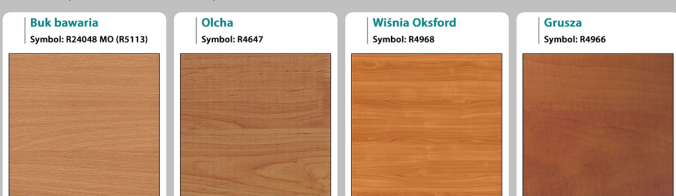

Kolorystyka płyty i stelaża - Idealne Dopasowanie do Wnętrza

Płyta i stelaż mównicy dostępne są w szerokiej gamie kolorów, co pozwala na idealne dopasowanie ich do wystroju wnętrza i charakteru wydarzenia. Płyty mogą być wykończone w eleganckich odcieniach czerni, bieli, grafitu lub w naturalnych tonacjach drewna, co nadaje mównicy zarówno klasyczny, jak i nowoczesny wygląd. Stelaż dostępny jest w kilku kolorach metalik, grafit, czarny - malowanych proszkowo, co gwarantuje trwałość i odporność na uszkodzenia. Dzięki tej różnorodności kolorystycznej mównica staje się nie tylko funkcjonalnym, ale i estetycznym elementem przestrzeni konferencyjnej. [Zobacz wzornik kolorów płyty.](#)

Kolor prosimy podawać w uwagach.

Dobierz kolor z palety dostępnych wzorów płyty.

Kolory na zdjęciach mogą delikatnie się różnić od rzeczywistych ze względu na inne ustawienia twojego ekranu.

**Indywidualnie
dopasowana**

**GORZÓW
WIELKOPOLSKI**

WZORNIK:

Kolory standard :

Unikolory

Kolory w trakcie wycofania

Produkt posiada dodatkowe opcje:

Kolor płyty: Beton , Beton Chicago Jasnoszary , Biały Mat , Biały Połysk , Brzoza Polarna , Buk Bawaria , Czarny Mat , Czarny połysk , Dąb Amerykański , Dąb Grafit , Dąb Królewski , Dąb Lancelot , Dąb Lindberg , Dąb Milano , Dąb Palermo Jasny , Dąb Sonoma Trufel , Dąb Wersal , Eliza , Grafit , Grusza , Jesion Termo , Klon Thansau , Metalik , Olcha , Szary , Wenge , Wiąz Barton Trufel , Wiśnia Oksford

Kolor stelaża: Szary metalik RAL9006 , Czarny , Grafitowy , Inny kolor z palety RAL do ustalenia (+ 492,00 zł)