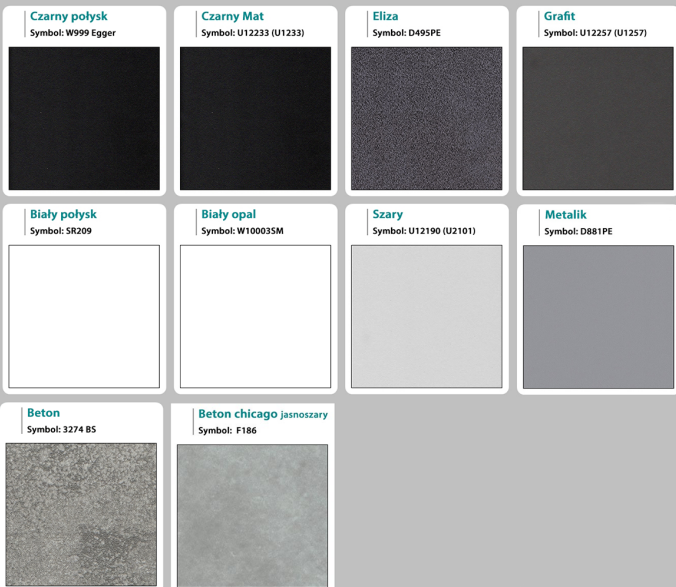

Kolorystyka płyty i stelaża - Idealne Dopasowanie do Wnętrza

Płyta i stelaż mównicy dostępne są w szerokiej gamie kolorów, co pozwala na idealne dopasowanie ich do wystroju wnętrza i charakteru wydarzenia. Płyty mogą być wykończone w eleganckich odcieniach czerni, bieli, grafitu lub w naturalnych tonacjach drewna, co nadaje mównicy zarówno klasyczny, jak i nowoczesny wygląd. Stelaż dostępny jest w kilku kolorach metalik, grafit, czarny - malowanych proszkowo, co gwarantuje trwałość i odporność na uszkodzenia. Dzięki tej różnorodności kolorystycznej mównica staje się nie tylko funkcjonalnym, ale i estetycznym elementem przestrzeni konferencyjnej. [Zobacz wzornik kolorów płyty.](#)

Kolor prosimy podawać w uwagach.

Dobierz kolor z palety dostępnych wzorów płyty.

Kolory na zdjęciach mogą delikatnie się różnić od rzeczywistych ze względu na inne ustawienia twojego ekranu.

**Indywidualnie
dopasowana**

**GORZÓW
WIELKOPOLSKI**

WZORNIK:

Kolory standard :

Unikolory

Kolory w trakcie wycofania

Produkt posiada dodatkowe opcje:

Kolor płyty: Beton , Beton Chicago Jasnoszary , Biały Mat , Biały Połysk , Brzoza Polarna , Buk Bawaria , Czarny Mat , Czarny połysk , Dąb Amerykański , Dąb Grafit , Dąb Królewski , Dąb Lancelot , Dąb Lindberg , Dąb Milano , Dąb Palermo Jasny , Dąb Sonoma Trufel , Dąb Wersal , Eliza , Grafit , Grusza , Jesion Termo , Klon Thansau , Metalik , Olcha , Szary , Wenge , Wiąz Barton Trufel , Wiśnia Oksford

Kolor stelaża: Szary metalik RAL9006 , Czarny , Grafitowy , Inny kolor z palety RAL do ustalenia (+ 492,00 zł)