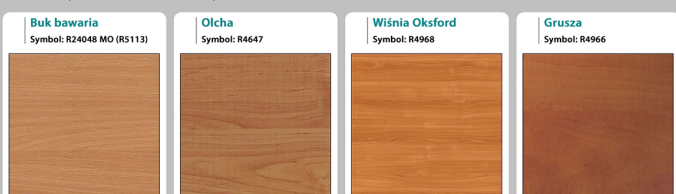

### Kolorystyka płyty i stelaża - Idealne Dopasowanie do Wnętrza

Płyta i stelaż mównicy dostępne są w szerokiej gamie kolorów, co pozwala na idealne dopasowanie ich do wystroju wnętrza i charakteru wydarzenia. Płyty mogą być wykończone w eleganckich odcieniach czerni, bieli, grafitu lub w naturalnych tonacjach drewna, co nadaje mównicy zarówno klasyczny, jak i nowoczesny wygląd. Stelaż dostępny jest w kilku kolorach metalik, grafit, czarny - malowanych proszkowo, co gwarantuje trwałość i odporność na uszkodzenia. Dzięki tej różnorodności kolorystycznej mównica staje się nie tylko funkcjonalnym, ale i estetycznym elementem przestrzeni konferencyjnej. [Zobacz wzornik kolorów płyty.](#)

### Kolor prosimy podawać w uwagach.

Dobierz kolor z palety dostępnych wzorów płyty.

Kolory na zdjęciach mogą delikatnie się różnić od rzeczywistych ze względu na inne ustawienia twojego ekranu.

**Indywidualnie  
dopasowana**

## WZORNIK:

### Kolory standard :