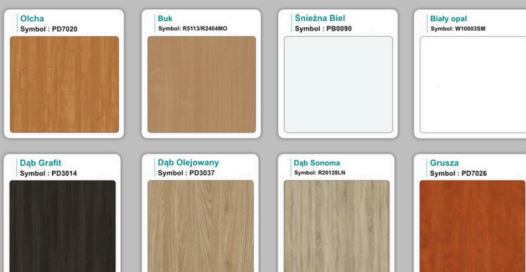

Kolory płyta 25mm

Unikolory płyta 25mm

WZORNIK: