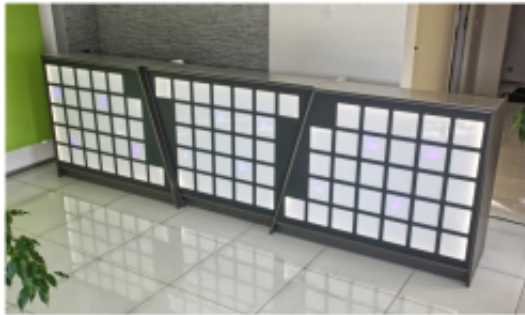

Link do produktu: <https://www.sklep.wilking.com.pl/lada-recepcyjna-r142-400x100cm-art-r14201-p-2430.html>

Lada recepcyjna R142 400x100cm Art_R14201

Cena brutto	11 070,00 zł
Cena netto	9 000,00 zł
Numer katalogowy	4776947330789
Kod EAN	4776947330789

Opis produktu

Art_R14201

Wymiary lady ze zdjęcia:

- **Długość 400cm** - możliwa lekka modyfikacja wymiarów w cenie.
- **Głębokość 100cm** - możliwa lekka modyfikacja wymiarów w cenie.
- Wysokość blatu roboczego **75cm** - możliwa lekka modyfikacja wymiarów w cenie
- Wysokość blatu górnego **115cm** - możliwa lekka modyfikacja wymiarów w cenie
- Stopki poziomujące
- Diody **Led 4000K neutralny** - lub inny kolor do wyceny.
- Możliwość naklejenia logo (do wyceny)
- Możliwość dodania kontenerków , półek , szafek , wysuwanej klawiatury (do wyceny)

Materiał:

- **Płyta melaminowana** kolory dostępne z wzornika
- Możliwe **inne kolory** i materiały z poza wzornika
- Lada może być wykonana z innych materiałów takich jak **laminat** czy **corian** - (do wyceny)