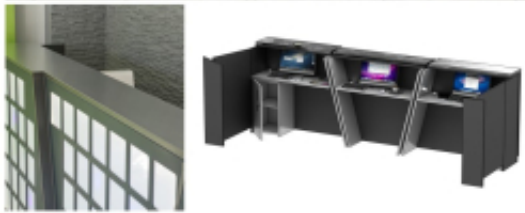

Link do produktu: <https://www.sklep.wilking.com.pl/lada-recepcyjna-r142-400x100cm-art-r14201-p-2430.html>

Lada recepcyjna R142 400x100cm Art_R14201

Cena brutto	11 070,00 zł
Cena netto	9 000,00 zł
Numer katalogowy	4776947330789
Kod EAN	4776947330789

Opis produktu

Art_R14201

Wymiary lady ze zdjęcia:

- **Długość 400cm** - możliwa lekka modyfikacja wymiarów w cenie.
- **Głębokość 100cm** - możliwa lekka modyfikacja wymiarów w cenie.
- Wysokość blatu roboczego **75cm** - możliwa lekka modyfikacja wymiarów w cenie
- Wysokość blatu górnego **115cm** - możliwa lekka modyfikacja wymiarów w cenie
- Stopki poziomujące
- Diody **Led 4000K neutralny** - lub inny kolor do wyceny.
- Możliwość naklejenia logo (do wyceny)
- Możliwość dodania kontenerków , półek , szafek , wysuwanej klawiatury (do wyceny)

Materiał:

- **Płyta melaminowana** kolory dostępne z wzornika
- Możliwe **inne kolory** i materiały z poza wzornika
- Lada może być wykonana z innych materiałów takich jak **laminat** czy **corian** - (do wyceny)

Projekt:

- Po zakupie otrzymasz projekt lady który możesz lekko zmienić w cenie lady - lub całkowicie przebudować (do wyceny)