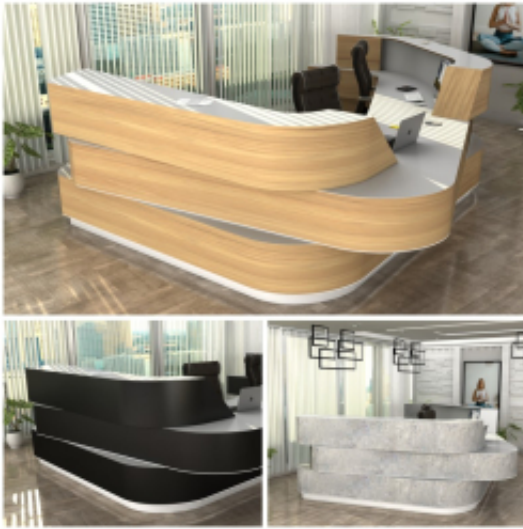

Link do produktu: <https://www.sklep.wilking.com.pl/lada-recepcyjna-r135-350x180cm-art-r135001-p-2417.html>

Lada recepcyjna R135 350x180cm Art_R135001

Cena brutto	19 680,00 zł
Cena netto	16 000,00 zł
Numer katalogowy	4770701887076
Kod EAN	4770701887076

Opis produktu

Art_R135001

Wymiary lady ze zdjęcia:

- **Długość 350cm** - możliwa lekka modyfikacja wymiarów w cenie.
- **Głębokość 180cm** - możliwa lekka modyfikacja wymiarów w cenie.
- Wysokość blatu roboczego **75cm** - możliwa lekka modyfikacja wymiarów w cenie
- Wysokość blatu górnego **115cm** - możliwa lekka modyfikacja wymiarów w cenie
- Stopki poziomujące
- Diody **Led 4000K neutralny** - lub inny kolor do wyceny.
- Możliwość naklejenia logo (do wyceny)
- Możliwość dodania kontenerków , półek , szafek , wysuwanej klawiatury (do wyceny)

Materiał:

- **Płyta melaminowana** kolory dostępne z wzornika
- Możliwe **inne kolory** i materiały z poza wzornika
- Lada może być wykonana z innych materiałów takich jak **laminat** czy **corian** - (do wyceny)

Projekt:

- Po zakupie otrzymasz projekt lady który możesz lekko zmienić w cenie lady - lub całkowicie przebudować (do wyceny)