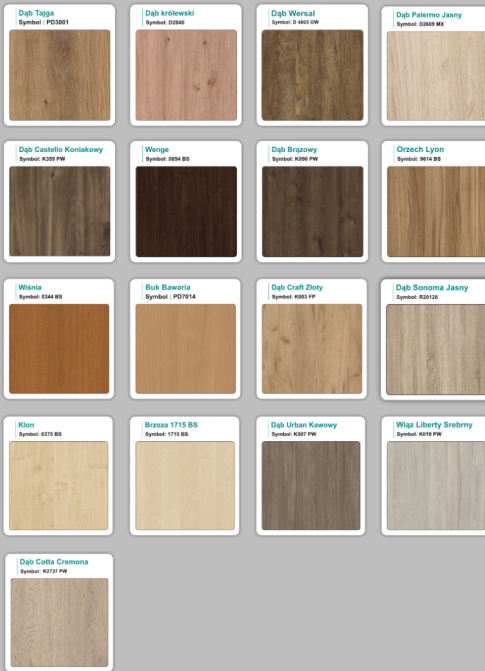

--> realizacja około 3 dni robocze --> wysyłamy zdjęcia realnej lady --> wysyłka na palecie (w całości).

Jak działamy

WZORNIK

Kolory standard:

Unikolory:

Kolory płyta 25mm

Unikolory płyta 25mm

WZORNIK: