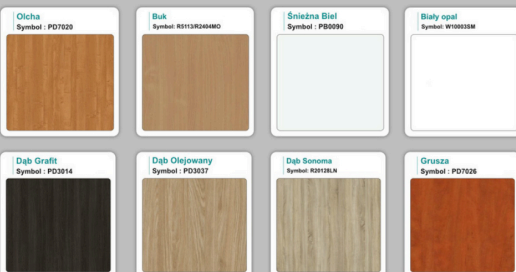

--> realizacja około 3 dni robocze --> wysyłamy zdjęcia realnej lady --> wysyłka na palecie (w całości).

Jak działamy

WZORNIK

Kolory standard:

Unikolory:

Kolory płyta 25mm

Unikolory płyta 25mm

WZORNIK: