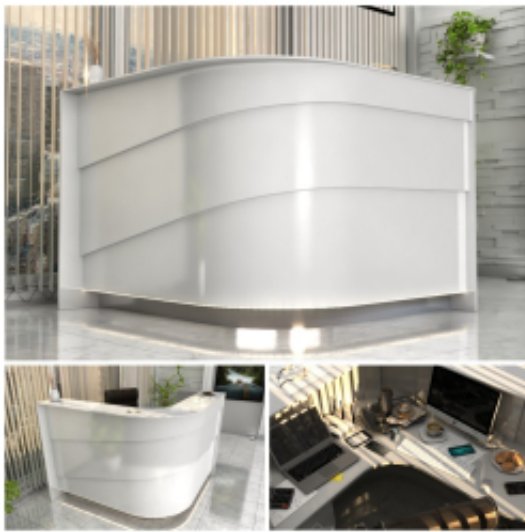

Link do produktu: <https://www.sklep.wilking.com.pl/lada-recepcyjna-r114-180x100cm-art-r11402-p-2983.html>

Lada recepcyjna R114 180x100cm Art_R11402

| | |
|------------------|----------------------|
| Cena brutto | 10 578,00 zł |
| Cena netto | 8 600,00 zł |
| Numer katalogowy | 4777133696542 |
| Kod EAN | 4777133696542 |

Opis produktu

Art_R11402

Wymiary lady ze zdjęcia:

- **Długość 180cm** - możliwa lekka modyfikacja wymiarów w cenie.
- **Głębokość 100cm** - możliwa lekka modyfikacja wymiarów w cenie.
- Wysokość blatu roboczego **75cm** - możliwa lekka modyfikacja wymiarów w cenie
- Wysokość blatu górnego **115cm** - możliwa lekka modyfikacja wymiarów w cenie
- Stopki poziomujące
- Diody **Led 4000K neutralny** - lub inny kolor do wyceny.
- Możliwość naklejenia logo (do wyceny)
- Możliwość dodania kontenerków , półek , szafek , wysuwanej klawiatury (do wyceny)