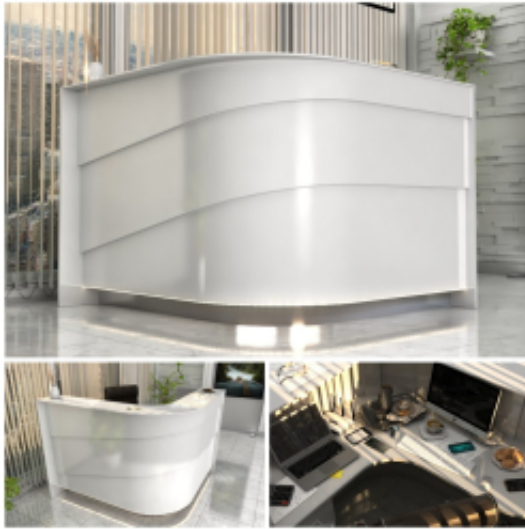

Link do produktu: <https://www.sklep.wilking.com.pl/lada-recepcyjna-r114-180x100cm-art-r11402-p-2983.html>

Lada recepcyjna R114 180x100cm Art_R11402

Cena brutto	10 578,00 zł
Cena netto	8 600,00 zł
Numer katalogowy	4777133696542
Kod EAN	4777133696542

Opis produktu

Art_R11402

Wymiary lady ze zdjęcia:

- **Długość 180cm** - możliwa lekka modyfikacja wymiarów w cenie.
- **Głębokość 100cm** - możliwa lekka modyfikacja wymiarów w cenie.
- Wysokość blatu roboczego **75cm** - możliwa lekka modyfikacja wymiarów w cenie
- Wysokość blatu górnego **115cm** - możliwa lekka modyfikacja wymiarów w cenie
- Stopki poziomujące
- Diody **Led 4000K neutralny** - lub inny kolor do wyceny.
- Możliwość naklejenia logo (do wyceny)
- Możliwość dodania kontenerków , półek , szafek , wysuwanej klawiatury (do wyceny)