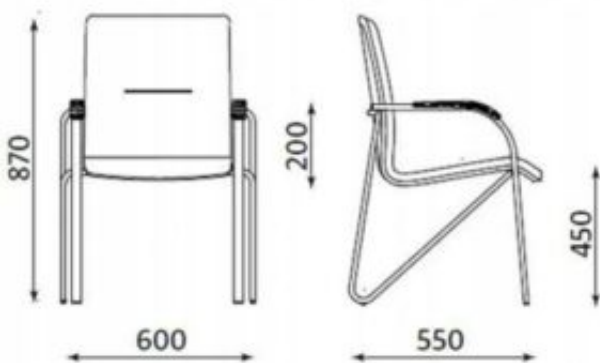

Solidne i bardzo trwałe profilowane siedzisko wsparte zostało na chromowanym, eleganckim stelażu. Sam kształt zagięć nóg krzesła i wsparcia części grzbietowej siedziska w ciekawy i intrygujący sposób nadają wyjątkowego charakteru całej sylwetce krzesła Sydney.

#### SPECYFIKACJA:

- Kolor stelaża - chrom
- Kolor siedzenia - czarny
- Materiał siedzenia -
- Wysokość całkowita - 86cm
- Szerokość całkowita - 45cm
- Długość całkowita - 40cm

- 
- Podłokietniki - plastikowe
  - Waga własna - 10kg
  - Maksymalny udźwig - 150 kg