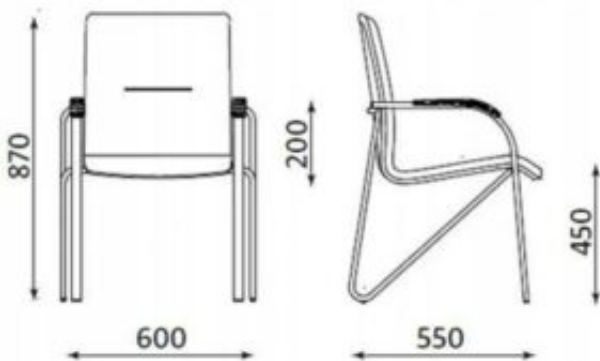

#### SPECYFIKACJA:

- Kolor stelaża - chrom
- Kolor siedzenia - czarny
- Materiał siedzenia -
- Wysokość całkowita - 86cm
- Szerokość całkowita - 45cm
- Długość całkowita - 40cm

- 
- Podłokietniki – plastikowe
  - Waga własna – 10kg
  - Maksymalny udźwig – 150 kg