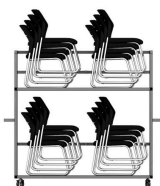

### Krzesło Helsinki

Klasyczna krzesło oparte o płozy w charakterystyczny sposób szeroko osadzone. krzesło w porównaniu do wielu innych modeli krzesel na płozach jest odświeżony i dzięki pozbyciu się podłokietników zyskało zupełnie nowej funkcjonalności. Krzesło helsinki idealnie znajdzie swoje zastosowanie w salach konferencyjnych i biurach gdzie miejsce i powierzchnia zajmowana przez krzesło odgrywa olbrzymią rolę. Ergonomicznie zaprojektowane, wygodne siedzisko oparte o szerokie i stabilne nogi w formie płóz ułatwia zajmowanie na nim miejsca a ostre cięcia w wyglądzie zewnętrznym krzesła nadają mu charakter i szczypty nowoczesności. Krzesło helsinki szczególnie poleca się do przestrzeni konferencyjnych, w których odbywają się duże i liczne konferencje a krzesło musi pozostać stabilne i wygodne przez wiele lat.

#### SPECYFIKACJA:

Twoja przeglądarka nie wspiera odtwarzania wideo.

- Kolor stelaża - chrom
- Kolor siedzenia - czarny
- Materiał siedzenia -
- Wysokość całkowita - **81,5**

- 
- Szerokość całkowita - **48cm**
  - Długość całkowita - **60cm**
  - Podłokietniki - plastikowe
  - Waga własna - 10kg
  - Maksymalny udźwig - 150 kg