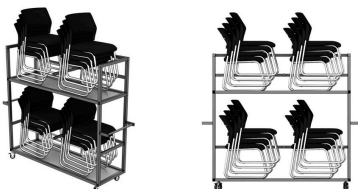

Krzesło HELSINKI

Cena brutto	270,60 zł
Cena netto	220,00 zł
Kod EAN	4773123291964

Opis produktu

Krzesło Helsinki

Klasyczna krzesło oparte o płozy w charakterystyczny sposób szeroko osadzone. krzesło w porównaniu do wielu innych modeli krzesel na płozach jest odświeżony i dzięki pozbyciu się podłokietników zyskało zupełnie nowej funkcjonalności. Krzesło helsinki idealnie znajdzie swoje zastosowanie w salach konferencyjnych i biurach gdzie miejsce i powierzchnia zajmowana przez krzesło odgrywa olbrzymią rolę. Ergonomicznie zaprojektowane, wygodne siedzisko oparte o szerokie i stabilne nogi w formie płóz ułatwia zajmowanie na nim miejsca a ostre cięcia w wyglądzie zewnętrznym krzesła nadają mu charakteru i szczypty nowoczesności. Krzesło helsinki szczególnie poleca się do przestrzeni konferencyjnych, w których odbywają się duże i liczne konferencje a krzesło musi pozostać stabilne i wygodne przez wiele lat.

Opcja dodatkowa wózek do krzesel

SPECYFIKACJA:

Twoja przeglądarka nie wspiera odtwarzania wideo.

- Kolor stelaża - chrom
- Kolor siedzenia - czarny
- Materiał siedzenia -
- Wysokość całkowita - **81,5**

-
- Szerokość całkowita - **48cm**
 - Długość całkowita - **60cm**
 - Podłokietniki - plastikowe
 - Waga własna - 10kg
 - Maksymalny udźwig - 150 kg