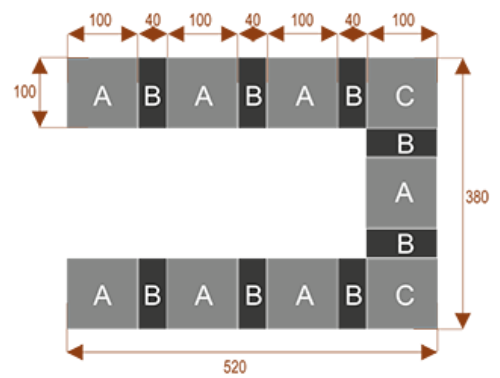

#### Wymiary stołu ze zdjęcia:

- Długość **180cm** - możliwa lekka modyfikacja wymiarów w cenie.
- Głębokość **100cm** - możliwa lekka modyfikacja wymiarów w cenie.
- Wysokość blatu roboczego **75cm** - możliwa lekka modyfikacja wymiarów w cenie
- Stopki poziomujące
- Stelaż metalowy
- Kolor stelażu metalik , biały , czarny - lub inne do wyceny
- Możliwość dodania mediaportów

**K10**

Okolo 60 cm na osobę  
Pomieści 10 osób

**K14**

Okolo 60 cm na osobę  
Pomieści 15 osób

**K20**

Okolo 60 cm na osobę  
Pomieści 20 osób

**K8**

Okolo 60 cm na osobę  
Pomieści 8 osób

**K28**

Okolo 60 cm na osobę  
Pomieści 28 osób

**K36**

Okolo 60 cm na osobę  
Pomieści 36 osób