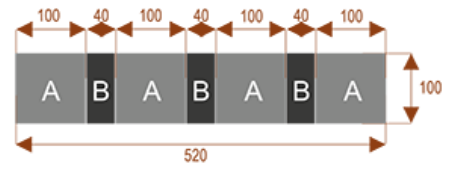

#### Wymiary stołu ze zdjęcia:

- Długość **180cm** - możliwa lekka modyfikacja wymiarów w cenie.
- Głębokość **100cm** - możliwa lekka modyfikacja wymiarów w cenie.
- Wysokość blatu roboczego **75cm** - możliwa lekka modyfikacja wymiarów w cenie
- Stopki poziomujące
- Stelaż metalowy
- Kolor stelażu metalik , biały , czarny - lub inne do wyceny
- Możliwość dodania mediaportów

**K10**

Okolo 60 cm na osobę  
Pomieści 10 osób

**K14**

Okolo 60 cm na osobę  
Pomieści 15 osób

**K20**

Okolo 60 cm na osobę  
Pomieści 20 osób

**K8**

Okolo 60 cm na osobę  
Pomieści 8 osób