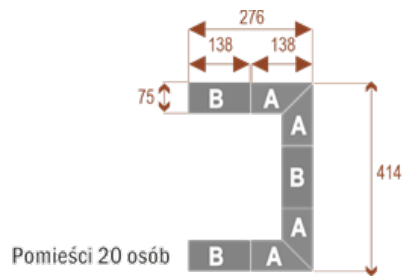

Twist C 20

Okolo 70 cm na osobę
A - 4 segmenty
B - 2 segmenty

17103