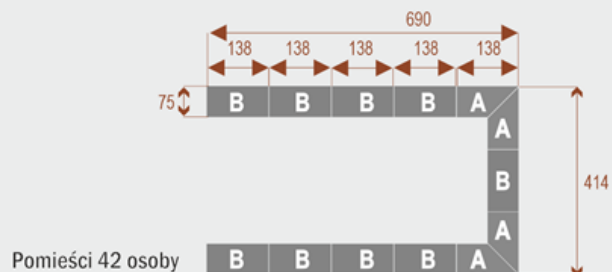

Twist C 42

Okolo 70 cm na osobę
A - 4 segmenty
B - 8 segmentów

17106