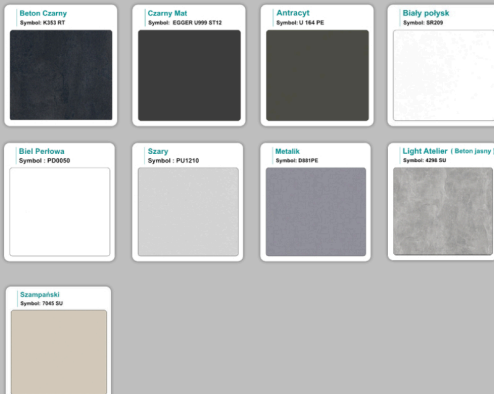

Materiał:

- **Płyta melaminowana** kolory dostępne z wzornika
- Możliwe **inne kolory** i materiały z poza wzornika

Projekt:

- Po zakupie otrzymasz projekt który możesz lekko zmienić w cenie - lub całkowicie przebudować (do wyceny)

Kolory standard:

Unikolory:

Kolory płyta 25mm

Unikolory płyta 25mm

WZORNIK:

Produkt posiada dodatkowe opcje:

Kolor stelaża: Szary metalik RAL9006 , Czarny , Grafitowy , Biały , Inny kolor z palety RAL do ustalenia (+ 738,00 zł)

Wzornik koloru płyty: Do ustalenia indywidualnie , Buk 25mm , Śnieżna Biel 25mm , Biel Perłowa 25mm , Dąb olejowany 25mm , Dąb sonoma jasny 25mm , Grusza 25mm , Orzech ecco 25mm , Dąb canyon 36mm (+ 2 312,40 zł) , Dąb Tajga 36mm (+ 2 312,40 zł) , Dąb królewski 36mm (+ 2 312,40 zł) , Dąb palermo jasny 36mm (+ 2 312,40 zł) , Dąb castello koniakowy 36mm (+ 2 312,40 zł) , Wenge 36mm (+ 2 312,40 zł) , Dąb brązowy 36mm (+ 2 312,40 zł) , Orzech Lyon 36mm (+ 2 312,40 zł) , Wiśnia 36mm (+ 2 312,40 zł) , Buk bavaria 36mm (+ 2 312,40 zł) , Dąb craft złoty 36mm (+ 2 312,40 zł) , Dąb sonoma jasny 36mm (+ 2 312,40 zł) , Klon 36mm (+ 2 312,40 zł) , Brzoza 36mm (+ 2 312,40 zł) , Dąb urban Kawowy 36mm (+ 2 312,40 zł) , Wiąz liberty srebrny 36mm (+ 2 312,40 zł) , Czarny mat 36mm (+ 2 312,40 zł) , Antracyt 36mm (+ 2 312,40 zł) , Biały połysk 36mm (+ 2 312,40 zł) , Biały opal 36mm (+ 2 312,40 zł) , Szary 36mm (+ 2 312,40 zł) , Metalik 36mm (+ 2 312,40 zł) , Beton czarny K353 RT 36mm (+ 2 312,40 zł) , Light Atelier (beton jasny) 36mm (+ 2 312,40 zł)