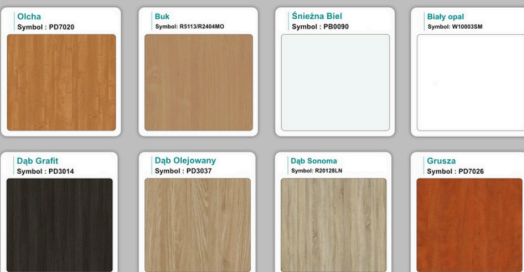

Materiał:

- **Płyta melaminowana** kolory dostępne z wzornika
- Możliwe **inne kolory** i materiały z poza wzornika

Projekt:

- Po zakupie otrzymasz projekt który możesz lekko zmienić w cenie - lub całkowicie przebudować (do wyceny)

Kolory standard:

Unikolory:

Kolory płyta 25mm

Unikolory płyta 25mm

WZORNIK:

Produkt posiada dodatkowe opcje:

Kolor stelaża: Szary metalik RAL9006 , Czarny , Grafitowy , Biały , Inny kolor z palety RAL do ustalenia (+ 738,00 zł)

Wzornik koloru płyty: Do ustalenia indywidualnie , Buk 25mm , Śnieżna Biel 25mm , Biel Perłowa 25mm , Dąb olejowany 25mm , Dąb sonoma jasny 25mm , Grusza 25mm , Orzech ecco 25mm , Dąb canyon 36mm (+ 2 312,40 zł) , Dąb Tajga 36mm (+ 2 312,40 zł) , Dąb królewski 36mm (+ 2 312,40 zł) , Dąb palermo jasny 36mm (+ 2 312,40 zł) , Dąb castello koniakowy 36mm (+ 2 312,40 zł) , Wenge 36mm (+ 2 312,40 zł) , Dąb brązowy 36mm (+ 2 312,40 zł) , Orzech Lyon 36mm (+ 2 312,40 zł) , Wiśnia 36mm (+ 2 312,40 zł) , Buk bavaria 36mm (+ 2 312,40 zł) , Dąb craft złoty 36mm (+ 2 312,40 zł) , Dąb sonoma jasny 36mm (+ 2 312,40 zł) , Klon 36mm (+ 2 312,40 zł) , Brzoza 36mm (+ 2 312,40 zł) , Dąb urban Kawowy 36mm (+ 2 312,40 zł) , Wiąz liberty srebrny 36mm (+ 2 312,40 zł) , Czarny mat 36mm (+ 2 312,40 zł) , Antracyt 36mm (+ 2 312,40 zł) , Biały połysk 36mm (+ 2 312,40 zł) , Biały opal 36mm (+ 2 312,40 zł) , Szary 36mm (+ 2 312,40 zł) , Metalik 36mm (+ 2 312,40 zł) , Beton czarny K353 RT 36mm (+ 2 312,40 zł) , Light Atelier (beton jasny) 36mm (+ 2 312,40 zł)