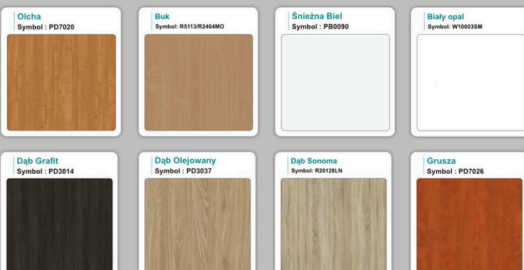

Materiał:

- **Płyta melaminowana** kolory dostępne z wzornika
- Możliwe **inne kolory** i materiały z poza wzornika

Projekt:

- Po zakupie otrzymasz projekt który możesz lekko zmienić w cenie - lub całkowicie przebudować (do wyceny)

Kolory standard:

Unikolory:

Kolory płyta 25mm

Unikolory płyta 25mm

WZORNIK:

Produkt posiada dodatkowe opcje:

Kolor stelaża: Szary metalik RAL9006 , Czarny , Grafitowy , Biały , Inny kolor z palety RAL do ustalenia (+ 738,00 zł)

Wzornik koloru płyty: Do ustalenia indywidualnie , Buk 25mm , Śnieżna Biel 25mm , Biel Perłowa 25mm , Dąb olejowany 25mm , Dąb sonoma jasny 25mm , Grusza 25mm , Orzech ecco 25mm , Dąb canyon 36mm (+ 2 312,40 zł) , Dąb Tajga 36mm (+ 2 312,40 zł) , Dąb królewski 36mm (+ 2 312,40 zł) , Dąb palermo jasny 36mm (+ 2 312,40 zł) , Dąb castello koniakowy 36mm (+ 2 312,40 zł) , Wenge 36mm (+ 2 312,40 zł) , Dąb brąowy 36mm (+ 2 312,40 zł) , Orzech Lyon 36mm (+ 2 312,40 zł) , Wiśnia 36mm (+ 2 312,40 zł) , Buk bavaria 36mm (+ 2 312,40 zł) , Dąb craft złoty 36mm (+ 2 312,40 zł) , Dąb sonoma jasny 36mm (+ 2 312,40 zł) , Klon 36mm (+ 2 312,40 zł) , Brzoza 36mm (+ 2 312,40 zł) , Dąb urban Kawowy 36mm (+ 2 312,40 zł) , Wiąz liberty srebrny 36mm (+ 2 312,40 zł) , Czarny mat 36mm (+ 2 312,40 zł) , Antracyt 36mm (+ 2 312,40 zł) , Biały połysk 36mm (+ 2 312,40 zł) , Biały opal 36mm (+ 2 312,40 zł) , Szary 36mm (+ 2 312,40 zł) , Metalik 36mm (+ 2 312,40 zł) , Beton czarny K353 RT 36mm (+ 2 312,40 zł) , Light Atelier (beton jasny) 36mm (+ 2 312,40 zł)