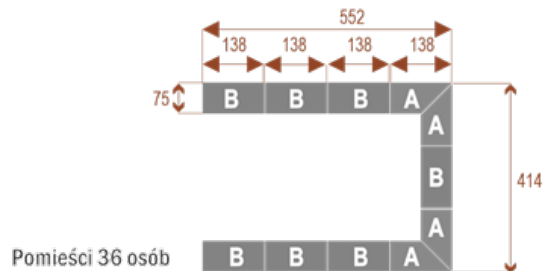

Twist C 36

Okolo 70 cm na osobę
A - 4 segmenty
B - 6 segmentów

17105