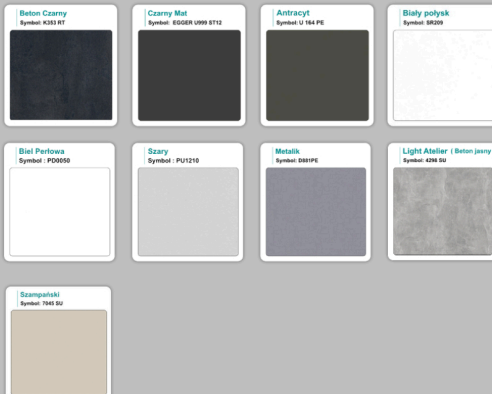

#### Materiał:

- **Płyta melaminowana** kolory dostępne z wzornika
- Możliwe **inne kolory** i materiały z poza wzornika

## Kolory standard:

## Unikolory:

## Kolory płyta 25mm