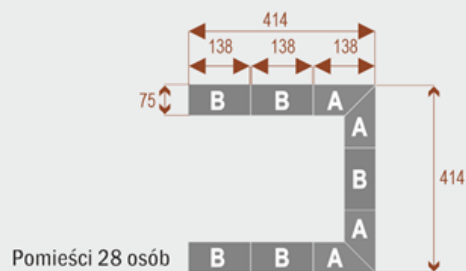

Twist C 28

Okolo 70 cm na osobę
A - 4 segmenty
B - 4 segmenty

17104