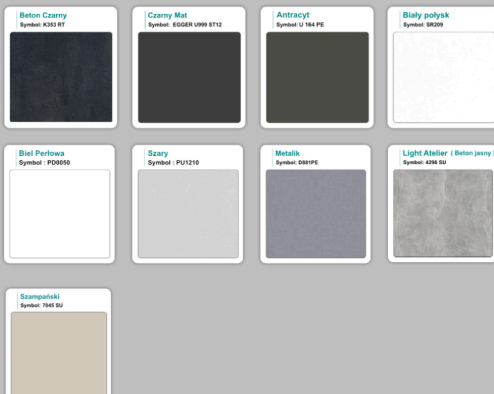

Materiał:

- **Płyta melaminowana** kolory dostępne z wzornika
- Możliwe **inne kolory** i materiały z poza wzornika

Projekt:

- Po zakupie otrzymasz projekt który możesz lekko zmienić w cenie - lub całkowicie przebudować (do wyceny)

Kolory standard:

Unikolory:

Kolory płyta 25mm

Unikolory płyta 25mm

WZORNIK:

Produkt posiada dodatkowe opcje:

Kolor stelaża: Szary metalik RAL9006 , Czarny , Grafitowy , Biały , Inny kolor z palety RAL do ustalenia (+ 738,00 zł)

Wzornik koloru płyty: Do ustalenia indywidualnie , Buk 25mm , Śnieżna Biel 25mm , Biel Perłowa 25mm , Dąb olejowany 25mm , Dąb sonoma jasny 25mm , Grusza 25mm , Orzech ecco 25mm , Dąb canyon 36mm (+ 2 312,40 zł) , Dąb Tajga 36mm (+ 2 312,40 zł) , Dąb królewski 36mm (+ 2 312,40 zł) , Dąb palermo jasny 36mm (+ 2 312,40 zł) , Dąb castello koniakowy 36mm (+ 2 312,40 zł) , Wenge 36mm (+ 2 312,40 zł) , Dąb brąowy 36mm (+ 2 312,40 zł) , Orzech Lyon 36mm (+ 2 312,40 zł) , Wiśnia 36mm (+ 2 312,40 zł) , Buk bavaria 36mm (+ 2 312,40 zł) , Dąb craft złoty 36mm (+ 2 312,40 zł) , Dąb sonoma jasny 36mm (+ 2 312,40 zł) , Klon 36mm (+ 2 312,40 zł) , Brzoza 36mm (+ 2 312,40 zł) , Dąb urban Kawowy 36mm (+ 2 312,40 zł) , Wiąz liberty srebrny 36mm (+ 2 312,40 zł) , Czarny mat 36mm (+ 2 312,40 zł) , Antracyt 36mm (+ 2 312,40 zł) , Biały połysk 36mm (+ 2 312,40 zł) , Biały opal 36mm (+ 2 312,40 zł) , Szary 36mm (+ 2 312,40 zł) , Metalik 36mm (+ 2 312,40 zł) , Beton czarny K353 RT 36mm (+ 2 312,40 zł) , Light Atelier (beton jasny) 36mm (+ 2 312,40 zł)