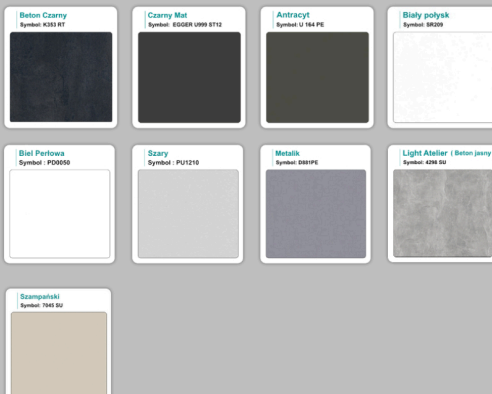

Materiał:

- **Płyta melaminowana** kolory dostępne z wzornika
- Możliwe **inne kolory** i materiały z poza wzornika

Projekt:

- Po zakupie otrzymasz projekt który możesz lekko zmienić w cenie - lub całkowicie przebudować (do wyceny)

WZORNIK

Kolory standard:

Unikolory:

Kolory płyta 25mm

Unikolory płyta 25mm

WZORNIK:

Produkt posiada dodatkowe opcje:

Wzornik koloru płyty: Do ustalenia indywidualnie , Buk 25mm , Śnieżna Biel 25mm , Biel Perłowa 25mm , Dąb olejowany 25mm , Dąb sonoma jasny 25mm , Grusza 25mm , Orzech ecco 25mm , Dąb canyon 36mm (+ 1 672,80 zł) , Dąb Tajga 36mm (+ 1 672,80 zł) , Dąb królewski 36mm (+ 1 672,80 zł) , Dąb palermo jasny 36mm (+ 1 672,80 zł) , Dąb castello koniakowy 36mm (+ 1 672,80 zł) , Wenge 36mm (+ 1 672,80 zł) , Dąb brązowy 36mm (+ 1 672,80 zł) , Orzech Lyon 36mm (+ 1 672,80 zł) , Wiśnia 36mm (+ 1 672,80 zł) , Buk bavaria 36mm (+ 1 672,80 zł) , Dąb craft złoty 36mm (+ 1 672,80 zł) , Dąb sonoma jasny 36mm (+ 1 672,80 zł) , Klon 36mm (+ 1 672,80 zł) , Brzoza 36mm (+ 1 672,80 zł) , Dąb urban Kawowy 36mm (+ 1 672,80 zł) , Wiąz liberty srebrny 36mm (+ 1 672,80 zł) , Czarny mat 36mm (+ 1 672,80 zł) , Antracyt 36mm (+ 1 672,80 zł) , Biały połysk 36mm (+ 1 672,80 zł) , Biały opal 36mm (+ 1 672,80 zł) , Szary 36mm (+ 1 672,80 zł) , Metalik 36mm (+ 1 672,80 zł) , Beton czarny K353 RT 36mm (+ 1 672,80 zł) , Light Atelier (beton jasny) 36mm (+ 1 672,80 zł)