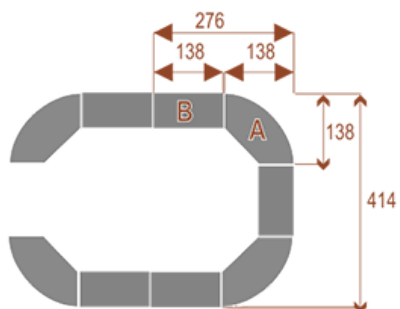

Wymiary stołu ze zdjęcia:

- Długość **690cm** - możliwa lekka modyfikacja wymiarów w cenie.
- Głębokość **414cm** - możliwa lekka modyfikacja wymiarów w cenie.
- Wysokość blatu roboczego **75cm** - możliwa lekka modyfikacja wymiarów w cenie
- Stopki poziomujące
- Stelaż metalowy
- Kolor stelażu metalik , biały , czarny - lub inne do wyceny
- Możliwość dodania mediaportów

Przy większych ilościach mebli -Koszty transportu i rabaty ustalane są indywidualnie ([prosze pytać mailowo](#))

Twist D 20

Okolo 70 cm na osobę

A - 4 segmenty

B - 3 segmenty

Pomiesci 20 osób

Twist D 28

Okolo 70 cm na osobę

A - 4 segmenty

B - 5 segmentów

Pomiesci 28 osób

Dobierz akcesoria

Mediaporty

Mediaport 2x230V 2xUSB

Mediaport 3x230V

Mediaport 2x230V 2xUSB HDMI RJ45