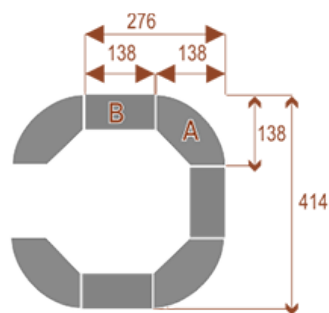

Wymiary stołu ze zdjęcia:

- Długość **690cm** - możliwa lekka modyfikacja wymiarów w cenie.
- Głębokość **414cm** - możliwa lekka modyfikacja wymiarów w cenie.
- Wysokość blatu roboczego **75cm** - możliwa lekka modyfikacja wymiarów w cenie
- Stopki poziomujące
- Stelaż metalowy
- Kolor stelażu metalik , biały , czarny - lub inne do wyceny
- Możliwość dodania mediaportów

Przy większych ilościach mebli -Koszty transportu i rabaty ustalane są indywidualnie ([prosze pytać mailowo](#))

Twist D 20

Okolo 70 cm na osobę

A - 4 segmenty

B - 3 segmenty

Pomiesci 20 osób

Twist D 28

Okolo 70 cm na osobę