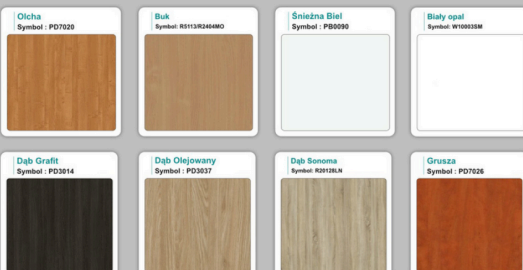

WZORNIK

Kolory standard:

Unikolory:

Kolory płyta 25mm

Unikolory płyta 25mm

WZORNIK:

Produkt posiada dodatkowe opcje:

Wzornik koloru płyty: Do ustalenia indywidualnie , Buk 25mm , Śnieżna Biel 25mm , Biel Perłowa 25mm , Dąb olejowany 25mm , Dąb sonoma jasny 25mm , Grusza 25mm , Orzech ecco 25mm , Dąb canyon 36mm (+ 1 672,80 zł) , Dąb Tajga 36mm (+ 1 672,80 zł) , Dąb królewski 36mm (+ 1 672,80 zł) , Dąb palermo jasny 36mm (+ 1 672,80 zł) , Dąb castello koniakowy 36mm (+ 1 672,80 zł) , Wenge 36mm (+ 1 672,80 zł) , Dąb brązowy 36mm (+ 1 672,80 zł) , Orzech Lyon 36mm (+ 1 672,80 zł) , Wiśnia 36mm (+ 1 672,80 zł) , Buk bavaria 36mm (+ 1 672,80 zł) , Dąb craft złoty 36mm (+ 1 672,80 zł) , Dąb sonoma jasny 36mm (+ 1 672,80 zł) , Klon 36mm (+ 1 672,80 zł) , Brzoza 36mm (+ 1 672,80 zł) , Dąb urban Kawowy 36mm (+ 1 672,80 zł) , Wiąz liberty srebrny 36mm (+ 1 672,80 zł) , Czarny mat 36mm (+ 1 672,80 zł) , Antracyt 36mm (+ 1 672,80 zł) , Biały połysk 36mm (+ 1 672,80 zł) , Biały opal 36mm (+ 1 672,80 zł) , Szary 36mm (+ 1 672,80 zł) , Metalik 36mm (+ 1 672,80 zł) , Beton czarny K353 RT 36mm (+ 1 672,80 zł) , Light Atelier (beton jasny) 36mm (+ 1 672,80 zł)

Kolor stelaża: Szary metalik RAL9006 , Czarny , Grafitowy , Biały , Inny kolor z palety RAL do ustalenia (+ 738,00 zł)

Mediaport 3x230V: nie , 1 szt (+ 369,00 zł) , 2 szt (+ 738,00 zł) , 3 szt (+ 1 107,00 zł) , 4 szt (+ 1 476,00 zł) , 5 szt (+ 1 845,00 zł) , 6 szt (+ 2 214,00 zł) , 7 szt (+ 2 583,00 zł)