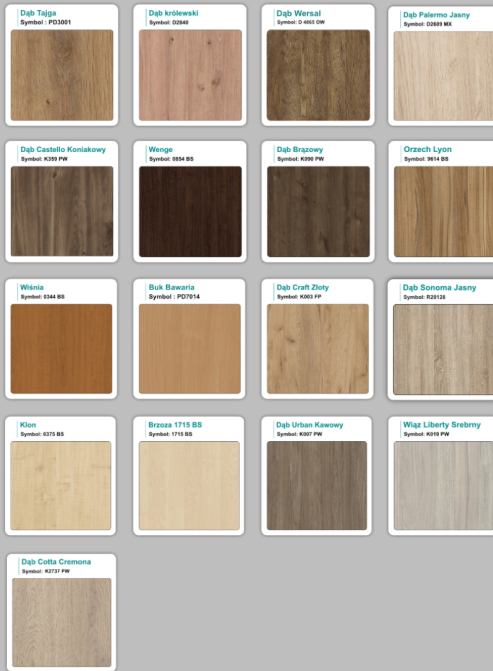

Materiał:

- **Płyta melaminowana** kolory dostępne z wzornika
- Możliwe **inne kolory** i materiały z poza wzornika

Projekt:

- Po zakupie otrzymasz projekt który możesz lekko zmienić w cenie - lub całkowicie przebudować (do wyceny)

WZORNIK

Kolory standard:

Unikolory:

Kolory płyta 25mm

Unikolory płyta 25mm

WZORNIK:

Produkt posiada dodatkowe opcje:

Kolor stelaża: Szary metalik RAL9006 , Czarny , Grafitowy , Biały , Inny kolor z palety RAL do ustalenia (+ 738,00 zł)

Wzornik koloru płyty: Do ustalenia indywidualnie , Buk 25mm , Śnieżna Biel 25mm , Biel Perłowa 25mm , Dąb olejowany 25mm , Dąb sonoma jasny 25mm , Grusza 25mm , Orzech ecco 25mm , Dąb canyon 36mm (+ 1 574,40 zł) , Dąb Tajga 36mm (+ 1 574,40 zł) , Dąb królewski 36mm (+ 1 574,40 zł) , Dąb palermo jasny 36mm (+ 1 574,40 zł) , Dąb castello koniakowy 36mm (+ 1 574,40 zł) , Wenge 36mm (+ 1 574,40 zł) , Dąb brązowy 36mm (+ 1 574,40 zł) , Orzech Lyon 36mm (+ 1 574,40 zł) , Wiśnia 36mm (+ 1 574,40 zł) , Buk bavaria 36mm (+ 1 574,40 zł) , Dąb craft złoty 36mm (+ 1 574,40 zł) , Dąb sonoma jasny 36mm (+ 1 574,40 zł) , Klon 36mm (+ 1 574,40 zł) , Brzoza 36mm (+ 1 574,40 zł) , Dąb urban Kawowy 36mm (+ 1 574,40 zł) , Wiąz liberty srebrny 36mm (+ 1 574,40 zł) , Czarny mat 36mm (+ 1 574,40 zł) , Antracyt 36mm (+ 1 574,40 zł) , Biały połysk 36mm (+ 1 574,40 zł) , Biały opal 36mm (+ 1 574,40 zł) , Szary 36mm (+ 1 574,40 zł) , Metalik 36mm (+ 1 574,40 zł) , Beton czarny K353 RT 36mm (+ 1 574,40 zł) , Light Atelier (beton jasny) 36mm (+ 1 574,40 zł)