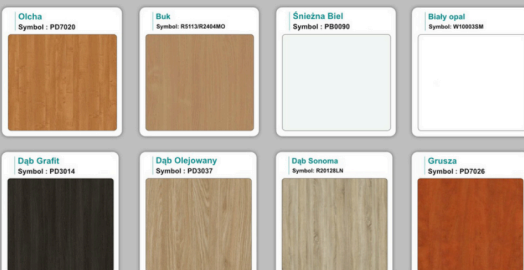

WZORNIK

Kolory standard:

Unikolory:

Kolory płyta 25mm

Unikolory płyta 25mm

WZORNIK:

Produkt posiada dodatkowe opcje:

Kolor stelaża: Szary metalik RAL9006 , Czarny , Grafitowy , Biały , Inny kolor z palety RAL do ustalenia (+ 738,00 zł)

Wzornik koloru płyty: Do ustalenia indywidualnie , Buk 25mm , Śnieżna Biel 25mm , Biel Perłowa 25mm , Dąb olejowany 25mm , Dąb sonoma jasny 25mm , Grusza 25mm , Orzech ecco 25mm , Dąb canyon 36mm (+ 1 574,40 zł) , Dąb Tajga 36mm (+ 1 574,40 zł) , Dąb królewski 36mm (+ 1 574,40 zł) , Dąb palermo jasny 36mm (+ 1 574,40 zł) , Dąb castello koniakowy 36mm (+ 1 574,40 zł) , Wenge 36mm (+ 1 574,40 zł) , Dąb brązowy 36mm (+ 1 574,40 zł) , Orzech Lyon 36mm (+ 1 574,40 zł) , Wiśnia 36mm (+ 1 574,40 zł) , Buk bavaria 36mm (+ 1 574,40 zł) , Dąb craft złoty 36mm (+ 1 574,40 zł) , Dąb sonoma jasny 36mm (+ 1 574,40 zł) , Klon 36mm (+ 1 574,40 zł) , Brzoza 36mm (+ 1 574,40 zł) , Dąb urban Kawowy 36mm (+ 1 574,40 zł) , Wiąz liberty srebrny 36mm (+ 1 574,40 zł) , Czarny mat 36mm (+ 1 574,40 zł) , Antracyt 36mm (+ 1 574,40 zł) , Biały połysk 36mm (+ 1 574,40 zł) , Biały opal 36mm (+ 1 574,40 zł) , Szary 36mm (+ 1 574,40 zł) , Metalik 36mm (+ 1 574,40 zł) , Beton czarny K353 RT 36mm (+ 1 574,40 zł) , Light Atelier (beton jasny) 36mm (+ 1 574,40 zł)