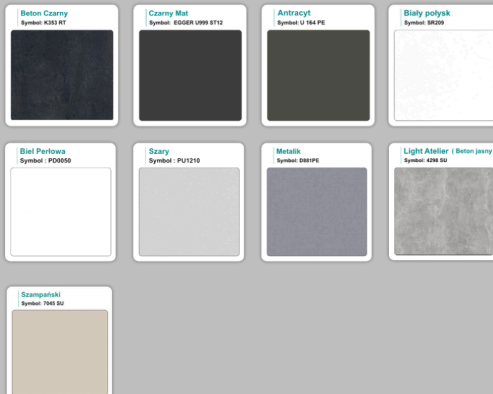

Materiał:

- **Płyta melaminowana** kolory dostępne z wzornika
- Możliwe **inne kolory** i materiały z poza wzornika

Projekt:

- Po zakupie otrzymasz projekt który możesz lekko zmienić w cenie - lub całkowicie przebudować (do wyceny)

WZORNIK

Kolory standard:

Unikolory:

Kolory płyta 25mm

Unikolory płyta 25mm

WZORNIK:

Produkt posiada dodatkowe opcje:

Kolor stelaża: Szary metalik RAL9006 , Czarny , Grafitowy , Biały , Inny kolor z palety RAL do ustalenia (+ 738,00 zł)

Wzornik koloru płyty: Do ustalenia indywidualnie , Buk 25mm , Śnieżna Biel 25mm , Biel Perłowa 25mm , Dąb olejowany 25mm , Dąb sonoma jasny 25mm , Grusza 25mm , Orzech ecco 25mm , Dąb canyon 36mm (+ 1 574,40 zł) , Dąb Tajga 36mm (+ 1 574,40 zł) , Dąb królewski 36mm (+ 1 574,40 zł) , Dąb palermo jasny 36mm (+ 1 574,40 zł) , Dąb castello koniakowy 36mm (+ 1 574,40 zł) , Wenge 36mm (+ 1 574,40 zł) , Dąb brązowy 36mm (+ 1 574,40 zł) , Orzech Lyon 36mm (+ 1 574,40 zł) , Wiśnia 36mm (+ 1 574,40 zł) , Buk bavaria 36mm (+ 1 574,40 zł) , Dąb craft złoty 36mm (+ 1 574,40 zł) , Dąb sonoma jasny 36mm (+ 1 574,40 zł) , Klon 36mm (+ 1 574,40 zł) , Brzoza 36mm (+ 1 574,40 zł) , Dąb urban Kawowy 36mm (+ 1 574,40 zł) , Wiąz liberty srebrny 36mm (+ 1 574,40 zł) , Czarny mat 36mm (+ 1 574,40 zł) , Antracyt 36mm (+ 1 574,40 zł) , Biały połysk 36mm (+ 1 574,40 zł) , Biały opal 36mm (+ 1 574,40 zł) , Szary 36mm (+ 1 574,40 zł) , Metalik 36mm (+ 1 574,40 zł) , Beton czarny K353 RT 36mm (+ 1 574,40 zł) , Light Atelier (beton jasny) 36mm (+ 1 574,40 zł)