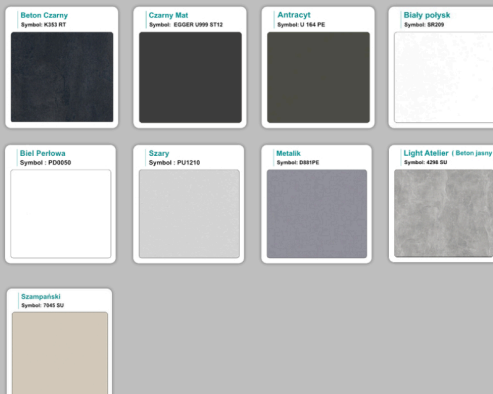

Materiał:

- **Płyta melaminowana** kolory dostępne z wzornika
- Możliwe **inne kolory** i materiały z poza wzornika

Projekt:

- Po zakupie otrzymasz projekt który możesz lekko zmienić w cenie - lub całkowicie przebudować (do wyceny)

Organizer kabli

Krzesta

WZORNIK

Kolory standard:

Unikolory:

Kolory płyta 25mm

Unikolory płyta 25mm

WZORNIK: