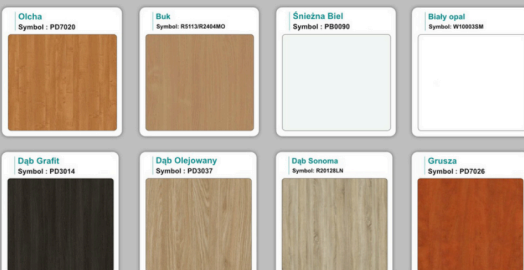

Organizer kabli

Krzesta

WZORNIK

Kolory standard:

Unikolory:

Kolory płyta 25mm

Unikolory płyta 25mm

WZORNIK: