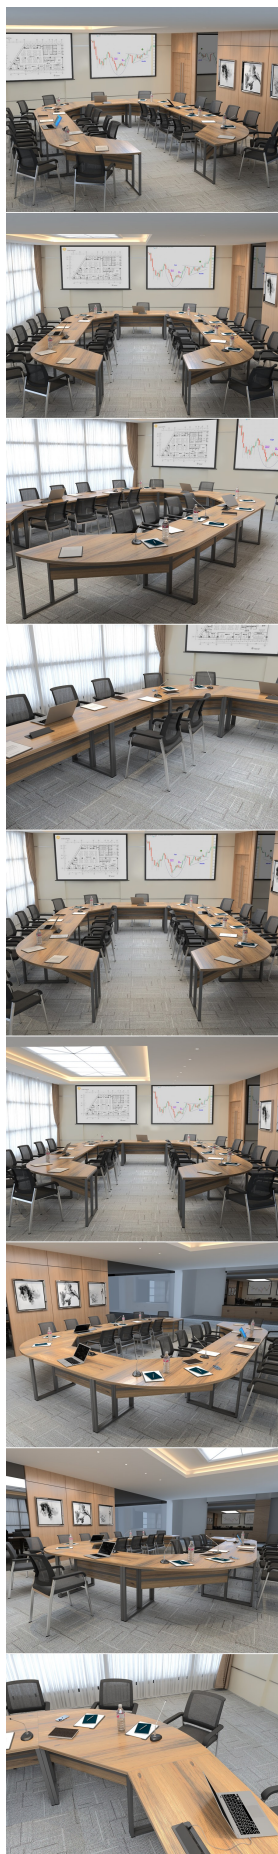

Link do produktu: <https://www.sklep.wilking.com.pl/krzesla-vienna-28-szt-stol-konferencyjny-552x414cm-twist-d-d28-na-28-osob-p-3342.html>

Krzesła Vienna (28 szt) Stół konferencyjny 552x414cm Twist D D28 na 28 osób

Wymiary stołu ze zdjęcia:

- Długość **552cm** - możliwa lekka modyfikacja wymiarów w cenie.
- Głębokość **414cm** - możliwa lekka modyfikacja wymiarów w cenie.
- Wysokość blatu roboczego **75cm** - możliwa lekka modyfikacja wymiarów w cenie
- Stopki poziomujące
- Stelaż metalowy
- Kolor stelażu metalik , biały , czarny - lub inne do wyceny
- Możliwość dodania mediaportów

Materiał:

- **Płyta melaminowana** kolory dostępne z wzornika
- Możliwe **inne kolory** i materiały z poza wzornika

Projekt:

- Po zakupie otrzymasz projekt który możesz lekko zmienić w cenie - lub całkowicie przebudować (do wyceny)

Organizer kabli

Krzesta

WZORNIK

Kolory standard:

Unikolory:

Kolory płyta 25mm

Unikolory płyta 25mm

WZORNIK: