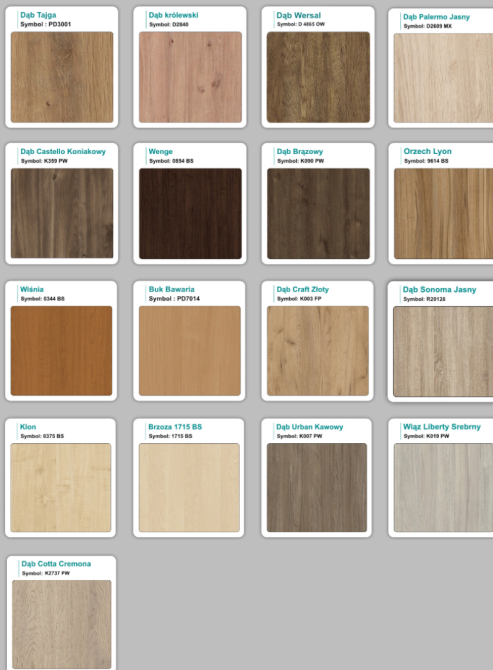

Materiał:

- **Płyta melaminowana** kolory dostępne z wzornika
- Możliwe **inne kolory** i materiały z poza wzornika

Projekt:

- Po zakupie otrzymasz projekt który możesz lekko zmienić w cenie - lub całkowicie przebudować (do wyceny)

Organizer kabli

Krzesta

WZORNIK

Kolory standard:

Unikolory:

Kolory płyta 25mm

Unikolory płyta 25mm

WZORNIK: