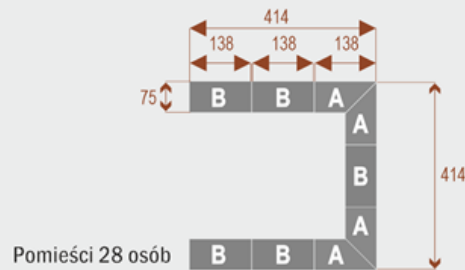

##### Wymiary stołu ze zdjęcia:

- Długość **414cm** - możliwa lekka modyfikacja wymiarów w cenie.
- Głębokość **414cm** - możliwa lekka modyfikacja wymiarów w cenie.
- Wysokość blatu roboczego **75cm** - możliwa lekka modyfikacja wymiarów w cenie
- Stopki poziomujące
- Stelaż metalowy
- Kolor stelażu metalik , biały , czarny - lub inne do wyceny
- Możliwość dodania mediaportów

## Twist C 20

Okolo 70 cm na osobę  
A - 4 segmenty  
B - 2 segmenty

17103

## Twist C 28

Okolo 70 cm na osobę  
A - 4 segmenty  
B - 4 segmenty

17104