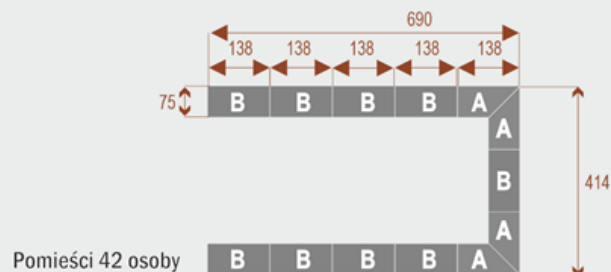

##### Wymiary stołu ze zdjęcia:

- Długość **414cm** - możliwa lekka modyfikacja wymiarów w cenie.
- Głębokość **414cm** - możliwa lekka modyfikacja wymiarów w cenie.
- Wysokość blatu roboczego **75cm** - możliwa lekka modyfikacja wymiarów w cenie
- Stopki poziomujące
- Stelaż metalowy
- Kolor stelażu metalik , biały , czarny - lub inne do wyceny
- Możliwość dodania mediaportów

## Twist C 36

Okolo 70 cm na osobę  
A - 4 segmenty  
B - 6 segmentów

17105

## Twist C 42

Okolo 70 cm na osobę  
A - 4 segmenty  
B - 8 segmentów

17106