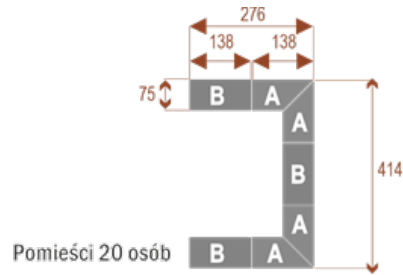

##### Wymiary stołu ze zdjęcia:

- Długość **414cm** - możliwa lekka modyfikacja wymiarów w cenie.
- Głębokość **414cm** - możliwa lekka modyfikacja wymiarów w cenie.
- Wysokość blatu roboczego **75cm** - możliwa lekka modyfikacja wymiarów w cenie
- Stopki poziomujące
- Stelaż metalowy
- Kolor stelażu metalik , biały , czarny - lub inne do wyceny
- Możliwość dodania mediaportów

## Twist C 20

Okolo 70 cm na osobę  
A - 4 segmenty  
B - 2 segmenty

17103