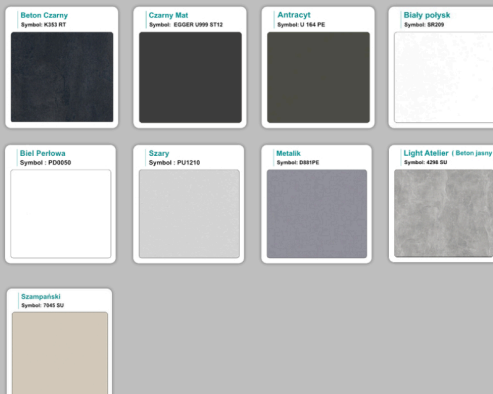

#### Materiał:

- **Płyta melaminowana** kolory dostępne z wzornika
- Możliwe **inne kolory** i materiały z poza wzornika

## Krzesta

Stół z krzesłami BERLIN

Stół z krzesłami HELSINKI

Stół z krzesłami OSLO

Stół z krzesłami MILANO

Stół z krzesłami VIENNA

Stół z krzesłami SYDNEY

## Kolory standard:

## Unikolory: