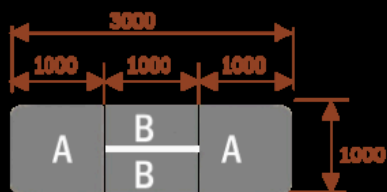

Samba 10

14104

Okolo 70 cm na osobę
A - 2 segmenty
B - 2 segmenty
Pomiesci 10 osób