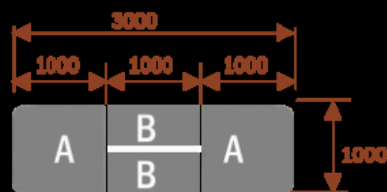

Samba 10 14104

Okolo 70 cm na osobę
A - 2 segmenty
B - 2 segmenty
Pomiesci 10 osób