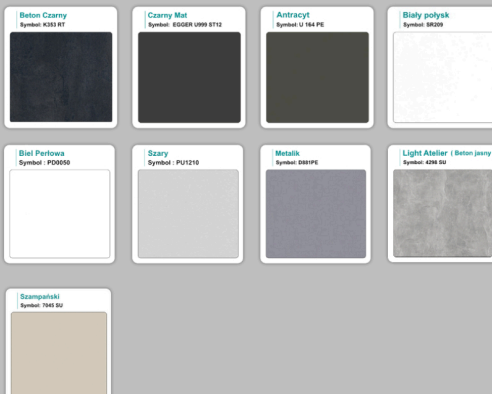

### Materiał:

- **Płyta melaminowana** kolory dostępne z wzornika
- Możliwe **inne kolory** i materiały z poza wzornika

## Krzesta

Stół z krzesłami BERLIN

Stół z krzesłami HELSINKI

Stół z krzesłami OSLO

Stół z krzesłami MILANO

Stół z krzesłami VIENNA

Stół z krzesłami SYDNEY

## Kolory standard:

## Unikolory: