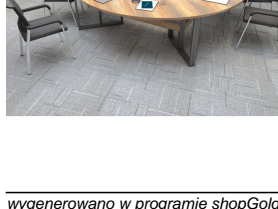

Stół z krzesłami VIENNA

Stół z krzesłami SYDNEY

WZORNIK

Kolory standard:

Unikolory:

Kolory płyta 25mm

Unikolory płyta 25mm

WZORNIK: