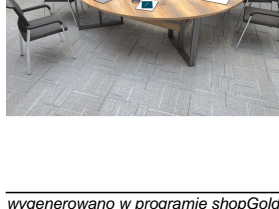

Stół z krzesłami VIENNA

Stół z krzesłami SYDNEY

WZORNIK

Kolory standard:

Unikolory:

Kolory płyta 25mm

Unikolory płyta 25mm

WZORNIK: