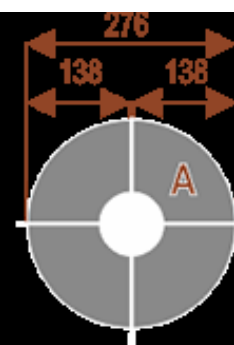

Wymiary stołu ze zdjęcia:

- Długość **276cm** - możliwa lekka modyfikacja wymiarów w cenie.
- Głębokość **276cm** - możliwa lekka modyfikacja wymiarów w cenie.
- Wysokość blatu roboczego **75cm** - możliwa lekka modyfikacja wymiarów w cenie
- Stopki poziomujące
- Stelaż metalowy
- Kolor stelażu metalik , biały , czarny - lub inne do wyceny
- Możliwość dodania mediaportów

Przy większych ilościach mebli -Koszty transportu i rabaty ustalane są indywidualnie ([proszę pytać mailowo](#))

Twist 16

Okolo 70 cm na osobę

A - segmenty

Pomiesci osób

Dobierz akcesoria

Mediaporty

Mediaport 2x230V 2xUSB