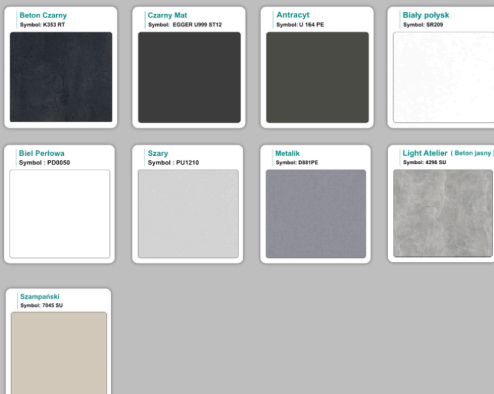

Materiał:

- **Płyta melaminowana** kolory dostępne z wzornika
- Możliwe **inne kolory** i materiały z poza wzornika

Projekt:

- Po zakupie otrzymasz projekt który możesz lekko zmienić w cenie - lub całkowicie przebudować (do wyceny)

Stół z krzesłami VIENNA

Stół z krzesłami SYDNEY

WZORNIK

Kolory standard:

Unikolory:

Kolory płyta 25mm

Unikolory płyta 25mm

WZORNIK:

Produkt posiada dodatkowe opcje:

Kolor stelaża: Szary metalik RAL9006 , Czarny , Grafitowy , Biały , Inny kolor z palety RAL do ustalenia (+ 738,00 zł)

Wzornik koloru płyty: Do ustalenia indywidualnie , Buk 25mm , Śnieżna Biel 25mm , Biel Perłowa 25mm , Dąb grafit 25mm , Dąb olejowany 25mm , Dąb sonoma jasny 25mm , Grusza 25mm , Orzech ecco 25mm , Dąb canyon 36mm (+ 1 205,40 zł) , Dąb Tajga 36mm (+ 1 205,40 zł) , Dąb królewski 36mm (+ 1 205,40 zł) , Dąb palermo jasny 36mm (+ 1 205,40 zł) , Dąb castello koniakowy 36mm (+ 1 205,40 zł) , Wenge 36mm (+ 1 205,40 zł) , Dąb brązowy 36mm (+ 1 205,40 zł) , Orzech Lyon 36mm (+ 1 205,40 zł) , Wiśnia 36mm (+ 1 205,40 zł) , Buk bavaria 36mm (+ 1 205,40 zł) , Dąb craft złoty 36mm (+ 1 205,40 zł) , Dąb sonoma jasny 36mm (+ 1 205,40 zł) , Klon 36mm (+ 1 205,40 zł) , Brzoza 36mm (+ 1 205,40 zł) , Dąb urban Kawowy 36mm (+ 1 205,40 zł) , Wiąz liberty srebrny 36mm (+ 1 205,40 zł) , Czarny mat 36mm (+ 1 205,40 zł) , Antracyt 36mm (+ 1 205,40 zł) , Biały połysk 36mm (+ 1 205,40 zł) , Biały opal 36mm (+ 1 205,40 zł) , Szary 36mm (+ 1 205,40 zł) , Metalik 36mm (+ 1 205,40 zł) , Beton czarny K353 RT 36mm (+ 1 205,40 zł) , Light Atelier (beton jasny) 36mm (+ 1 205,40 zł)