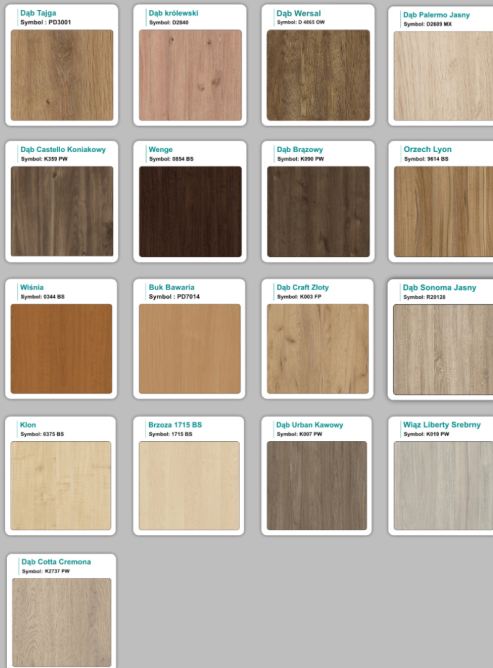

Stół z krzesłami VIENNA

Stół z krzesłami SYDNEY

WZORNIK

Kolory standard:

Unikolory:

Kolory płyta 25mm

Unikolory płyta 25mm

WZORNIK:

Produkt posiada dodatkowe opcje:

Kolor stelaża: Szary metalik RAL9006 , Czarny , Grafitowy , Biały , Inny kolor z palety RAL do ustalenia (+ 738,00 zł)

Wzornik koloru płyty: Do ustalenia indywidualnie , Buk 25mm , Śnieżna Biel 25mm , Biel Perłowa 25mm , Dąb grafit 25mm , Dąb olejowany 25mm , Dąb sonoma jasny 25mm , Grusza 25mm , Orzech ecco 25mm , Dąb canyon 36mm (+ 1 205,40 zł), Dąb Tajga 36mm (+ 1 205,40 zł), Dąb królewski 36mm (+ 1 205,40 zł), Dąb palermo jasny 36mm (+ 1 205,40 zł), Dąb castello koniakowy 36mm (+ 1 205,40 zł), Wenge 36mm (+ 1 205,40 zł), Dąb brązowy 36mm (+ 1 205,40 zł), Orzech Lyon 36mm (+ 1 205,40 zł), Wiśnia 36mm (+ 1 205,40 zł), Buk bavaria 36mm (+ 1 205,40 zł), Dąb craft złoty 36mm (+ 1 205,40 zł), Dąb sonoma jasny 36mm (+ 1 205,40 zł), Klon 36mm (+ 1 205,40 zł), Brzoza 36mm (+ 1 205,40 zł), Dąb urban Kawowy 36mm (+ 1 205,40 zł), Wiąz liberty srebrny 36mm (+ 1 205,40 zł), Czarny mat 36mm (+ 1 205,40 zł), Antracyt 36mm (+ 1 205,40 zł), Biały połysk 36mm (+ 1 205,40 zł), Biały opal 36mm (+ 1 205,40 zł), Szary 36mm (+ 1 205,40 zł), Metalik 36mm (+ 1 205,40 zł), Beton czarny K353 RT 36mm (+ 1 205,40 zł), Light Atelier (beton jasny) 36mm (+ 1 205,40 zł)