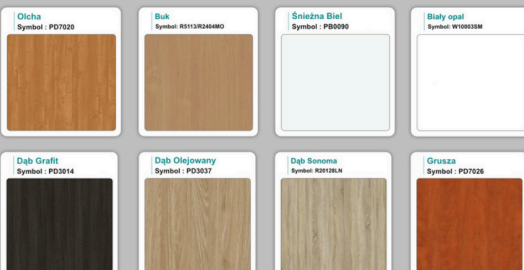

Stół z krzesłami VIENNA

Stół z krzesłami SYDNEY

WZORNIK

Kolory standard:

Unikolory:

Kolory płyta 25mm

Unikolory płyta 25mm

WZORNIK:

Produkt posiada dodatkowe opcje:

Kolor stelaża: Szary metalik RAL9006 , Czarny , Grafitowy , Biały , Inny kolor z palety RAL do ustalenia (+ 738,00 zł)

Wzornik koloru płyty: Do ustalenia indywidualnie , Buk 25mm , Śnieżna Biel 25mm , Biel Perłowa 25mm , Dąb grafit 25mm , Dąb olejowany 25mm , Dąb sonoma jasny 25mm , Grusza 25mm , Orzech ecco 25mm , Dąb canyon 36mm (+ 1 205,40 zł) , Dąb Tajga 36mm (+ 1 205,40 zł) , Dąb królewski 36mm (+ 1 205,40 zł) , Dąb palermo jasny 36mm (+ 1 205,40 zł) , Dąb castello koniakowy 36mm (+ 1 205,40 zł) , Wenge 36mm (+ 1 205,40 zł) , Dąb brązowy 36mm (+ 1 205,40 zł) , Orzech Lyon 36mm (+ 1 205,40 zł) , Wiśnia 36mm (+ 1 205,40 zł) , Buk bavaria 36mm (+ 1 205,40 zł) , Dąb craft złoty 36mm (+ 1 205,40 zł) , Dąb sonoma jasny 36mm (+ 1 205,40 zł) , Klon 36mm (+ 1 205,40 zł) , Brzoza 36mm (+ 1 205,40 zł) , Dąb urban Kawowy 36mm (+ 1 205,40 zł) , Wiąz liberty srebrny 36mm (+ 1 205,40 zł) , Czarny mat 36mm (+ 1 205,40 zł) , Antracyt 36mm (+ 1 205,40 zł) , Biały połysk 36mm (+ 1 205,40 zł) , Biały opal 36mm (+ 1 205,40 zł) , Szary 36mm (+ 1 205,40 zł) , Metalik 36mm (+ 1 205,40 zł) , Beton czarny K353 RT 36mm (+ 1 205,40 zł) , Light Atelier (beton jasny) 36mm (+ 1 205,40 zł)