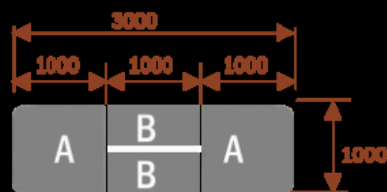

Wymiary stołu ze zdjęcia:

- Długość **400cm** - możliwa lekka modyfikacja wymiarów w cenie.
- Głębokość **100cm** - możliwa lekka modyfikacja wymiarów w cenie.
- Wysokość blatu roboczego **75cm** - możliwa lekka modyfikacja wymiarów w cenie
- Stopki poziomujące
- Stelaż metalowy
- Kolor stelażu metalik , biały , czarny - lub inne do wyceny
- Możliwość dodania mediaportów

Przy większych ilościach mebli -Koszty transportu i rabaty ustalane są indywidualnie ([proszę pytać mailowo](#))

Samba 6 14103

Okolo 70 cm na osobę
A - 2 segmenty
Pomiesci 6 osób

Samba 10 14104

Okolo 70 cm na osobę
A - 2 segmenty
B - 2 segmenty
Pomiesci 10 osób