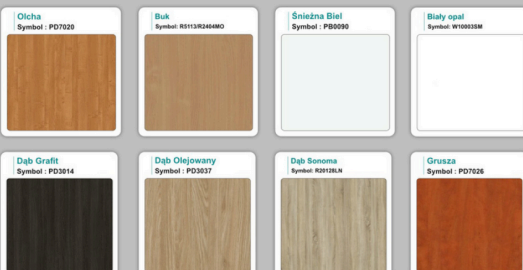

Stół z krzesłami HELSINKI

Stół z krzesłami OSLO

Stół z krzesłami MILANO

Stół z krzesłami VIENNA

Stół z krzesłami SYDNEY

WZORNIK

Kolory standard:

Unikolory:

Kolory płyta 25mm

Unikolory płyta 25mm

WZORNIK:

Produkt posiada dodatkowe opcje:

Wzornik koloru płyty: Do ustalenia indywidualnie , Buk 25mm , Śnieżna Biel 25mm , Biel Perłowa 25mm , Dąb grafit 25mm , Dąb olejowany 25mm , Dąb sonoma jasny 25mm , Grusza 25mm , Orzech ecco 25mm , Dąb canyon 36mm (+ 585,49 zł) , Dąb Tajga 36mm (+ 585,49 zł) , Dąb królewski 36mm (+ 585,49 zł) , Dąb palermo jasny 36mm (+ 585,49 zł) , Dąb castello koniakowy 36mm (+ 585,49 zł) , Wenge 36mm (+ 585,49 zł) , Dąb brązowy 36mm (+ 585,49 zł) , Orzech Lyon 36mm (+ 585,49 zł) , Wiśnia 36mm (+ 585,49 zł) , Buk bavaria 36mm (+ 585,49 zł) , Dąb craft złoty 36mm (+ 585,49 zł) , Dąb sonoma jasny 36mm (+ 585,49 zł) , Klon 36mm (+ 585,49 zł) , Brzoza 36mm (+ 585,49 zł) , Dąb urban Kawowy 36mm (+ 585,49 zł) , Wiąz liberty srebrny 36mm (+ 585,49 zł) , Czarny mat 36mm (+ 585,49 zł) , Antracyt 36mm (+ 585,49 zł) , Biały połysk 36mm (+ 585,49 zł) , Biały opal 36mm (+ 585,49 zł) , Szary 36mm (+ 585,49 zł) , Metalik 36mm (+ 585,49 zł) , Beton czarny K353 RT 36mm (+ 585,49 zł) , Light Atelier (beton jasny) 36mm (+ 585,49 zł)