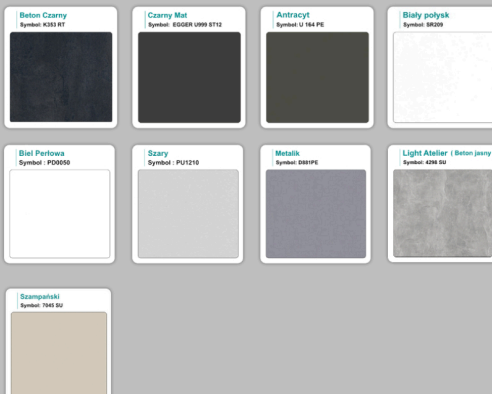

Materiał:

- **Płyta melaminowana** kolory dostępne z wzornika
- Możliwe **inne kolory** i materiały z poza wzornika

Projekt:

- Po zakupie otrzymasz projekt który możesz lekko zmienić w cenie - lub całkowicie przebudować (do wyceny)

Stół z krzesłami HELSINKI

Stół z krzesłami OSLO

Stół z krzesłami MILANO

Stół z krzesłami VIENNA

Stół z krzesłami SYDNEY

WZORNIK

Kolory standard:

Unikolory:

Kolory płyta 25mm

Unikolory płyta 25mm

WZORNIK:

Produkt posiada dodatkowe opcje:

Wzornik koloru płyty: Do ustalenia indywidualnie , Buk 25mm , Śnieżna Biel 25mm , Biel Perłowa 25mm , Dąb grafit 25mm , Dąb olejowany 25mm , Dąb sonoma jasny 25mm , Grusza 25mm , Orzech ecco 25mm , Dąb canyon 36mm (+ 585,49 zł) , Dąb Tajga 36mm (+ 585,49 zł) , Dąb królewski 36mm (+ 585,49 zł) , Dąb palermo jasny 36mm (+ 585,49 zł) , Dąb castello koniakowy 36mm (+ 585,49 zł) , Wenge 36mm (+ 585,49 zł) , Dąb brązowy 36mm (+ 585,49 zł) , Orzech Lyon 36mm (+ 585,49 zł) , Wiśnia 36mm (+ 585,49 zł) , Buk bavaria 36mm (+ 585,49 zł) , Dąb craft złoty 36mm (+ 585,49 zł) , Dąb sonoma jasny 36mm (+ 585,49 zł) , Klon 36mm (+ 585,49 zł) , Brzoza 36mm (+ 585,49 zł) , Dąb urban Kawowy 36mm (+ 585,49 zł) , Wiąz liberty srebrny 36mm (+ 585,49 zł) , Czarny mat 36mm (+ 585,49 zł) , Antracyt 36mm (+ 585,49 zł) , Biały połysk 36mm (+ 585,49 zł) , Biały opal 36mm (+ 585,49 zł) , Szary 36mm (+ 585,49 zł) , Metalik 36mm (+ 585,49 zł) , Beton czarny K353 RT 36mm (+ 585,49 zł) , Light Atelier (beton jasny) 36mm (+ 585,49 zł)