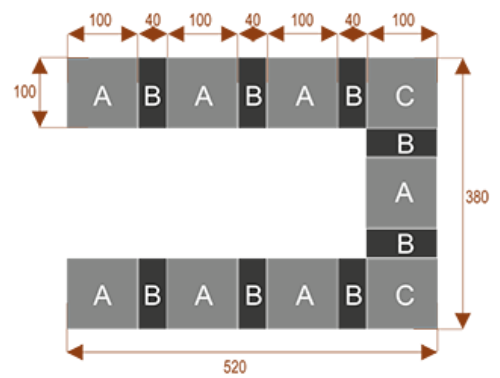

Wymiary stołu ze zdjęcia:

- Długość **240cm** - możliwa lekka modyfikacja wymiarów w cenie.
- Głębokość **100cm** - możliwa lekka modyfikacja wymiarów w cenie.
- Wysokość blatu roboczego **75cm** - możliwa lekka modyfikacja wymiarów w cenie
- Stopki poziomujące
- Stelaż metalowy
- Kolor stelażu metalik , biały , czarny - lub inne do wyceny
- Możliwość dodania mediaportów

Przy większych ilościach mebli -Koszty transportu i rabaty ustalane są indywidualnie ([proszę pytać mailowo](#))

K10

Okolo 60 cm na osobę
Pomieści 10 osób

K14

Okolo 60 cm na osobę
Pomieści 15 osób

K20

Okolo 60 cm na osobę
Pomieści 20 osób

K8

Okolo 60 cm na osobę
Pomieści 8 osób

K28

Okolo 60 cm na osobę
Pomieści 28 osób

K36

Okolo 60 cm na osobę
Pomieści 36 osób

Dobierz akcesoria

Mediaporty