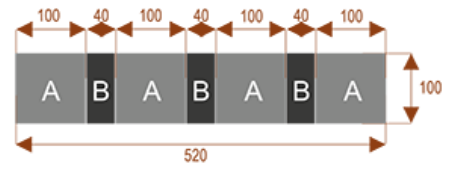

Wymiary stołu ze zdjęcia:

- Długość **240cm** - możliwa lekka modyfikacja wymiarów w cenie.
- Głębokość **100cm** - możliwa lekka modyfikacja wymiarów w cenie.
- Wysokość blatu roboczego **75cm** - możliwa lekka modyfikacja wymiarów w cenie
- Stopki poziomujące
- Stelaż metalowy
- Kolor stelażu metalik , biały , czarny - lub inne do wyceny
- Możliwość dodania mediaportów

Przy większych ilościach mebli -Koszty transportu i rabaty ustalane są indywidualnie ([proszę pytać mailowo](#))

K10

Okolo 60 cm na osobę
Pomieści 10 osób

K14

Okolo 60 cm na osobę
Pomieści 15 osób

K20

Okolo 60 cm na osobę
Pomieści 20 osób

K8

Okolo 60 cm na osobę
Pomieści 8 osób

K28

Okolo 60 cm na osobę
Pomieści 28 osób

K36

Okolo 60 cm na osobę
Pomieści 36 osób

Dobierz akcesoria

Mediaporty