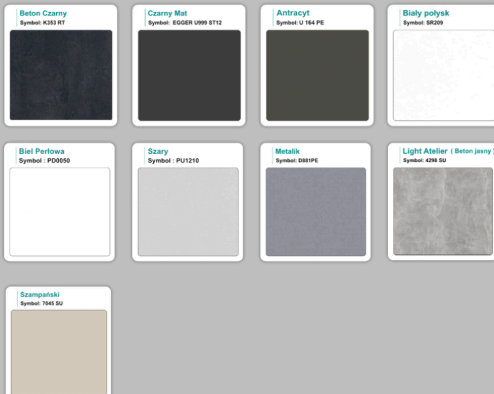

#### Materiał:

- **Płyta melaminowana** kolory dostępne z wzornika
- Możliwe **inne kolory** i materiały z poza wzornika

## Krzesta

Stół z krzesłami BERLIN

Stół z krzesłami HELSINKI

Stół z krzesłami OSLO

Stół z krzesłami MILANO

Stół z krzesłami VIENNA

Stół z krzesłami SYDNEY

## Kolory standard:

## Unikolory: