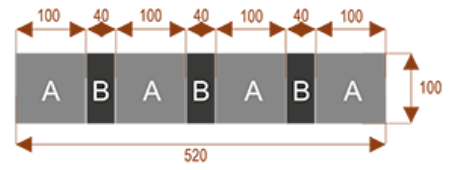

#### Wymiary stołu ze zdjęcia:

- Długość **240cm** - możliwa lekka modyfikacja wymiarów w cenie.
- Głębokość **100cm** - możliwa lekka modyfikacja wymiarów w cenie.
- Wysokość blatu roboczego **75cm** - możliwa lekka modyfikacja wymiarów w cenie
- Stopki poziomujące
- Stelaż metalowy
- Kolor stelażu metalik , biały , czarny - lub inne do wyceny
- Możliwość dodania mediaportów

**K10**

Okolo 60 cm na osobę  
Pomieści 10 osób

**K14**

Okolo 60 cm na osobę  
Pomieści 15 osób

**K20**

Okolo 60 cm na osobę  
Pomieści 20 osób

**K8**

Okolo 60 cm na osobę  
Pomieści 8 osób