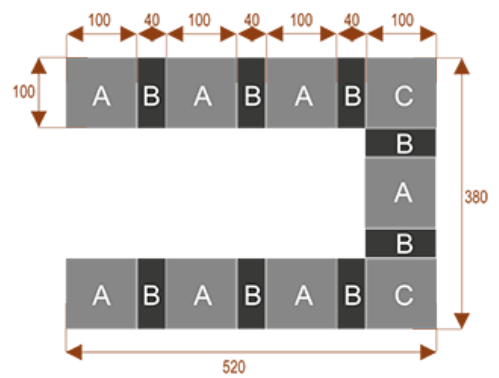

#### Wymiary stołu ze zdjęcia:

- Długość **240cm** - możliwa lekka modyfikacja wymiarów w cenie.
- Głębokość **100cm** - możliwa lekka modyfikacja wymiarów w cenie.
- Wysokość blatu roboczego **75cm** - możliwa lekka modyfikacja wymiarów w cenie
- Stopki poziomujące
- Stelaż metalowy
- Kolor stelażu metalik , biały , czarny - lub inne do wyceny
- Możliwość dodania mediaportów

**K10**

Okolo 60 cm na osobę  
Pomieści 10 osób

**K14**

Okolo 60 cm na osobę  
Pomieści 15 osób

**K20**

Okolo 60 cm na osobę  
Pomieści 20 osób

**K8**

Okolo 60 cm na osobę  
Pomieści 8 osób

**K28**

Okolo 60 cm na osobę  
Pomieści 28 osób

**K36**

Okolo 60 cm na osobę  
Pomieści 36 osób