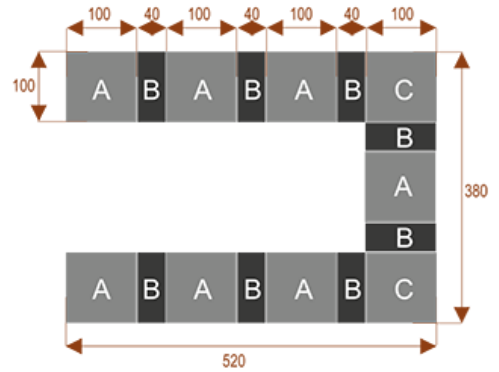

#### Wymiary stołu ze zdjęcia:

- Długość **240cm** - możliwa lekka modyfikacja wymiarów w cenie.
- Głębokość **100cm** - możliwa lekka modyfikacja wymiarów w cenie.
- Wysokość blatu roboczego **75cm** - możliwa lekka modyfikacja wymiarów w cenie
- Stopki poziomujące
- Stelaż metalowy
- Kolor stelażu metalik , biały , czarny - lub inne do wyceny
- Możliwość dodania mediaportów

**K10**

Okolo 60 cm na osobę  
Pomieści 10 osób

**K14**

Okolo 60 cm na osobę  
Pomieści 15 osób

**K20**

Okolo 60 cm na osobę  
Pomieści 20 osób

**K8**

Okolo 60 cm na osobę  
Pomieści 8 osób

**K28**

Okolo 60 cm na osobę  
Pomieści 28 osób

**K36**

Okolo 60 cm na osobę  
Pomieści 36 osób