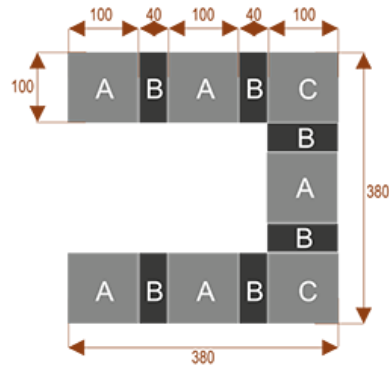

#### Wymiary stołu ze zdjęcia:

- Długość **240cm** - możliwa lekka modyfikacja wymiarów w cenie.
- Głębokość **100cm** - możliwa lekka modyfikacja wymiarów w cenie.
- Wysokość blatu roboczego **75cm** - możliwa lekka modyfikacja wymiarów w cenie
- Stopki poziomujące
- Stelaż metalowy
- Kolor stelażu metalik , biały , czarny - lub inne do wyceny
- Możliwość dodania mediaportów

**K10**

Okolo 60 cm na osobę  
Pomieści 10 osób

**K14**

Okolo 60 cm na osobę  
Pomieści 15 osób

**K20**

Okolo 60 cm na osobę  
Pomieści 20 osób

**K8**

Okolo 60 cm na osobę  
Pomieści 8 osób

**K28**

Okolo 60 cm na osobę  
Pomieści 28 osób

**K36**

Okolo 60 cm na osobę  
Pomieści 36 osób