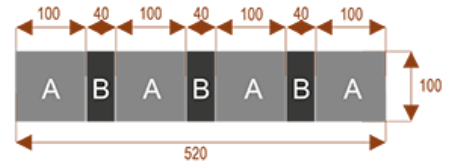

#### Wymiary stołu ze zdjęcia:

- Długość **240cm** - możliwa lekka modyfikacja wymiarów w cenie.
- Głębokość **100cm** - możliwa lekka modyfikacja wymiarów w cenie.
- Wysokość blatu roboczego **75cm** - możliwa lekka modyfikacja wymiarów w cenie
- Stopki poziomujące
- Stelaż metalowy
- Kolor stelażu metalik , biały , czarny - lub inne do wyceny
- Możliwość dodania mediaportów

**K10**

Okolo 60 cm na osobę  
Pomieści 10 osób

**K14**

Okolo 60 cm na osobę  
Pomieści 15 osób

**K20**

Okolo 60 cm na osobę  
Pomieści 20 osób

**K8**

Okolo 60 cm na osobę  
Pomieści 8 osób