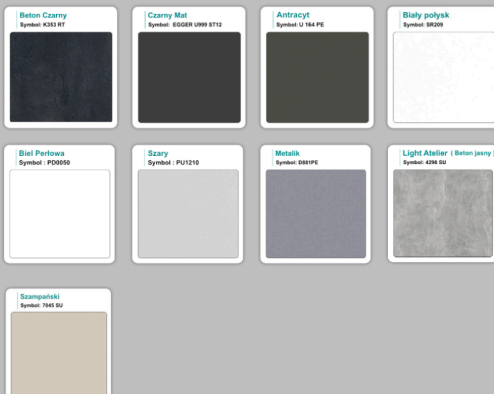

Materiał:

- **Płyta melaminowana** kolory dostępne z wzornika
- Możliwe **inne kolory** i materiały z poza wzornika

Projekt:

- Po zakupie otrzymasz projekt który możesz lekko zmienić w cenie - lub całkowicie przebudować (do wyceny)

WZORNIK

Kolory standard:

Unikolory:

Kolory płyta 25mm

Unikolory płyta 25mm

WZORNIK:

Produkt posiada dodatkowe opcje:

Kolor stelaża: Szary metalik RAL9006 , Czarny , Grafitowy , Biały , Inny kolor z palety RAL do ustalenia (+ 738,00 zł)

Wzornik koloru płyty: Do ustalenia indywidualnie , Buk 25mm , Śnieżna Biel 25mm , Biel Perłowa 25mm , Dąb olejowany 25mm , Dąb sonoma jasny 25mm , Grusza 25mm , Orzech ecco 25mm , Dąb canyon 36mm (+ 615,00 zł) , Dąb Tajga 36mm (+ 615,00 zł) , Dąb królewski 36mm (+ 615,00 zł) , Dąb palermo jasny 36mm (+ 615,00 zł) , Dąb castello koniakowy 36mm (+ 615,00 zł) , Wenge 36mm (+ 615,00 zł) , Dąb brązowy 36mm (+ 615,00 zł) , Orzech Lyon 36mm (+ 615,00 zł) , Wiśnia 36mm (+ 615,00 zł) , Buk bavaria 36mm (+ 615,00 zł) , Dąb craft złoty 36mm (+ 615,00 zł) , Dąb sonoma jasny 36mm (+ 615,00 zł) , Klon 36mm (+ 615,00 zł) , Brzoza 36mm (+ 615,00 zł) , Dąb urban Kawowy 36mm (+ 615,00 zł) , Wiąz liberty srebrny 36mm (+ 615,00 zł) , Czarny mat 36mm (+ 615,00 zł) , Antracyt 36mm (+ 615,00 zł) , Biały połysk 36mm (+ 615,00 zł) , Biały opal 36mm (+ 615,00 zł) , Szary 36mm (+ 615,00 zł) , Metalik 36mm (+ 615,00 zł) , Beton czarny K353 RT 36mm (+ 615,00 zł) , Light Atelier (beton jasny) 36mm (+ 615,00 zł)