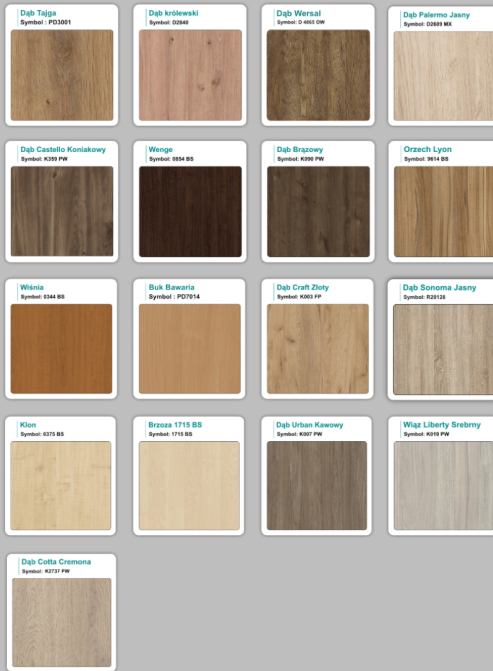

Materiał:

- **Płyta melaminowana** kolory dostępne z wzornika
- Możliwe **inne kolory** i materiały z poza wzornika

Projekt:

- Po zakupie otrzymasz projekt który możesz lekko zmienić w cenie - lub całkowicie przebudować (do wyceny)

WZORNIK

Kolory standard:

Unikolory:

Kolory płyta 25mm

Unikolory płyta 25mm

WZORNIK:

Produkt posiada dodatkowe opcje:

Kolor stelaża: Szary metalik RAL9006 , Czarny , Grafitowy , Biały , Inny kolor z palety RAL do ustalenia (+ 738,00 zł)

Wzornik koloru płyty: Do ustalenia indywidualnie , Buk 25mm , Śnieżna Biel 25mm , Biel Perłowa 25mm , Dąb grafit 25mm , Dąb olejowany 25mm , Dąb sonoma jasny 25mm , Grusza 25mm , Orzech ecco 25mm , Dąb canyon 36mm (+ 615,00 zł) , Dąb Tajga 36mm (+ 615,00 zł) , Dąb królewski 36mm (+ 615,00 zł) , Dąb palermo jasny 36mm (+ 615,00 zł) , Dąb castello koniakowy 36mm (+ 615,00 zł) , Wenge 36mm (+ 615,00 zł) , Dąb brązowy 36mm (+ 615,00 zł) , Orzech Lyon 36mm (+ 615,00 zł) , Wiśnia 36mm (+ 615,00 zł) , Buk bavaria 36mm (+ 615,00 zł) , Dąb craft złoty 36mm (+ 615,00 zł) , Dąb sonoma jasny 36mm (+ 615,00 zł) , Klon 36mm (+ 615,00 zł) , Brzoza 36mm (+ 615,00 zł) , Dąb urban Kawowy 36mm (+ 615,00 zł) , Wiąz liberty srebrny 36mm (+ 615,00 zł) , Czarny mat 36mm (+ 615,00 zł) , Antracyt 36mm (+ 615,00 zł) , Biały połysk 36mm (+ 615,00 zł) , Biały opal 36mm (+ 615,00 zł) , Szary 36mm (+ 615,00 zł) , Metalik 36mm (+ 615,00 zł) , Beton czarny K353 RT 36mm (+ 615,00 zł) , Light Atelier (beton jasny) 36mm (+ 615,00 zł)