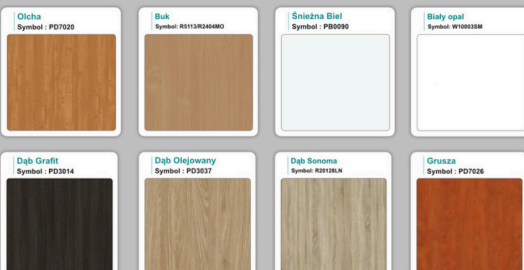

WZORNIK

Kolory standard:

Unikolory:

Kolory płyta 25mm

Unikolory płyta 25mm

WZORNIK:

Produkt posiada dodatkowe opcje:

Kolor stelaża: Szary metalik RAL9006 , Czarny , Grafitowy , Biały , Inny kolor z palety RAL do ustalenia (+ 738,00 zł)

Wzornik koloru płyty: Do ustalenia indywidualnie , Buk 25mm , Śnieżna Biel 25mm , Biel Perłowa 25mm , Dąb olejowany 25mm , Dąb sonoma jasny 25mm , Grusza 25mm , Orzech ecco 25mm , Dąb canyon 36mm (+ 615,00 zł) , Dąb Tajga 36mm (+ 615,00 zł) , Dąb królewski 36mm (+ 615,00 zł) , Dąb palermo jasny 36mm (+ 615,00 zł) , Dąb castello koniakowy 36mm (+ 615,00 zł) , Wenge 36mm (+ 615,00 zł) , Dąb brązowy 36mm (+ 615,00 zł) , Orzech Lyon 36mm (+ 615,00 zł) , Wiśnia 36mm (+ 615,00 zł) , Buk bavaria 36mm (+ 615,00 zł) , Dąb craft złoty 36mm (+ 615,00 zł) , Dąb sonoma jasny 36mm (+ 615,00 zł) , Klon 36mm (+ 615,00 zł) , Brzoza 36mm (+ 615,00 zł) , Dąb urban Kawowy 36mm (+ 615,00 zł) , Wiąz liberty srebrny 36mm (+ 615,00 zł) , Czarny mat 36mm (+ 615,00 zł) , Antracyt 36mm (+ 615,00 zł) , Biały połysk 36mm (+ 615,00 zł) , Biały opal 36mm (+ 615,00 zł) , Szary 36mm (+ 615,00 zł) , Metalik 36mm (+ 615,00 zł) , Beton czarny K353 RT 36mm (+ 615,00 zł) , Light Atelier (beton jasny) 36mm (+ 615,00 zł)