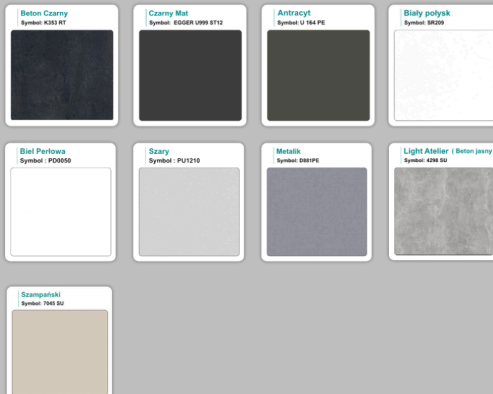

Materiał:

- **Płyta melaminowana** kolory dostępne z wzornika
- Możliwe **inne kolory** i materiały z poza wzornika

Projekt:

- Po zakupie otrzymasz projekt który możesz lekko zmienić w cenie - lub całkowicie przebudować (do wyceny)

WZORNIK

Kolory standard:

Unikolory:

Kolory płyta 25mm

Unikolory płyta 25mm

WZORNIK:

Produkt posiada dodatkowe opcje:

Kolor stelaża: Szary metalik RAL9006 , Czarny , Grafitowy , Biały , Inny kolor z palety RAL do ustalenia (+ 738,00 zł)

Wzornik koloru płyty: Do ustalenia indywidualnie , Buk 25mm , Śnieżna Biel 25mm , Biel Perłowa 25mm , Dąb grafit 25mm , Dąb olejowany 25mm , Dąb sonoma jasny 25mm , Grusza 25mm , Orzech ecco 25mm , Dąb canyon 36mm (+ 615,00 zł) , Dąb Tajga 36mm (+ 615,00 zł) , Dąb królewski 36mm (+ 615,00 zł) , Dąb palermo jasny 36mm (+ 615,00 zł) , Dąb castello koniakowy 36mm (+ 615,00 zł) , Wenge 36mm (+ 615,00 zł) , Dąb brązowy 36mm (+ 615,00 zł) , Orzech Lyon 36mm (+ 615,00 zł) , Wiśnia 36mm (+ 615,00 zł) , Buk bavaria 36mm (+ 615,00 zł) , Dąb craft złoty 36mm (+ 615,00 zł) , Dąb sonoma jasny 36mm (+ 615,00 zł) , Klon 36mm (+ 615,00 zł) , Brzoza 36mm (+ 615,00 zł) , Dąb urban Kawowy 36mm (+ 615,00 zł) , Wiąz liberty srebrny 36mm (+ 615,00 zł) , Czarny mat 36mm (+ 615,00 zł) , Antracyt 36mm (+ 615,00 zł) , Biały połysk 36mm (+ 615,00 zł) , Biały opal 36mm (+ 615,00 zł) , Szary 36mm (+ 615,00 zł) , Metalik 36mm (+ 615,00 zł) , Beton czarny K353 RT 36mm (+ 615,00 zł) , Light Atelier (beton jasny) 36mm (+ 615,00 zł)