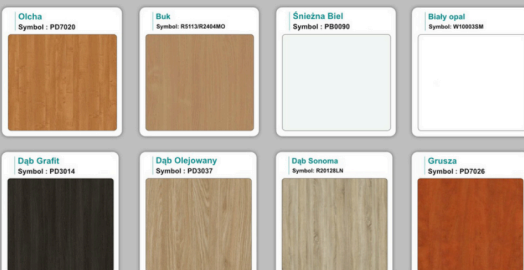

WZORNIK

Kolory standard:

Unikolory:

Kolory płyta 25mm

Unikolory płyta 25mm

WZORNIK:

Produkt posiada dodatkowe opcje:

Kolor stelaża: Szary metalik RAL9006 , Czarny , Grafitowy , Biały , Inny kolor z palety RAL do ustalenia (+ 738,00 zł)

Wzornik koloru płyty: Do ustalenia indywidualnie , Buk 25mm , Śnieżna Biel 25mm , Biel Perłowa 25mm , Dąb grafit 25mm , Dąb olejowany 25mm , Dąb sonoma jasny 25mm , Grusza 25mm , Orzech ecco 25mm , Dąb canyon 36mm (+ 615,00 zł) , Dąb Tajga 36mm (+ 615,00 zł) , Dąb królewski 36mm (+ 615,00 zł) , Dąb palermo jasny 36mm (+ 615,00 zł) , Dąb castello koniakowy 36mm (+ 615,00 zł) , Wenge 36mm (+ 615,00 zł) , Dąb brązowy 36mm (+ 615,00 zł) , Orzech Lyon 36mm (+ 615,00 zł) , Wiśnia 36mm (+ 615,00 zł) , Buk bavaria 36mm (+ 615,00 zł) , Dąb craft złoty 36mm (+ 615,00 zł) , Dąb sonoma jasny 36mm (+ 615,00 zł) , Klon 36mm (+ 615,00 zł) , Brzoza 36mm (+ 615,00 zł) , Dąb urban Kawowy 36mm (+ 615,00 zł) , Wiąz liberty srebrny 36mm (+ 615,00 zł) , Czarny mat 36mm (+ 615,00 zł) , Antracyt 36mm (+ 615,00 zł) , Biały połysk 36mm (+ 615,00 zł) , Biały opal 36mm (+ 615,00 zł) , Szary 36mm (+ 615,00 zł) , Metalik 36mm (+ 615,00 zł) , Beton czarny K353 RT 36mm (+ 615,00 zł) , Light Atelier (beton jasny) 36mm (+ 615,00 zł)