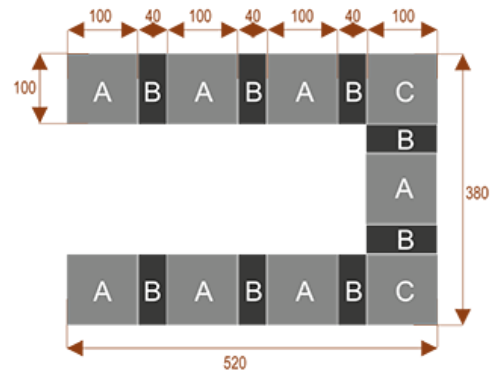

#### Wymiary stołu ze zdjęcia:

- Długość **180cm** - możliwa lekka modyfikacja wymiarów w cenie.
- Głębokość **100cm** - możliwa lekka modyfikacja wymiarów w cenie.
- Wysokość blatu roboczego **75cm** - możliwa lekka modyfikacja wymiarów w cenie
- Stopki poziomujące
- Stelaż metalowy
- Kolor stelażu metalik , biały , czarny - lub inne do wyceny
- Możliwość dodania mediaportów

**K10**

Okolo 60 cm na osobę  
Pomieści 10 osób

**K14**

Okolo 60 cm na osobę  
Pomieści 15 osób

**K20**

Okolo 60 cm na osobę  
Pomieści 20 osób

**K8**

Okolo 60 cm na osobę  
Pomieści 8 osób

**K28**

Okolo 60 cm na osobę  
Pomieści 28 osób

**K36**

Okolo 60 cm na osobę  
Pomieści 36 osób