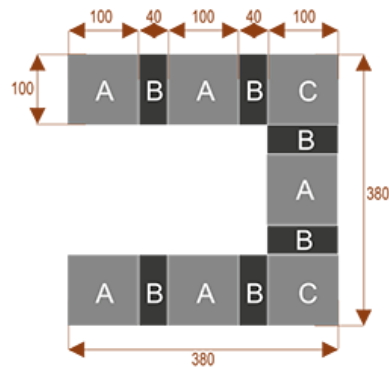

Opis produktu

Informacje o [kolorze płyty](#) i stelaża (oraz innych szczegółach) wpisz w uwagach przy zamówieniu.

Wymiary stołu ze zdjęcia:

- Długość **180cm** - możliwa lekka modyfikacja wymiarów w cenie.
- Głębokość **100cm** - możliwa lekka modyfikacja wymiarów w cenie.
- Wysokość blatu roboczego **75cm** - możliwa lekka modyfikacja wymiarów w cenie
- Stopki poziomujące
- Stelaż metalowy
- Kolor stelażu metalik , biały , czarny - lub inne do wyceny
- Możliwość dodania mediaportów

Przy większych ilościach mebli -Koszty transportu i rabaty ustalane są indywidualnie ([proszę pytać mailowo](#))

K10

Okolo 60 cm na osobę
Pomieści 10 osób

K14

Okolo 60 cm na osobę
Pomieści 15 osób

K20

Okolo 60 cm na osobę
Pomieści 20 osób

K8

Okolo 60 cm na osobę
Pomieści 8 osób

K28

Okolo 60 cm na osobę
Pomieści 28 osób

K36

Okolo 60 cm na osobę
Pomieści 36 osób

Dobierz akcesoria

Mediaporty