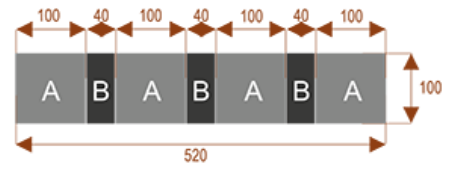

Opis produktu

Informacje o [kolorze płyty](#) i stelaża (oraz innych szczegółach) wpisz w uwagach przy zamówieniu.

Wymiary stołu ze zdjęcia:

- Długość **180cm** - możliwa lekka modyfikacja wymiarów w cenie.
- Głębokość **100cm** - możliwa lekka modyfikacja wymiarów w cenie.
- Wysokość blatu roboczego **75cm** - możliwa lekka modyfikacja wymiarów w cenie
- Stopki poziomujące
- Stelaż metalowy
- Kolor stelażu metalik , biały , czarny - lub inne do wyceny
- Możliwość dodania mediaportów

Przy większych ilościach mebli -Koszty transportu i rabaty ustalane są indywidualnie ([proszę pytać mailowo](#))

K10

Okolo 60 cm na osobę
Pomieści 10 osób

K14

Okolo 60 cm na osobę
Pomieści 15 osób

K20

Okolo 60 cm na osobę
Pomieści 20 osób

K8

Okolo 60 cm na osobę
Pomieści 8 osób

K28

Okolo 60 cm na osobę
Pomieści 28 osób

K36

Okolo 60 cm na osobę
Pomieści 36 osób

Dobierz akcesoria

Mediaporty