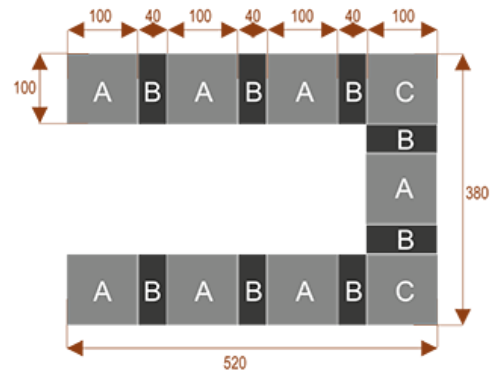

Opis produktu

Informacje o [kolorze płyty](#) i stelaża (oraz innych szczegółach) wpisz w uwagach przy zamówieniu.

Wymiary stołu ze zdjęcia:

- Długość **180cm** - możliwa lekka modyfikacja wymiarów w cenie.
- Głębokość **100cm** - możliwa lekka modyfikacja wymiarów w cenie.
- Wysokość blatu roboczego **75cm** - możliwa lekka modyfikacja wymiarów w cenie
- Stopki poziomujące
- Stelaż metalowy
- Kolor stelażu metalik , biały , czarny - lub inne do wyceny
- Możliwość dodania mediaportów

Przy większych ilościach mebli -Koszty transportu i rabaty ustalane są indywidualnie ([proszę pytać mailowo](#))

K10

Okolo 60 cm na osobę
Pomieści 10 osób

K14

Okolo 60 cm na osobę
Pomieści 15 osób

K20

Okolo 60 cm na osobę
Pomieści 20 osób

K8

Okolo 60 cm na osobę
Pomieści 8 osób

K28

Okolo 60 cm na osobę
Pomieści 28 osób

K36

Okolo 60 cm na osobę
Pomieści 36 osób

Dobierz akcesoria

Mediaporty