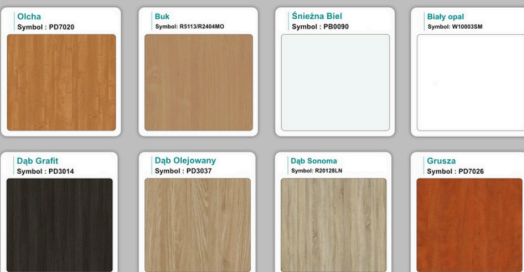

Materiał:

- **Płyta melaminowana** kolory dostępne z wzornika
- Możliwe **inne kolory** i materiały z poza wzornika

Projekt:

- Po zakupie otrzymasz projekt który możesz lekko zmienić w cenie - lub całkowicie przebudować (do wyceny)

Kolory standard:

Unikolory:

Kolory płyta 25mm

Unikolory płyta 25mm

WZORNIK:

Produkt posiada dodatkowe opcje:

Kolor stelaża: Szary metalik RAL9006 , Czarny , Grafitowy , Biały , Inny kolor z palety RAL do ustalenia (+ 738,00 zł)

Wzornik koloru płyty: Do ustalenia indywidualnie , Buk 25mm , Śnieżna Biel 25mm , Biel Perłowa 25mm , Dąb olejowany 25mm , Dąb sonoma jasny 25mm , Grusza 25mm , Orzech ecco 25mm , Dąb canyon 36mm (+ 2 312,40 zł) , Dąb Tajga 36mm (+ 2 312,40 zł) , Dąb królewski 36mm (+ 2 312,40 zł) , Dąb palermo jasny 36mm (+ 2 312,40 zł) , Dąb castello koniakowy 36mm (+ 2 312,40 zł) , Wenge 36mm (+ 2 312,40 zł) , Dąb brązowy 36mm (+ 2 312,40 zł) , Orzech Lyon 36mm (+ 2 312,40 zł) , Wiśnia 36mm (+ 2 312,40 zł) , Buk bawaria 36mm (+ 2 312,40 zł) , Dąb craft złoty 36mm (+ 2 312,40 zł) , Dąb sonoma jasny 36mm (+ 2 312,40 zł) , Klon 36mm (+ 2 312,40 zł) , Brzoza 36mm (+ 2 312,40 zł) , Dąb urban Kawowy 36mm (+ 2 312,40 zł) , Wiąz liberty srebrny 36mm (+ 2 312,40 zł) , Czarny mat 36mm (+ 2 312,40 zł) , Antracyt 36mm (+ 2 312,40 zł) , Biały połysk 36mm (+ 2 312,40 zł) , Biały opal 36mm (+ 2 312,40 zł) , Szary 36mm (+ 2 312,40 zł) , Metalik 36mm (+ 2 312,40 zł) , Beton czarny K353 RT 36mm (+ 2 312,40 zł) , Light Atelier (beton jasny) 36mm (+ 2 312,40 zł)