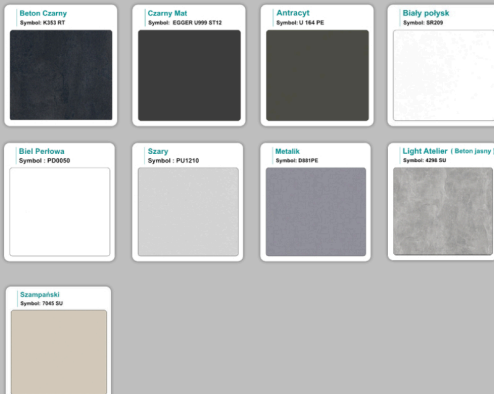

Materiał:

- **Płyta melaminowana** kolory dostępne z wzornika
- Możliwe **inne kolory** i materiały z poza wzornika

Projekt:

- Po zakupie otrzymasz projekt który możesz lekko zmienić w cenie - lub całkowicie przebudować (do wyceny)

Kolory standard:

Unikolory:

Kolory płyta 25mm

Unikolory płyta 25mm

WZORNIK:

Produkt posiada dodatkowe opcje:

Kolor stelaża: Szary metalik RAL9006 , Czarny , Grafitowy , Biały , Inny kolor z palety RAL do ustalenia (+ 738,00 zł)

Wzornik koloru płyty: Do ustalenia indywidualnie , Buk 25mm , Śnieżna Biel 25mm , Biel Perłowa 25mm , Dąb olejowany 25mm , Dąb sonoma jasny 25mm , Grusza 25mm , Orzech ecco 25mm , Dąb canyon 36mm (+ 2 312,40 zł) , Dąb Tajga 36mm (+ 2 312,40 zł) , Dąb królewski 36mm (+ 2 312,40 zł) , Dąb palermo jasny 36mm (+ 2 312,40 zł) , Dąb castello koniakowy 36mm (+ 2 312,40 zł) , Wenge 36mm (+ 2 312,40 zł) , Dąb brązowy 36mm (+ 2 312,40 zł) , Orzech Lyon 36mm (+ 2 312,40 zł) , Wiśnia 36mm (+ 2 312,40 zł) , Buk bawaria 36mm (+ 2 312,40 zł) , Dąb craft złoty 36mm (+ 2 312,40 zł) , Dąb sonoma jasny 36mm (+ 2 312,40 zł) , Klon 36mm (+ 2 312,40 zł) , Brzoza 36mm (+ 2 312,40 zł) , Dąb urban Kawowy 36mm (+ 2 312,40 zł) , Wiąz liberty srebrny 36mm (+ 2 312,40 zł) , Czarny mat 36mm (+ 2 312,40 zł) , Antracyt 36mm (+ 2 312,40 zł) , Biały połysk 36mm (+ 2 312,40 zł) , Biały opal 36mm (+ 2 312,40 zł) , Szary 36mm (+ 2 312,40 zł) , Metalik 36mm (+ 2 312,40 zł) , Beton czarny K353 RT 36mm (+ 2 312,40 zł) , Light Atelier (beton jasny) 36mm (+ 2 312,40 zł)