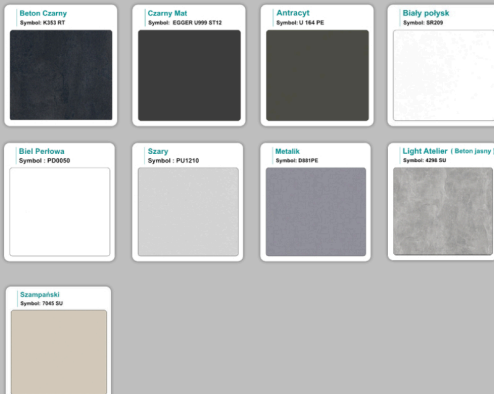

Materiał:

- **Płyta melaminowana** kolory dostępne z wzornika
- Możliwe **inne kolory** i materiały z poza wzornika

Projekt:

- Po zakupie otrzymasz projekt który możesz lekko zmienić w cenie - lub całkowicie przebudować (do wyceny)

Kolory standard:

Unikolory:

Kolory płyta 25mm

Unikolory płyta 25mm

WZORNIK:

Produkt posiada dodatkowe opcje:

Wzornik koloru płyty: Do ustalenia indywidualnie , Buk 25mm , Śnieżna Biel 25mm , Biel Perłowa 25mm , Dąb grafit 25mm , Dąb olejowany 25mm , Dąb sonoma jasny 25mm , Grusza 25mm , Orzech ecco 25mm , Dąb canyon 36mm (+ 2 312,40 zł) , Dąb Tajga 36mm (+ 2 312,40 zł) , Dąb królewski 36mm (+ 2 312,40 zł) , Dąb palermo jasny 36mm (+ 2 312,40 zł) , Dąb castello koniakowy 36mm (+ 2 312,40 zł) , Wenge 36mm (+ 2 312,40 zł) , Dąb brązowy 36mm (+ 2 312,40 zł) , Orzech Lyon 36mm (+ 2 312,40 zł) , Wiśnia 36mm (+ 2 312,40 zł) , Buk bavaria 36mm (+ 2 312,40 zł) , Dąb craft złoty 36mm (+ 2 312,40 zł) , Dąb sonoma jasny 36mm (+ 2 312,40 zł) , Klon 36mm (+ 2 312,40 zł) , Brzoza 36mm (+ 2 312,40 zł) , Dąb urban Kawowy 36mm (+ 2 312,40 zł) , Wiąz liberty srebrny 36mm (+ 2 312,40 zł) , Czarny mat 36mm (+ 2 312,40 zł) , Antracyt 36mm (+ 2 312,40 zł) , Biały połysk 36mm (+ 2 312,40 zł) , Biały opal 36mm (+ 2 312,40 zł) , Szary 36mm (+ 2 312,40 zł) , Metalik 36mm (+ 2 312,40 zł) , Beton czarny K353 RT 36mm (+ 2 312,40 zł) , Light Atelier (beton jasny) 36mm (+ 2 312,40 zł)