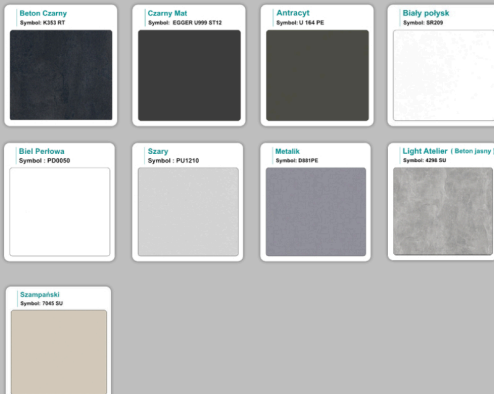

#### Materiał:

- **Płyta melaminowana** kolory dostępne z wzornika
- Możliwe **inne kolory** i materiały z poza wzornika

## Kolory standard:

## Unikolory:

## Produkt posiada dodatkowe opcje:

**Kolor stelaża:** Szary metalik RAL9006 , Czarny , Grafitowy , Biały , Inny kolor z palety RAL do ustalenia (+ 738,00 zł )

**Wzornik koloru płyty:** Do ustalenia indywidualnie , Buk 25mm , Śnieżna Biel 25mm , Biel Perłowa 25mm , Dąb olejowany 25mm , Dąb sonoma jasny 25mm , Grusza 25mm , Orzech ecco 25mm , Dąb canyon 36mm (+ 2 312,40 zł ) , Dąb Tajga 36mm (+ 2 312,40 zł ) , Dąb królewski 36mm (+ 2 312,40 zł ) , Dąb palermo jasny 36mm (+ 2 312,40 zł ) , Dąb castello koniakowy 36mm (+ 2 312,40 zł ) , Wenge 36mm (+ 2 312,40 zł ) , Dąb brąowy 36mm (+ 2 312,40 zł ) , Orzech Lyon 36mm (+ 2 312,40 zł ) , Wiśnia 36mm (+ 2 312,40 zł ) , Buk bavaria 36mm (+ 2 312,40 zł ) , Dąb craft złoty 36mm (+ 2 312,40 zł ) , Dąb sonoma jasny 36mm (+ 2 312,40 zł ) , Klon 36mm (+ 2 312,40 zł ) , Brzoza 36mm (+ 2 312,40 zł ) , Dąb urban Kawowy 36mm (+ 2 312,40 zł ) , Wiąz liberty srebrny 36mm (+ 2 312,40 zł ) , Czarny mat 36mm (+ 2 312,40 zł ) , Antracyt 36mm (+ 2 312,40 zł ) , Biały połysk 36mm (+ 2 312,40 zł ) , Biały opal 36mm (+ 2 312,40 zł ) , Szary 36mm (+ 2 312,40 zł ) , Metalik 36mm (+ 2 312,40 zł ) , Beton czarny K353 RT 36mm (+ 2 312,40 zł ) , Light Atelier ( beton jasny ) 36mm (+ 2 312,40 zł )