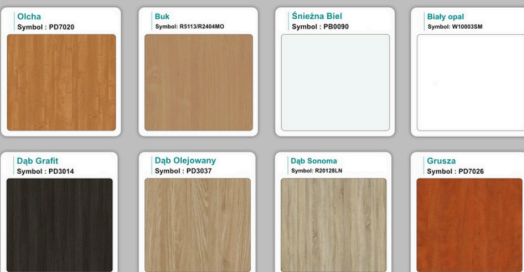

Materiał:

- **Płyta melaminowana** kolory dostępne z wzornika
- Możliwe **inne kolory** i materiały z poza wzornika

Projekt:

- Po zakupie otrzymasz projekt który możesz lekko zmienić w cenie - lub całkowicie przebudować (do wyceny)

Kolory standard:

Unikolory:

Kolory płyta 25mm

Unikolory płyta 25mm

WZORNIK:

Produkt posiada dodatkowe opcje:

Wzornik koloru płyty: Do ustalenia indywidualnie , Buk 25mm , Śnieżna Biel 25mm , Biel Perłowa 25mm , Dąb grafit 25mm , Dąb olejowany 25mm , Dąb sonoma jasny 25mm , Grusza 25mm , Orzech ecco 25mm , Dąb canyon 36mm (+ 2 312,40 zł) , Dąb Tajga 36mm (+ 2 312,40 zł) , Dąb królewski 36mm (+ 2 312,40 zł) , Dąb palermo jasny 36mm (+ 2 312,40 zł) , Dąb castello koniakowy 36mm (+ 2 312,40 zł) , Wenge 36mm (+ 2 312,40 zł) , Dąb brązowy 36mm (+ 2 312,40 zł) , Orzech Lyon 36mm (+ 2 312,40 zł) , Wiśnia 36mm (+ 2 312,40 zł) , Buk bavaria 36mm (+ 2 312,40 zł) , Dąb craft złoty 36mm (+ 2 312,40 zł) , Dąb sonoma jasny 36mm (+ 2 312,40 zł) , Klon 36mm (+ 2 312,40 zł) , Brzoza 36mm (+ 2 312,40 zł) , Dąb urban Kawowy 36mm (+ 2 312,40 zł) , Wiąz liberty srebrny 36mm (+ 2 312,40 zł) , Czarny mat 36mm (+ 2 312,40 zł) , Antracyt 36mm (+ 2 312,40 zł) , Biały połysk 36mm (+ 2 312,40 zł) , Biały opal 36mm (+ 2 312,40 zł) , Szary 36mm (+ 2 312,40 zł) , Metalik 36mm (+ 2 312,40 zł) , Beton czarny K353 RT 36mm (+ 2 312,40 zł) , Light Atelier (beton jasny) 36mm (+ 2 312,40 zł)

Kolor stelaża: Szary metalik RAL9006 , Czarny , Grafitowy , Biały , Inny kolor z palety RAL do ustalenia (+ 738,00 zł)

Mediaport 3x230V: nie , 1 szt (+ 369,00 zł) , 2 szt (+ 738,00 zł) , 3 szt (+ 1 107,00 zł) , 4 szt (+ 1 476,00 zł) , 5 szt (+ 1 845,00 zł) , 6 szt (+ 2 214,00 zł) , 7 szt (+ 2 583,00 zł)