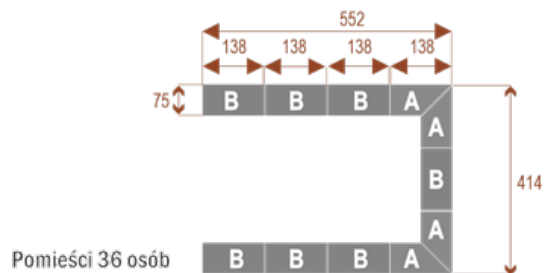

Twist C 36

17105

Okolo 70 cm na osobę
A - 4 segmenty
B - 6 segmentów