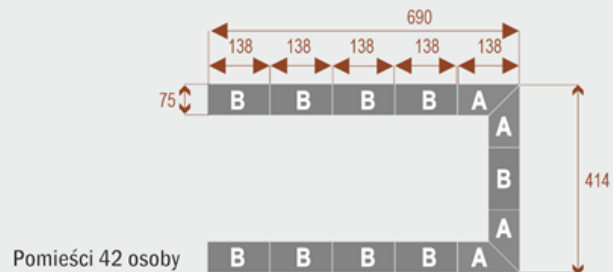

- Długość **690cm** - możliwa lekka modyfikacja wymiarów w cenie.
- Głębokość **414cm** - możliwa lekka modyfikacja wymiarów w cenie.
- Wysokość blatu roboczego **75cm** - możliwa lekka modyfikacja wymiarów w cenie
- Stopki poziomujące
- Stelaż metalowy
- Kolor stelażu metalik , biały , czarny - lub inne do wyceny
- Możliwość dodania mediaportów

Przy większych ilościach mebli -Koszty transportu i rabaty ustalane są indywidualnie ([proszę pytać mailowo](#))

Twist C 20

Okolo 70 cm na osobę
A - 4 segmenty
B - 2 segmenty

17103

Twist C 28

Okolo 70 cm na osobę
A - 4 segmenty
B - 4 segmenty

17104

Twist C 36

Okolo 70 cm na osobę
A - 4 segmenty
B - 6 segmentów

17105

Twist C 42

Okolo 70 cm na osobę
A - 4 segmenty
B - 8 segmentów

17106

WZORNIK