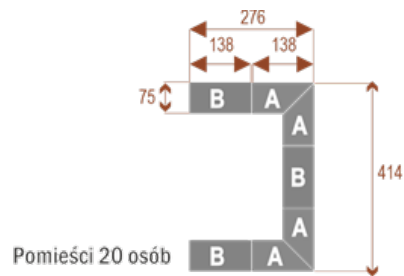

Twist C 20

Okolo 70 cm na osobę
A - 4 segmenty
B - 2 segmenty

17103