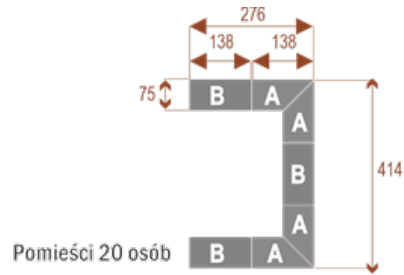

- Długość **690cm** - możliwa lekka modyfikacja wymiarów w cenie.
- Głębokość **414cm** - możliwa lekka modyfikacja wymiarów w cenie.
- Wysokość blatu roboczego **75cm** - możliwa lekka modyfikacja wymiarów w cenie
- Stopki poziomujące
- Stelaż metalowy
- Kolor stelażu metalik , biały , czarny - lub inne do wyceny
- Możliwość dodania mediaportów

Przy większych ilościach mebli -Koszty transportu i rabaty ustalane są indywidualnie ([proszę pytać mailowo](#))

Twist C 20

Okolo 70 cm na osobę
A - 4 segmenty
B - 2 segmenty

17103

Twist C 28

Okolo 70 cm na osobę
A - 4 segmenty
B - 4 segmenty