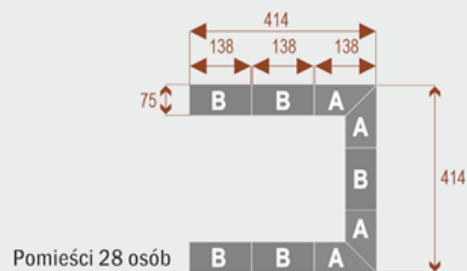

Twist C 28

Okolo 70 cm na osobę
A - 4 segmenty
B - 4 segmenty

17104