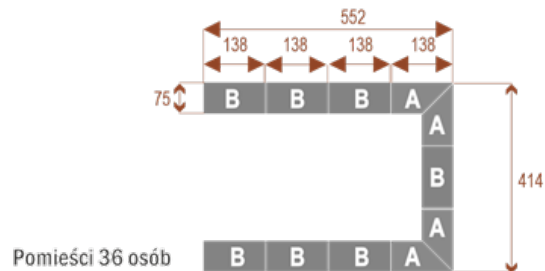

Twist C 36

Okolo 70 cm na osobę
A - 4 segmenty
B - 6 segmentów

17105