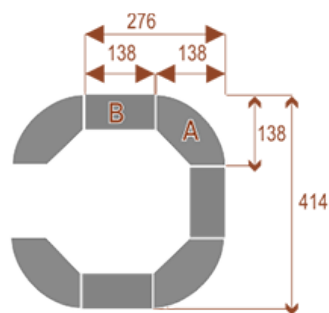

#### Wymiary stołu ze zdjęcia:

- Długość **690cm** - możliwa lekka modyfikacja wymiarów w cenie.
- Głębokość **414cm** - możliwa lekka modyfikacja wymiarów w cenie.
- Wysokość blatu roboczego **75cm** - możliwa lekka modyfikacja wymiarów w cenie
- Stopki poziomujące
- Stelaż metalowy
- Kolor stelażu metalik , biały , czarny - lub inne do wyceny
- Możliwość dodania mediaportów

## Twist D 20

Okolo 70 cm na osobę

A - 4 segmenty

B - 3 segmenty

Pomiesci 20 osób

## Twist D 28

Okolo 70 cm na osobę

A - 4 segmenty

B - 5 segmentów

Pomiesci 28 osób