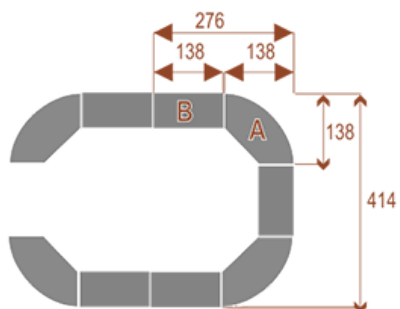

#### Wymiary stołu ze zdjęcia:

- Długość **690cm** - możliwa lekka modyfikacja wymiarów w cenie.
- Głębokość **414cm** - możliwa lekka modyfikacja wymiarów w cenie.
- Wysokość blatu roboczego **75cm** - możliwa lekka modyfikacja wymiarów w cenie
- Stopki poziomujące
- Stelaż metalowy
- Kolor stelażu metalik , biały , czarny - lub inne do wyceny
- Możliwość dodania mediaportów

## Twist D 20

Okolo 70 cm na osobę

A - 4 segmenty

B - 3 segmenty

Pomiesci 20 osób

## Twist D 28

Okolo 70 cm na osobę

A - 4 segmenty

B - 5 segmentów

Pomiesci 28 osób