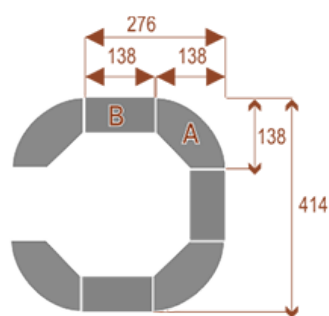

#### Wymiary stołu ze zdjęcia:

- Długość **690cm** - możliwa lekka modyfikacja wymiarów w cenie.
- Głębokość **414cm** - możliwa lekka modyfikacja wymiarów w cenie.
- Wysokość blatu roboczego **75cm** - możliwa lekka modyfikacja wymiarów w cenie
- Stopki poziomujące
- Stelaż metalowy
- Kolor stelażu metalik , biały , czarny - lub inne do wyceny
- Możliwość dodania mediaportów

## Twist D 20

Okolo 70 cm na osobę

A - 4 segmenty

B - 3 segmenty

Pomiesci 20 osób

## Twist D 28

Okolo 70 cm na osobę

A - 4 segmenty

B - 5 segmentów

Pomiesci 28 osób