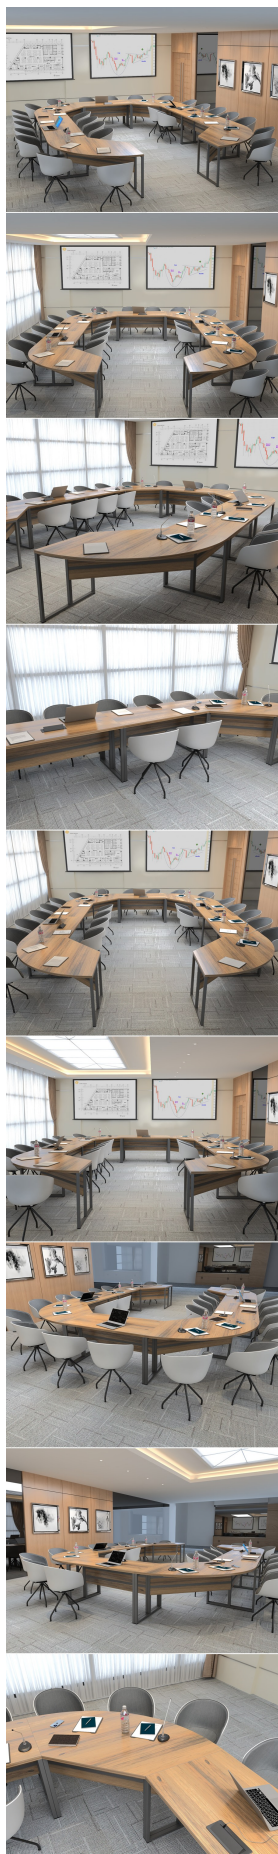

Link do produktu: <https://www.sklep.wilking.com.pl/krzesla-oslo-28-szt-stol-konferencyjny-552x414cm-twist-d-d28-na-28-osob-p-3341.html>

Krzesła Oslo (28 szt) Stół konferencyjny 552x414cm Twist D D28 na 28 osób

Wymiary stołu ze zdjęcia:

- Długość **552cm** - możliwa lekka modyfikacja wymiarów w cenie.
- Głębokość **414cm** - możliwa lekka modyfikacja wymiarów w cenie.
- Wysokość blatu roboczego **75cm** - możliwa lekka modyfikacja wymiarów w cenie
- Stopki poziomujące
- Stelaż metalowy
- Kolor stelażu metalik , biały , czarny - lub inne do wyceny
- Możliwość dodania mediaportów

Materiał:

- **Płyta melaminowana** kolory dostępne z wzornika
- Możliwe **inne kolory** i materiały z poza wzornika

Projekt:

- Po zakupie otrzymasz projekt który możesz lekko zmienić w cenie - lub całkowicie przebudować (do wyceny)

Organizer kabli

Krzesta

WZORNIK

Kolory standard:

Unikolory:

Kolory płyta 25mm

Unikolory płyta 25mm

WZORNIK: