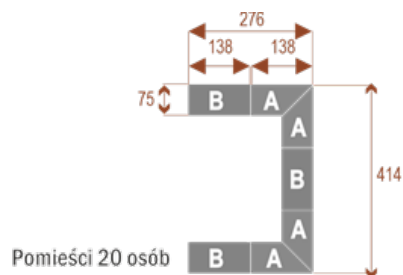

#### Wymiary stołu ze zdjęcia:

- Długość **414cm** - możliwa lekka modyfikacja wymiarów w cenie.
- Głębokość **414cm** - możliwa lekka modyfikacja wymiarów w cenie.
- Wysokość blatu roboczego **75cm** - możliwa lekka modyfikacja wymiarów w cenie
- Stopki poziomujące
- Stelaż metalowy
- Kolor stelażu metalik , biały , czarny - lub inne do wyceny
- Możliwość dodania mediaportów

## Twist C 20

Okolo 70 cm na osobę  
A - 4 segmenty  
B - 2 segmenty

17103