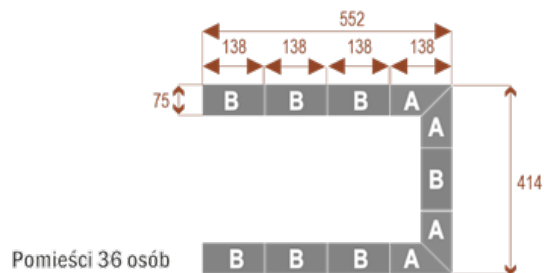

Twist C 36

Okolo 70 cm na osobę
A - 4 segmenty
B - 6 segmentów

17105