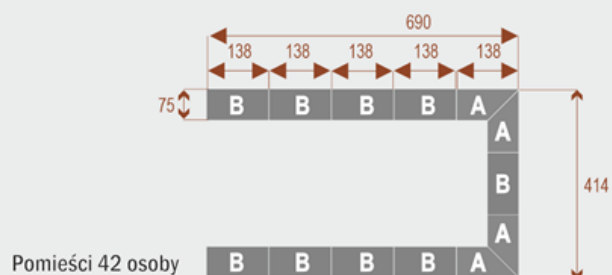

#### Wymiary stołu ze zdjęcia:

- Długość **414cm** - możliwa lekka modyfikacja wymiarów w cenie.
- Głębokość **414cm** - możliwa lekka modyfikacja wymiarów w cenie.
- Wysokość blatu roboczego **75cm** - możliwa lekka modyfikacja wymiarów w cenie
- Stopki poziomujące
- Stelaż metalowy
- Kolor stelażu metalik , biały , czarny - lub inne do wyceny
- Możliwość dodania mediaportów

## Twist C 36

Okolo 70 cm na osobę  
A - 4 segmenty  
B - 6 segmentów

17105

## Twist C 42

Okolo 70 cm na osobę  
A - 4 segmenty  
B - 8 segmentów

17106