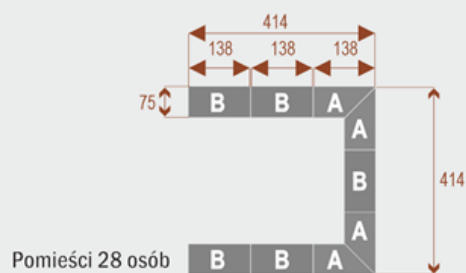

#### Wymiary stołu ze zdjęcia:

- Długość **414cm** - możliwa lekka modyfikacja wymiarów w cenie.
- Głębokość **414cm** - możliwa lekka modyfikacja wymiarów w cenie.
- Wysokość blatu roboczego **75cm** - możliwa lekka modyfikacja wymiarów w cenie
- Stopki poziomujące
- Stelaż metalowy
- Kolor stelażu metalik , biały , czarny - lub inne do wyceny
- Możliwość dodania mediaportów

## Twist C 20

Okolo 70 cm na osobę  
A - 4 segmenty  
B - 2 segmenty

17103

## Twist C 28

Okolo 70 cm na osobę  
A - 4 segmenty  
B - 4 segmenty

17104