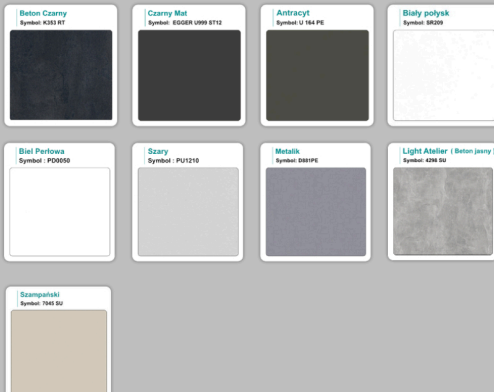

Materiał:

- **Płyta melaminowana** kolory dostępne z wzornika
- Możliwe **inne kolory** i materiały z poza wzornika

Projekt:

- Po zakupie otrzymasz projekt który możesz lekko zmienić w cenie - lub całkowicie przebudować (do wyceny)

WZORNIK

Kolory standard:

Unikolory:

Kolory płyta 25mm

Unikolory płyta 25mm

WZORNIK:

Produkt posiada dodatkowe opcje:

Kolor stelaża: Szary metalik RAL9006 , Czarny , Grafitowy , Biały , Inny kolor z palety RAL do ustalenia (+ 738,00 zł)

Wzornik koloru płyty: Do ustalenia indywidualnie , Buk 25mm , Śnieżna Biel 25mm , Biel Perłowa 25mm , Dąb olejowany 25mm , Dąb sonoma jasny 25mm , Grusza 25mm , Orzech ecco 25mm , Dąb canyon 36mm (+ 1 254,59 zł) , Dąb Tajga 36mm (+ 1 254,59 zł) , Dąb królewski 36mm (+ 1 254,59 zł) , Dąb palermo jasny 36mm (+ 1 254,59 zł) , Dąb castello koniakowy 36mm (+ 1 254,59 zł) , Wenge 36mm (+ 1 254,59 zł) , Dąb brąowy 36mm (+ 1 254,59 zł) , Orzech Lyon 36mm (+ 1 254,59 zł) , Wiśnia 36mm (+ 1 254,59 zł) , Buk bavaria 36mm (+ 1 254,59 zł) , Dąb craft złoty 36mm (+ 1 254,59 zł) , Dąb sonoma jasny 36mm (+ 1 254,59 zł) , Klon 36mm (+ 1 254,59 zł) , Brzoza 36mm (+ 1 254,59 zł) , Dąb urban Kawowy 36mm (+ 1 254,59 zł) , Wiąz liberty srebrny 36mm (+ 1 254,59 zł) , Czarny mat 36mm (+ 1 254,59 zł) , Antracyt 36mm (+ 1 254,59 zł) , Biały połysk 36mm (+ 1 254,59 zł) , Biały opal 36mm (+ 1 254,59 zł) , Szary 36mm (+ 1 254,59 zł) , Metalik 36mm (+ 1 254,59 zł) , Beton czarny K353 RT 36mm (+ 1 254,59 zł) , Light Atelier (beton jasny) 36mm (+ 1 254,59 zł)