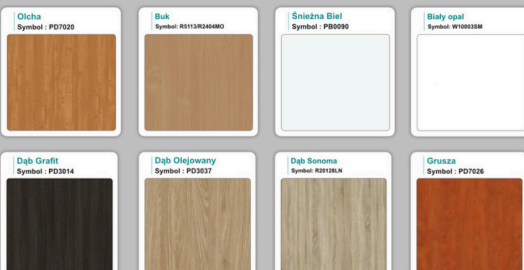

WZORNIK

Kolory standard:

Unikolory:

Kolory płyta 25mm

Unikolory płyta 25mm

WZORNIK:

Produkt posiada dodatkowe opcje:

Kolor stelaża: Szary metalik RAL9006 , Czarny , Grafitowy , Biały , Inny kolor z palety RAL do ustalenia (+ 738,00 zł)

Wzornik koloru płyty: Do ustalenia indywidualnie , Buk 25mm , Śnieżna Biel 25mm , Biel Perłowa 25mm , Dąb grafit 25mm , Dąb olejowany 25mm , Dąb sonoma jasny 25mm , Grusza 25mm , Orzech ecco 25mm , Dąb canyon 36mm (+ 1 254,59 zł) , Dąb Tajga 36mm (+ 1 254,59 zł) , Dąb królewski 36mm (+ 1 254,59 zł) , Dąb palermo jasny 36mm (+ 1 254,59 zł) , Dąb castello koniakowy 36mm (+ 1 254,59 zł) , Wenge 36mm (+ 1 254,59 zł) , Dąb brązowy 36mm (+ 1 254,59 zł) , Orzech Lyon 36mm (+ 1 254,59 zł) , Wiśnia 36mm (+ 1 254,59 zł) , Buk bavaria 36mm (+ 1 254,59 zł) , Dąb craft złoty 36mm (+ 1 254,59 zł) , Dąb sonoma jasny 36mm (+ 1 254,59 zł) , Klon 36mm (+ 1 254,59 zł) , Brzoza 36mm (+ 1 254,59 zł) , Dąb urban Kawowy 36mm (+ 1 254,59 zł) , Wiąz liberty srebrny 36mm (+ 1 254,59 zł) , Czarny mat 36mm (+ 1 254,59 zł) , Antracyt 36mm (+ 1 254,59 zł) , Biały połysk 36mm (+ 1 254,59 zł) , Biały opal 36mm (+ 1 254,59 zł) , Szary 36mm (+ 1 254,59 zł) , Metalik 36mm (+ 1 254,59 zł) , Beton czarny K353 RT 36mm (+ 1 254,59 zł) , Light Atelier (beton jasny) 36mm (+ 1 254,59 zł)