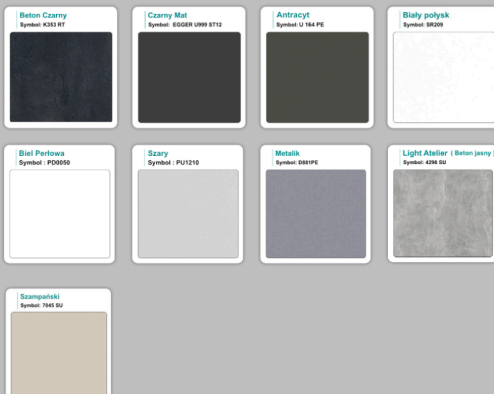

Materiał:

- **Płyta melaminowana** kolory dostępne z wzornika
- Możliwe **inne kolory** i materiały z poza wzornika

Projekt:

- Po zakupie otrzymasz projekt który możesz lekko zmienić w cenie - lub całkowicie przebudować (do wyceny)

WZORNIK

Kolory standard:

Unikolory:

Kolory płyta 25mm

Unikolory płyta 25mm

WZORNIK:

Produkt posiada dodatkowe opcje:

Kolor stelaża: Szary metalik RAL9006 , Czarny , Grafitowy , Biały , Inny kolor z palety RAL do ustalenia (+ 738,00 zł)

Wzornik koloru płyty: Do ustalenia indywidualnie , Buk 25mm , Śnieżna Biel 25mm , Biel Perłowa 25mm , Dąb grafit 25mm , Dąb olejowany 25mm , Dąb sonoma jasny 25mm , Grusza 25mm , Orzech ecco 25mm , Dąb canyon 36mm (+ 1 254,59 zł) , Dąb Tajga 36mm (+ 1 254,59 zł) , Dąb królewski 36mm (+ 1 254,59 zł) , Dąb palermo jasny 36mm (+ 1 254,59 zł) , Dąb castello koniakowy 36mm (+ 1 254,59 zł) , Wenge 36mm (+ 1 254,59 zł) , Dąb brązowy 36mm (+ 1 254,59 zł) , Orzech Lyon 36mm (+ 1 254,59 zł) , Wiśnia 36mm (+ 1 254,59 zł) , Buk bavaria 36mm (+ 1 254,59 zł) , Dąb craft złoty 36mm (+ 1 254,59 zł) , Dąb sonoma jasny 36mm (+ 1 254,59 zł) , Klon 36mm (+ 1 254,59 zł) , Brzoza 36mm (+ 1 254,59 zł) , Dąb urban Kawowy 36mm (+ 1 254,59 zł) , Wiąz liberty srebrny 36mm (+ 1 254,59 zł) , Czarny mat 36mm (+ 1 254,59 zł) , Antracyt 36mm (+ 1 254,59 zł) , Biały połysk 36mm (+ 1 254,59 zł) , Biały opal 36mm (+ 1 254,59 zł) , Szary 36mm (+ 1 254,59 zł) , Metalik 36mm (+ 1 254,59 zł) , Beton czarny K353 RT 36mm (+ 1 254,59 zł) , Light Atelier (beton jasny) 36mm (+ 1 254,59 zł)