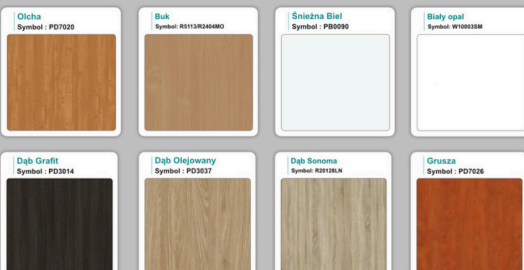

WZORNIK

Kolory standard:

Unikolory:

Kolory płyta 25mm

Unikolory płyta 25mm

WZORNIK:

Produkt posiada dodatkowe opcje:

Kolor stelaża: Szary metalik RAL9006 , Czarny , Grafitowy , Biały , Inny kolor z palety RAL do ustalenia (+ 738,00 zł)

Wzornik koloru płyty: Do ustalenia indywidualnie , Buk 25mm , Śnieżna Biel 25mm , Biel Perłowa 25mm , Dąb olejowany 25mm , Dąb sonoma jasny 25mm , Grusza 25mm , Orzech ecco 25mm , Dąb canyon 36mm (+ 1 254,59 zł) , Dąb Tajga 36mm (+ 1 254,59 zł) , Dąb królewski 36mm (+ 1 254,59 zł) , Dąb palermo jasny 36mm (+ 1 254,59 zł) , Dąb castello koniakowy 36mm (+ 1 254,59 zł) , Wenge 36mm (+ 1 254,59 zł) , Dąb brąowy 36mm (+ 1 254,59 zł) , Orzech Lyon 36mm (+ 1 254,59 zł) , Wiśnia 36mm (+ 1 254,59 zł) , Buk bavaria 36mm (+ 1 254,59 zł) , Dąb craft złoty 36mm (+ 1 254,59 zł) , Dąb sonoma jasny 36mm (+ 1 254,59 zł) , Klon 36mm (+ 1 254,59 zł) , Brzoza 36mm (+ 1 254,59 zł) , Dąb urban Kawowy 36mm (+ 1 254,59 zł) , Wiąz liberty srebrny 36mm (+ 1 254,59 zł) , Czarny mat 36mm (+ 1 254,59 zł) , Antracyt 36mm (+ 1 254,59 zł) , Biały połysk 36mm (+ 1 254,59 zł) , Biały opal 36mm (+ 1 254,59 zł) , Szary 36mm (+ 1 254,59 zł) , Metalik 36mm (+ 1 254,59 zł) , Beton czarny K353 RT 36mm (+ 1 254,59 zł) , Light Atelier (beton jasny) 36mm (+ 1 254,59 zł)