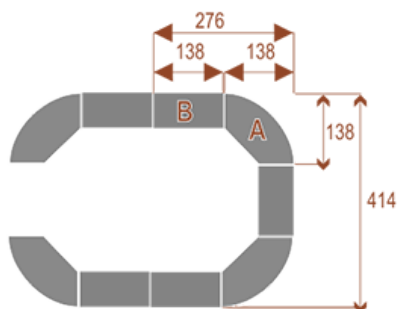

Wymiary stołu ze zdjęcia:

- Długość **414cm** - możliwa lekka modyfikacja wymiarów w cenie.
- Głębokość **414cm** - możliwa lekka modyfikacja wymiarów w cenie.
- Wysokość blatu roboczego **75cm** - możliwa lekka modyfikacja wymiarów w cenie
- Stopki poziomujące
- Stelaż metalowy
- Kolor stelażu metalik , biały , czarny - lub inne do wyceny
- Możliwość dodania mediaportów

Przy większych ilościach mebli -Koszty transportu i rabaty ustalane są indywidualnie ([proszę pytać mailowo](#))

Twist D 20

Okolo 70 cm na osobę

A - 4 segmenty

B - 3 segmenty

Pomiesci 20 osób

Twist D 28

Okolo 70 cm na osobę

A - 4 segmenty

B - 5 segmentów

Pomiesci 28 osób

Dobierz akcesoria

Mediaporty

Mediaport 2x230V 2xUSB

Mediaport 3x230V

Mediaport 2x230V 2xUSB HDMI RJ45