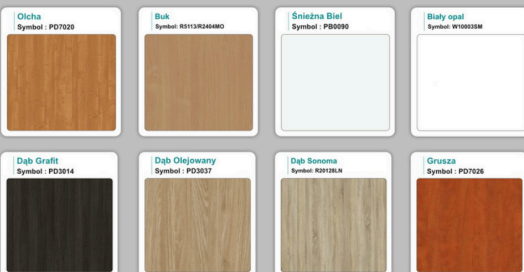

WZORNIK

Kolory standard:

Unikolory:

Kolory płyta 25mm

Unikolory płyta 25mm

WZORNIK:

Produkt posiada dodatkowe opcje:

Wzornik koloru płyty: Do ustalenia indywidualnie , Buk 25mm , Śnieżna Biel 25mm , Biel Perłowa 25mm , Dąb olejowany 25mm , Dąb sonoma jasny 25mm , Grusza 25mm , Orzech ecco 25mm , Dąb canyon 36mm (+ 1 205,40 zł) , Dąb Tajga 36mm (+ 1 205,40 zł) , Dąb królewski 36mm (+ 1 205,40 zł) , Dąb palermo jasny 36mm (+ 1 205,40 zł) , Dąb castello koniakowy 36mm (+ 1 205,40 zł) , Wenge 36mm (+ 1 205,40 zł) , Dąb brązowy 36mm (+ 1 205,40 zł) , Orzech Lyon 36mm (+ 1 205,40 zł) , Wiśnia 36mm (+ 1 205,40 zł) , Buk bavaria 36mm (+ 1 205,40 zł) , Dąb craft złoty 36mm (+ 1 205,40 zł) , Dąb sonoma jasny 36mm (+ 1 205,40 zł) , Klon 36mm (+ 1 205,40 zł) , Brzoza 36mm (+ 1 205,40 zł) , Dąb urban Kawowy 36mm (+ 1 205,40 zł) , Wiąz liberty srebrny 36mm (+ 1 205,40 zł) , Czarny mat 36mm (+ 1 205,40 zł) , Antracyt 36mm (+ 1 205,40 zł) , Biały połysk 36mm (+ 1 205,40 zł) , Biały opal 36mm (+ 1 205,40 zł) , Szary 36mm (+ 1 205,40 zł) , Metalik 36mm (+ 1 205,40 zł) , Beton czarny K353 RT 36mm (+ 1 205,40 zł) , Light Atelier (beton jasny) 36mm (+ 1 205,40 zł)

Kolor stelaża: Szary metalik RAL9006 , Czarny , Grafitowy , Biały , Inny kolor z palety RAL do ustalenia (+ 738,00 zł)

Mediaport 3x230V: nie , 1 szt (+ 369,00 zł) , 2 szt (+ 738,00 zł) , 3 szt (+ 1 107,00 zł) , 4 szt (+ 1 476,00 zł) , 5 szt (+ 1 845,00 zł) , 6 szt (+ 2 214,00 zł) , 7 szt (+ 2 583,00 zł)