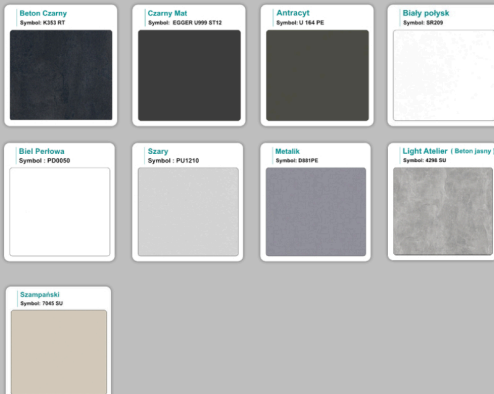

Materiał:

- **Płyta melaminowana** kolory dostępne z wzornika
- Możliwe **inne kolory** i materiały z poza wzornika

Projekt:

- Po zakupie otrzymasz projekt który możesz lekko zmienić w cenie - lub całkowicie przebudować (do wyceny)

WZORNIK

Kolory standard:

Unikolory:

Kolory płyta 25mm

Unikolory płyta 25mm

WZORNIK:

Produkt posiada dodatkowe opcje:

Wzornik koloru płyty: Do ustalenia indywidualnie , Buk 25mm , Śnieżna Biel 25mm , Biel Perłowa 25mm , Dąb olejowany 25mm , Dąb sonoma jasny 25mm , Grusza 25mm , Orzech ecco 25mm , Dąb canyon 36mm (+ 1 205,40 zł) , Dąb Tajga 36mm (+ 1 205,40 zł) , Dąb królewski 36mm (+ 1 205,40 zł) , Dąb palermo jasny 36mm (+ 1 205,40 zł) , Dąb castello koniakowy 36mm (+ 1 205,40 zł) , Wenge 36mm (+ 1 205,40 zł) , Dąb brązowy 36mm (+ 1 205,40 zł) , Orzech Lyon 36mm (+ 1 205,40 zł) , Wiśnia 36mm (+ 1 205,40 zł) , Buk bavaria 36mm (+ 1 205,40 zł) , Dąb craft złoty 36mm (+ 1 205,40 zł) , Dąb sonoma jasny 36mm (+ 1 205,40 zł) , Klon 36mm (+ 1 205,40 zł) , Brzoza 36mm (+ 1 205,40 zł) , Dąb urban Kawowy 36mm (+ 1 205,40 zł) , Wiąz liberty srebrny 36mm (+ 1 205,40 zł) , Czarny mat 36mm (+ 1 205,40 zł) , Antracyt 36mm (+ 1 205,40 zł) , Biały połysk 36mm (+ 1 205,40 zł) , Biały opal 36mm (+ 1 205,40 zł) , Szary 36mm (+ 1 205,40 zł) , Metalik 36mm (+ 1 205,40 zł) , Beton czarny K353 RT 36mm (+ 1 205,40 zł) , Light Atelier (beton jasny) 36mm (+ 1 205,40 zł)