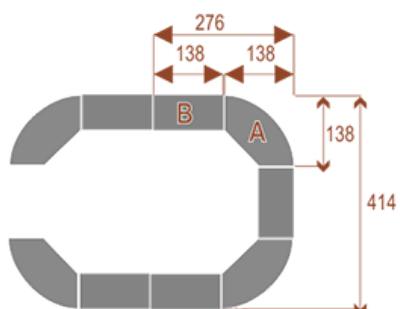

- Długość **414cm** - możliwa lekka modyfikacja wymiarów w cenie.
- Głębokość **414cm** - możliwa lekka modyfikacja wymiarów w cenie.
- Wysokość blatu roboczego **75cm** - możliwa lekka modyfikacja wymiarów w cenie
- Stopki poziomujące
- Stelaż metalowy
- Kolor stelażu metalik , biały , czarny - lub inne do wyceny
- Możliwość dodania mediaportów

Przy większych ilościach mebli -Koszty transportu i rabaty ustalane są indywidualnie ([proszę pytać mailowo](#))

Twist D 20

Okolo 70 cm na osobę

A - 4 segmenty

B - 3 segmenty

Pomiesci 20 osób

Twist D 28

Okolo 70 cm na osobę

A - 4 segmenty

B - 5 segmentów

Pomiesci 28 osób

Dobierz akcesoria

Mediaporty

Mediaport 2x230V 2xUSB

Mediaport 3x230V

Mediaport 2x230V 2xUSB HDMI RJ45