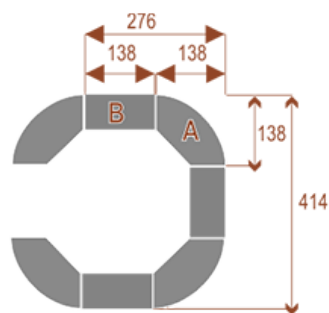

Wymiary stołu ze zdjęcia:

- Długość **414cm** - możliwa lekka modyfikacja wymiarów w cenie.
- Głębokość **414cm** - możliwa lekka modyfikacja wymiarów w cenie.
- Wysokość blatu roboczego **75cm** - możliwa lekka modyfikacja wymiarów w cenie
- Stopki poziomujące
- Stelaż metalowy
- Kolor stelażu metalik , biały , czarny - lub inne do wyceny
- Możliwość dodania mediaportów

Przy większych ilościach mebli -Koszty transportu i rabaty ustalane są indywidualnie ([proszę pytać mailowo](#))

Twist D 20

Okolo 70 cm na osobę

A - 4 segmenty

B - 3 segmenty

Pomiesci 20 osób

Twist D 28

Okolo 70 cm na osobę