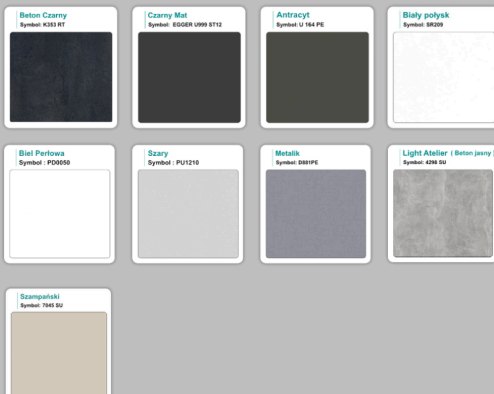

Materiał:

- **Płyta melaminowana** kolory dostępne z wzornika
- Możliwe **inne kolory** i materiały z poza wzornika

Projekt:

- Po zakupie otrzymasz projekt który możesz lekko zmienić w cenie - lub całkowicie przebudować (do wyceny)

Stół z krzesłami HELSINKI

Stół z krzesłami OSLO

Stół z krzesłami MILANO

Stół z krzesłami VIENNA

Stół z krzesłami SYDNEY

WZORNIK

Kolory standard:

Unikolory:

Kolory płyta 25mm

Unikolory płyta 25mm

WZORNIK:

Produkt posiada dodatkowe opcje:

Kolor stelaża: Szary metalik RAL9006 , Czarny , Grafitowy , Biały , Inny kolor z palety RAL do ustalenia (+ 738,00 zł)

Wzornik koloru płyty: Do ustalenia indywidualnie , Buk 25mm , Śnieżna Biel 25mm , Biel Perłowa 25mm , Dąb grafit 25mm , Dąb olejowany 25mm , Dąb sonoma jasny 25mm , Grusza 25mm , Orzech ecco 25mm , Dąb canyon 36mm (+ 740,46 zł) , Dąb Tajga 36mm (+ 740,46 zł) , Dąb królewski 36mm (+ 740,46 zł) , Dąb palermo jasny 36mm (+ 740,46 zł) , Dąb castello koniakowy 36mm (+ 740,46 zł) , Wenge 36mm (+ 740,46 zł) , Dąb brązowy 36mm (+ 740,46 zł) , Orzech Lyon 36mm (+ 740,46 zł) , Wiśnia 36mm (+ 740,46 zł) , Buk bavaria 36mm (+ 740,46 zł) , Dąb craft złoty 36mm (+ 740,46 zł) , Dąb sonoma jasny 36mm (+ 740,46 zł) , Klon 36mm (+ 740,46 zł) , Brzoza 36mm (+ 740,46 zł) , Dąb urban Kawowy 36mm (+ 740,46 zł) , Wiąz liberty srebrny 36mm (+ 740,46 zł) , Czarny mat 36mm (+ 740,46 zł) , Antracyt 36mm (+ 740,46 zł) , Biały połysk 36mm (+ 740,46 zł) , Biały opal 36mm (+ 740,46 zł) , Szary 36mm (+ 740,46 zł) , Metalik 36mm (+ 740,46 zł) , Beton czarny K353 RT 36mm (+ 740,46 zł) , Light Atelier (beton jasny) 36mm (+ 740,46 zł)