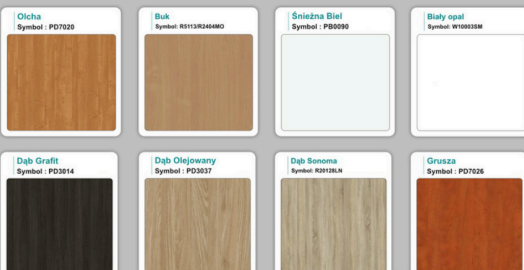

Stół z krzesłami HELSINKI

Stół z krzesłami OSLO

Stół z krzesłami MILANO

Stół z krzesłami VIENNA

Stół z krzesłami SYDNEY

WZORNIK

Kolory standard:

Unikolory:

Kolory płyta 25mm

Unikolory płyta 25mm

WZORNIK:

Produkt posiada dodatkowe opcje:

Kolor stelaża: Szary metalik RAL9006 , Czarny , Grafitowy , Biały , Inny kolor z palety RAL do ustalenia (+ 738,00 zł)

Wzornik koloru płyty: Do ustalenia indywidualnie , Buk 25mm , Śnieżna Biel 25mm , Biel Perłowa 25mm , Dąb grafit 25mm , Dąb olejowany 25mm , Dąb sonoma jasny 25mm , Grusza 25mm , Orzech ecco 25mm , Dąb canyon 36mm (+ 740,46 zł) , Dąb Tajga 36mm (+ 740,46 zł) , Dąb królewski 36mm (+ 740,46 zł) , Dąb palermo jasny 36mm (+ 740,46 zł) , Dąb castello koniakowy 36mm (+ 740,46 zł) , Wenge 36mm (+ 740,46 zł) , Dąb brązowy 36mm (+ 740,46 zł) , Orzech Lyon 36mm (+ 740,46 zł) , Wiśnia 36mm (+ 740,46 zł) , Buk bavaria 36mm (+ 740,46 zł) , Dąb craft złoty 36mm (+ 740,46 zł) , Dąb sonoma jasny 36mm (+ 740,46 zł) , Klon 36mm (+ 740,46 zł) , Brzoza 36mm (+ 740,46 zł) , Dąb urban Kawowy 36mm (+ 740,46 zł) , Wiąz liberty srebrny 36mm (+ 740,46 zł) , Czarny mat 36mm (+ 740,46 zł) , Antracyt 36mm (+ 740,46 zł) , Biały połysk 36mm (+ 740,46 zł) , Biały opal 36mm (+ 740,46 zł) , Szary 36mm (+ 740,46 zł) , Metalik 36mm (+ 740,46 zł) , Beton czarny K353 RT 36mm (+ 740,46 zł) , Light Atelier (beton jasny) 36mm (+ 740,46 zł)