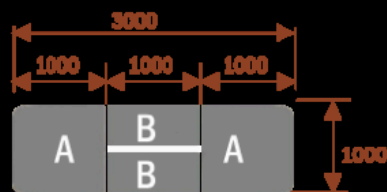

Wymiary stołu ze zdjęcia:

- Długość **500cm** - możliwa lekka modyfikacja wymiarów w cenie.
- Głębokość **100cm** - możliwa lekka modyfikacja wymiarów w cenie.
- Wysokość blatu roboczego **75cm** - możliwa lekka modyfikacja wymiarów w cenie
- Stopki poziomujące
- Stelaż metalowy
- Kolor stelażu metalik , biały , czarny - lub inne do wyceny
- Możliwość dodania mediaportów

Przy większych ilościach mebli -Koszty transportu i rabaty ustalane są indywidualnie ([proszę pytać mailowo](#))

Samba 6 14103

Okolo 70 cm na osobę
A - 2 segmenty
Pomiesci 6 osób

Samba 10 14104

Okolo 70 cm na osobę
A - 2 segmenty
B - 2 segmenty
Pomiesci 10 osób