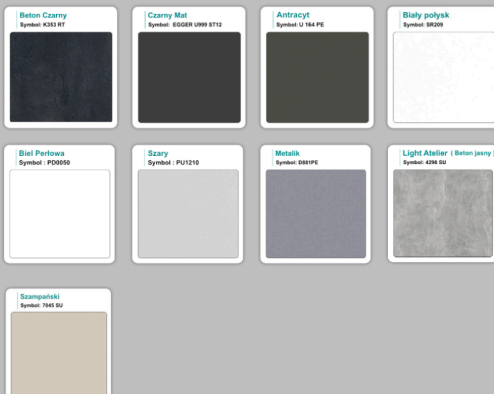

Materiał:

- **Płyta melaminowana** kolory dostępne z wzornika
- Możliwe **inne kolory** i materiały z poza wzornika

Projekt:

- Po zakupie otrzymasz projekt który możesz lekko zmienić w cenie - lub całkowicie przebudować (do wyceny)

WZORNIK

Kolory standard:

Unikolory:

Kolory płyta 25mm

Unikolory płyta 25mm

WZORNIK:

Produkt posiada dodatkowe opcje:

Kolor stelaża: Szary metalik RAL9006 , Czarny , Grafitowy , Biały , Inny kolor z palety RAL do ustalenia (+ 738,00 zł)

Wzornik koloru płyty: Do ustalenia indywidualnie , Buk 25mm , Śnieżna Biel 25mm , Biel Perłowa 25mm , Dąb grafit 25mm , Dąb olejowany 25mm , Dąb sonoma jasny 25mm , Grusza 25mm , Orzech ecco 25mm , Dąb canyon 36mm (+ 934,80 zł) , Dąb Tajga 36mm (+ 934,80 zł) , Dąb królewski 36mm (+ 934,80 zł) , Dąb palermo jasny 36mm (+ 934,80 zł) , Dąb castello koniakowy 36mm (+ 934,80 zł) , Wenge 36mm (+ 934,80 zł) , Dąb brązowy 36mm (+ 934,80 zł) , Orzech Lyon 36mm (+ 934,80 zł) , Wiśnia 36mm (+ 934,80 zł) , Buk bavaria 36mm (+ 934,80 zł) , Dąb craft złoty 36mm (+ 934,80 zł) , Dąb sonoma jasny 36mm (+ 934,80 zł) , Klon 36mm (+ 934,80 zł) , Brzoza 36mm (+ 934,80 zł) , Dąb urban Kawowy 36mm (+ 934,80 zł) , Wiąz liberty srebrny 36mm (+ 934,80 zł) , Czarny mat 36mm (+ 934,80 zł) , Antracyt 36mm (+ 934,80 zł) , Biały połysk 36mm (+ 934,80 zł) , Biały opal 36mm (+ 934,80 zł) , Szary 36mm (+ 934,80 zł) , Metalik 36mm (+ 934,80 zł) , Beton czarny K353 RT 36mm (+ 934,80 zł) , Light Atelier (beton jasny) 36mm (+ 934,80 zł)