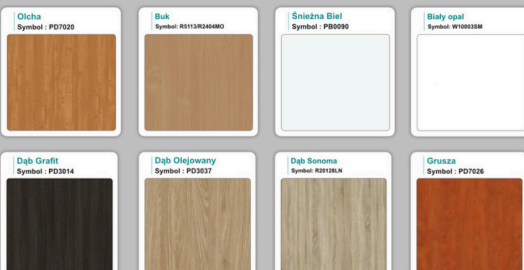

WZORNIK

Kolory standard:

Unikolory:

Kolory płyta 25mm

Unikolory płyta 25mm

WZORNIK:

Produkt posiada dodatkowe opcje:

Kolor stelaża: Szary metalik RAL9006 , Czarny , Grafitowy , Biały , Inny kolor z palety RAL do ustalenia (+ 738,00 zł)

Wzornik koloru płyty: Do ustalenia indywidualnie , Buk 25mm , Śnieżna Biel 25mm , Biel Perłowa 25mm , Dąb olejowany 25mm , Dąb sonoma jasny 25mm , Grusza 25mm , Orzech ecco 25mm , Dąb canyon 36mm (+ 934,80 zł) , Dąb Tajga 36mm (+ 934,80 zł) , Dąb królewski 36mm (+ 934,80 zł) , Dąb palermo jasny 36mm (+ 934,80 zł) , Dąb castello koniakowy 36mm (+ 934,80 zł) , Wenge 36mm (+ 934,80 zł) , Dąb brązowy 36mm (+ 934,80 zł) , Orzech Lyon 36mm (+ 934,80 zł) , Wiśnia 36mm (+ 934,80 zł) , Buk bavaria 36mm (+ 934,80 zł) , Dąb craft złoty 36mm (+ 934,80 zł) , Dąb sonoma jasny 36mm (+ 934,80 zł) , Klon 36mm (+ 934,80 zł) , Brzoza 36mm (+ 934,80 zł) , Dąb urban Kawowy 36mm (+ 934,80 zł) , Wiąz liberty srebrny 36mm (+ 934,80 zł) , Czarny mat 36mm (+ 934,80 zł) , Antracyt 36mm (+ 934,80 zł) , Biały połysk 36mm (+ 934,80 zł) , Biały opal 36mm (+ 934,80 zł) , Szary 36mm (+ 934,80 zł) , Metalik 36mm (+ 934,80 zł) , Beton czarny K353 RT 36mm (+ 934,80 zł) , Light Atelier (beton jasny) 36mm (+ 934,80 zł)