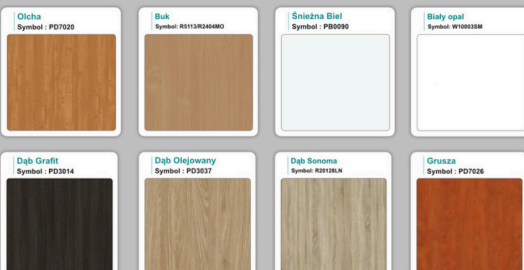

WZORNIK

Kolory standard:

Unikolory:

Kolory płyta 25mm

Unikolory płyta 25mm

WZORNIK:

Produkt posiada dodatkowe opcje:

Kolor stelaża: Szary metalik RAL9006 , Czarny , Grafitowy , Biały , Inny kolor z palety RAL do ustalenia (+ 738,00 zł)

Wzornik koloru płyty: Do ustalenia indywidualnie , Buk 25mm , Śnieżna Biel 25mm , Biel Perłowa 25mm , Dąb grafit 25mm , Dąb olejowany 25mm , Dąb sonoma jasny 25mm , Grusza 25mm , Orzech ecco 25mm , Dąb canyon 36mm (+ 934,80 zł) , Dąb Tajga 36mm (+ 934,80 zł) , Dąb królewski 36mm (+ 934,80 zł) , Dąb palermo jasny 36mm (+ 934,80 zł) , Dąb castello koniakowy 36mm (+ 934,80 zł) , Wenge 36mm (+ 934,80 zł) , Dąb brązowy 36mm (+ 934,80 zł) , Orzech Lyon 36mm (+ 934,80 zł) , Wiśnia 36mm (+ 934,80 zł) , Buk bavaria 36mm (+ 934,80 zł) , Dąb craft złoty 36mm (+ 934,80 zł) , Dąb sonoma jasny 36mm (+ 934,80 zł) , Klon 36mm (+ 934,80 zł) , Brzoza 36mm (+ 934,80 zł) , Dąb urban Kawowy 36mm (+ 934,80 zł) , Wiąz liberty srebrny 36mm (+ 934,80 zł) , Czarny mat 36mm (+ 934,80 zł) , Antracyt 36mm (+ 934,80 zł) , Biały połysk 36mm (+ 934,80 zł) , Biały opal 36mm (+ 934,80 zł) , Szary 36mm (+ 934,80 zł) , Metalik 36mm (+ 934,80 zł) , Beton czarny K353 RT 36mm (+ 934,80 zł) , Light Atelier (beton jasny) 36mm (+ 934,80 zł)