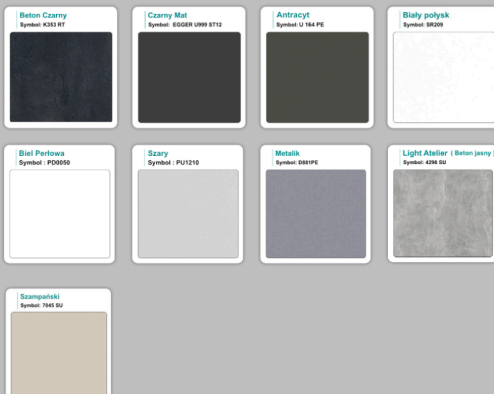

Materiał:

- **Płyta melaminowana** kolory dostępne z wzornika
- Możliwe **inne kolory** i materiały z poza wzornika

Projekt:

- Po zakupie otrzymasz projekt który możesz lekko zmienić w cenie - lub całkowicie przebudować (do wyceny)

WZORNIK

Kolory standard:

Unikolory:

Kolory płyta 25mm

Unikolory płyta 25mm

WZORNIK:

Produkt posiada dodatkowe opcje:

Kolor stelaża: Szary metalik RAL9006 , Czarny , Grafitowy , Biały , Inny kolor z palety RAL do ustalenia (+ 738,00 zł)

Wzornik koloru płyty: Do ustalenia indywidualnie , Buk 25mm , Śnieżna Biel 25mm , Biel Perłowa 25mm , Dąb olejowany 25mm , Dąb sonoma jasny 25mm , Grusza 25mm , Orzech ecco 25mm , Dąb canyon 36mm (+ 934,80 zł) , Dąb Tajga 36mm (+ 934,80 zł) , Dąb królewski 36mm (+ 934,80 zł) , Dąb palermo jasny 36mm (+ 934,80 zł) , Dąb castello koniakowy 36mm (+ 934,80 zł) , Wenge 36mm (+ 934,80 zł) , Dąb brązowy 36mm (+ 934,80 zł) , Orzech Lyon 36mm (+ 934,80 zł) , Wiśnia 36mm (+ 934,80 zł) , Buk bavaria 36mm (+ 934,80 zł) , Dąb craft złoty 36mm (+ 934,80 zł) , Dąb sonoma jasny 36mm (+ 934,80 zł) , Klon 36mm (+ 934,80 zł) , Brzoza 36mm (+ 934,80 zł) , Dąb urban Kawowy 36mm (+ 934,80 zł) , Wiąz liberty srebrny 36mm (+ 934,80 zł) , Czarny mat 36mm (+ 934,80 zł) , Antracyt 36mm (+ 934,80 zł) , Biały połysk 36mm (+ 934,80 zł) , Biały opal 36mm (+ 934,80 zł) , Szary 36mm (+ 934,80 zł) , Metalik 36mm (+ 934,80 zł) , Beton czarny K353 RT 36mm (+ 934,80 zł) , Light Atelier (beton jasny) 36mm (+ 934,80 zł)