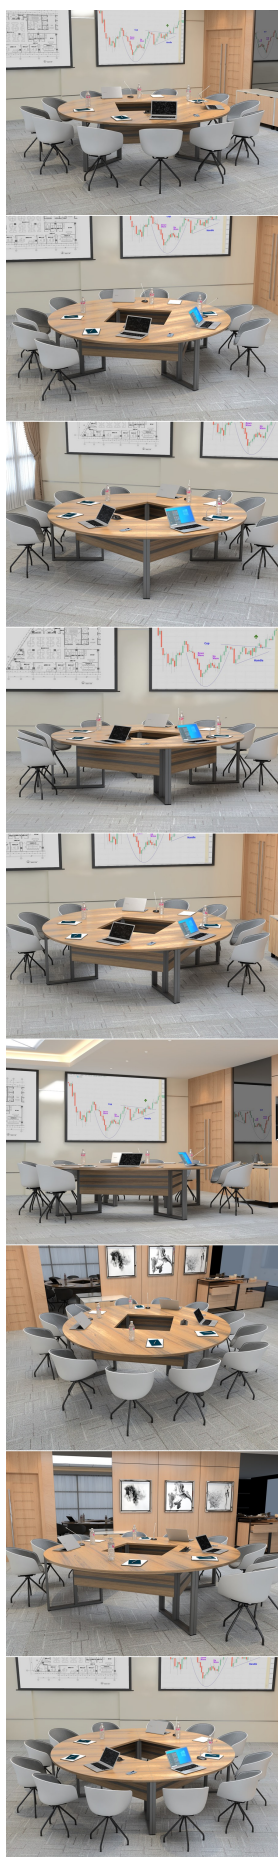

Wymiary stołu ze zdjęcia:

- Długość **276cm** - możliwa lekka modyfikacja wymiarów w cenie.
- Głębokość **276cm** - możliwa lekka modyfikacja wymiarów w cenie.
- Wysokość blatu roboczego **75cm** - możliwa lekka modyfikacja wymiarów w cenie
- Stopki poziomujące
- Stelaż metalowy
- Kolor stelażu metalik , biały , czarny - lub inne do wyceny
- Możliwość dodania mediaportów

Materiał:

- **Płyta melaminowana** kolory dostępne z wzornika
- Możliwe **inne kolory** i materiały z poza wzornika

Projekt:

- Po zakupie otrzymasz projekt który możesz lekko zmienić w cenie - lub całkowicie przebudować (do wyceny)

Stół z krzesłami VIENNA

Stół z krzesłami SYDNEY

WZORNIK

Kolory standard:

Unikolory:

Kolory płyta 25mm

Unikolory płyta 25mm

WZORNIK:

Produkt posiada dodatkowe opcje:

Kolor stelaża: Szary metalik RAL9006 , Czarny , Grafitowy , Biały , Inny kolor z palety RAL do ustalenia (+ 738,00 zł)

Wzornik koloru płyty: Do ustalenia indywidualnie , Buk 25mm , Śnieżna Biel 25mm , Biel Perłowa 25mm , Dąb grafit 25mm , Dąb olejowany 25mm , Dąb sonoma jasny 25mm , Grusza 25mm , Orzech ecco 25mm , Dąb canyon 36mm (+ 1 205,40 zł) , Dąb Tajga 36mm (+ 1 205,40 zł) , Dąb królewski 36mm (+ 1 205,40 zł) , Dąb palermo jasny 36mm (+ 1 205,40 zł) , Dąb castello koniakowy 36mm (+ 1 205,40 zł) , Wenge 36mm (+ 1 205,40 zł) , Dąb brązowy 36mm (+ 1 205,40 zł) , Orzech Lyon 36mm (+ 1 205,40 zł) , Wiśnia 36mm (+ 1 205,40 zł) , Buk bavaria 36mm (+ 1 205,40 zł) , Dąb craft złoty 36mm (+ 1 205,40 zł) , Dąb sonoma jasny 36mm (+ 1 205,40 zł) , Klon 36mm (+ 1 205,40 zł) , Brzoza 36mm (+ 1 205,40 zł) , Dąb urban Kawowy 36mm (+ 1 205,40 zł) , Wiąz liberty srebrny 36mm (+ 1 205,40 zł) , Czarny mat 36mm (+ 1 205,40 zł) , Antracyt 36mm (+ 1 205,40 zł) , Biały połysk 36mm (+ 1 205,40 zł) , Biały opal 36mm (+ 1 205,40 zł) , Szary 36mm (+ 1 205,40 zł) , Metalik 36mm (+ 1 205,40 zł) , Beton czarny K353 RT 36mm (+ 1 205,40 zł) , Light Atelier (beton jasny) 36mm (+ 1 205,40 zł)