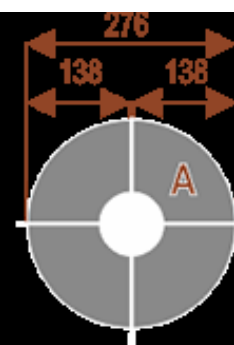

Wymiary stołu ze zdjęcia:

- Długość **276cm** - możliwa lekka modyfikacja wymiarów w cenie.
- Głębokość **276cm** - możliwa lekka modyfikacja wymiarów w cenie.
- Wysokość blatu roboczego **75cm** - możliwa lekka modyfikacja wymiarów w cenie
- Stopki poziomujące
- Stelaż metalowy
- Kolor stelażu metalik , biały , czarny - lub inne do wyceny
- Możliwość dodania mediaportów

Przy większych ilościach mebli -Koszty transportu i rabaty ustalane są indywidualnie ([prosze pytać mailowo](#))

Twist 16

Okolo 70 cm na osobę

A - segmenty

Pomiesci osób

Dobierz akcesoria

Mediaporty

Mediaport 2x230V 2xUSB