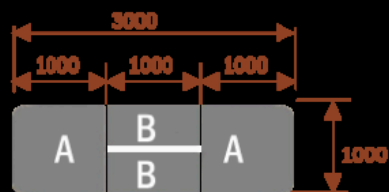

Wymiary stołu ze zdjęcia:

- Długość **400cm** - możliwa lekka modyfikacja wymiarów w cenie.
- Głębokość **100cm** - możliwa lekka modyfikacja wymiarów w cenie.
- Wysokość blatu roboczego **75cm** - możliwa lekka modyfikacja wymiarów w cenie
- Stopki poziomujące
- Stelaż metalowy
- Kolor stelażu metalik , biały , czarny - lub inne do wyceny
- Możliwość dodania mediaportów

Przy większych ilościach mebli -Koszty transportu i rabaty ustalane są indywidualnie ([proszę pytać mailowo](#))

Samba 6 14103

Okolo 70 cm na osobę
A - 2 segmenty
Pomiesci 6 osób

Samba 10 14104

Okolo 70 cm na osobę
A - 2 segmenty
B - 2 segmenty
Pomiesci 10 osób