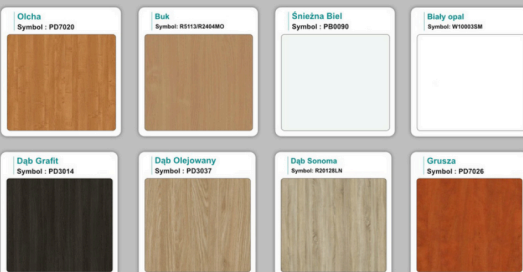

Stół z krzesłami MILANO

Stół z krzesłami VIENNA

Stół z krzesłami SYDNEY

WZORNIK

Kolory standard:

Unikolory:

Kolory płyta 25mm

Unikolory płyta 25mm

WZORNIK:

Produkt posiada dodatkowe opcje:

Kolor stelaża: Szary metalik RAL9006 , Czarny , Grafitowy , Biały , Inny kolor z palety RAL do ustalenia (+ 738,00 zł)

Wzornik koloru płyty: Do ustalenia indywidualnie , Buk 25mm , Śnieżna Biel 25mm , Biel Perłowa 25mm , Dąb grafit 25mm , Dąb olejowany 25mm , Dąb sonoma jasny 25mm , Grusza 25mm , Orzech ecco 25mm , Dąb canyon 36mm (+ 492,00 zł) , Dąb Tajga 36mm (+ 492,00 zł) , Dąb królewski 36mm (+ 492,00 zł) , Dąb palermo jasny 36mm (+ 492,00 zł) , Dąb castello koniakowy 36mm (+ 492,00 zł) , Wenge 36mm (+ 492,00 zł) , Dąb brązowy 36mm (+ 492,00 zł) , Orzech Lyon 36mm (+ 492,00 zł) , Wiśnia 36mm (+ 492,00 zł) , Buk bavaria 36mm (+ 492,00 zł) , Dąb craft złoty 36mm (+ 492,00 zł) , Dąb sonoma jasny 36mm (+ 492,00 zł) , Klon 36mm (+ 492,00 zł) , Brzoza 36mm (+ 492,00 zł) , Dąb urban Kawowy 36mm (+ 492,00 zł) , Wiąz liberty srebrny 36mm (+ 492,00 zł) , Czarny mat 36mm (+ 492,00 zł) , Antracyt 36mm (+ 492,00 zł) , Biały połysk 36mm (+ 492,00 zł) , Biały opal 36mm (+ 492,00 zł) , Szary 36mm (+ 492,00 zł) , Metalik 36mm (+ 492,00 zł) , Beton czarny K353 RT 36mm (+ 492,00 zł) , Light Atelier (beton jasny) 36mm (+ 492,00 zł)