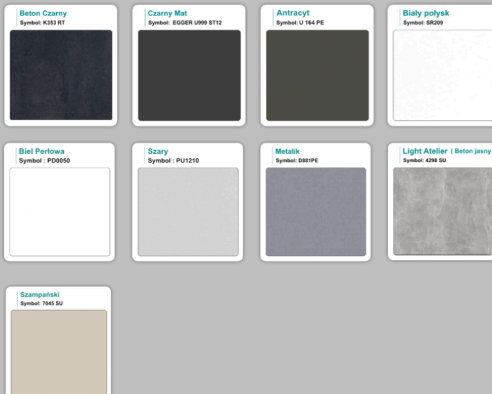

Materiał:

- **Płyta melaminowana** kolory dostępne z wzornika
- Możliwe **inne kolory** i materiały z poza wzornika

Projekt:

- Po zakupie otrzymasz projekt który możesz lekko zmienić w cenie - lub całkowicie przebudować (do wyceny)

Stół z krzesłami MILANO

Stół z krzesłami VIENNA

Stół z krzesłami SYDNEY

WZORNIK

Kolory standard:

Unikolory:

Kolory płyta 25mm

Unikolory płyta 25mm

WZORNIK:

Produkt posiada dodatkowe opcje:

Kolor stelaża: Szary metalik RAL9006 , Czarny , Grafitowy , Biały , Inny kolor z palety RAL do ustalenia (+ 738,00 zł)

Wzornik koloru płyty: Do ustalenia indywidualnie , Buk 25mm , Śnieżna Biel 25mm , Biel Perłowa 25mm , Dąb grafit 25mm , Dąb olejowany 25mm , Dąb sonoma jasny 25mm , Grusza 25mm , Orzech ecco 25mm , Dąb canyon 36mm (+ 492,00 zł) , Dąb Tajga 36mm (+ 492,00 zł) , Dąb królewski 36mm (+ 492,00 zł) , Dąb palermo jasny 36mm (+ 492,00 zł) , Dąb castello koniakowy 36mm (+ 492,00 zł) , Wenge 36mm (+ 492,00 zł) , Dąb brązowy 36mm (+ 492,00 zł) , Orzech Lyon 36mm (+ 492,00 zł) , Wiśnia 36mm (+ 492,00 zł) , Buk bavaria 36mm (+ 492,00 zł) , Dąb craft złoty 36mm (+ 492,00 zł) , Dąb sonoma jasny 36mm (+ 492,00 zł) , Klon 36mm (+ 492,00 zł) , Brzoza 36mm (+ 492,00 zł) , Dąb urban Kawowy 36mm (+ 492,00 zł) , Wiąz liberty srebrny 36mm (+ 492,00 zł) , Czarny mat 36mm (+ 492,00 zł) , Antracyt 36mm (+ 492,00 zł) , Biały połysk 36mm (+ 492,00 zł) , Biały opal 36mm (+ 492,00 zł) , Szary 36mm (+ 492,00 zł) , Metalik 36mm (+ 492,00 zł) , Beton czarny K353 RT 36mm (+ 492,00 zł) , Light Atelier (beton jasny) 36mm (+ 492,00 zł)