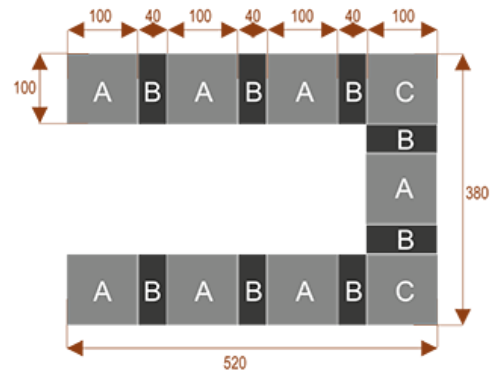

Wymiary stołu ze zdjęcia:

- Długość **240cm** - możliwa lekka modyfikacja wymiarów w cenie.
- Głębokość **100cm** - możliwa lekka modyfikacja wymiarów w cenie.
- Wysokość blatu roboczego **75cm** - możliwa lekka modyfikacja wymiarów w cenie
- Stopki poziomujące
- Stelaż metalowy
- Kolor stelażu metalik , biały , czarny - lub inne do wyceny
- Możliwość dodania mediaportów

Przy większych ilościach mebli -Koszty transportu i rabaty ustalane są indywidualnie ([proszę pytać mailowo](#))

K10

Okolo 60 cm na osobę
Pomieści 10 osób

K14

Okolo 60 cm na osobę
Pomieści 15 osób

K20

Okolo 60 cm na osobę
Pomieści 20 osób

K8

Okolo 60 cm na osobę
Pomieści 8 osób

K28

Okolo 60 cm na osobę
Pomieści 28 osób

K36

Okolo 60 cm na osobę
Pomieści 36 osób

Dobierz akcesoria

Mediaporty