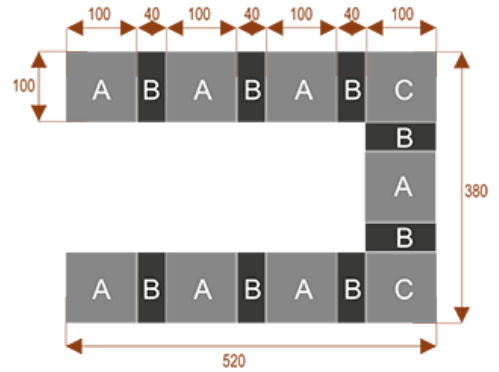

Wymiary stołu ze zdjęcia:

- Długość **240cm** - możliwa lekka modyfikacja wymiarów w cenie.
- Głębokość **100cm** - możliwa lekka modyfikacja wymiarów w cenie.
- Wysokość blatu roboczego **75cm** - możliwa lekka modyfikacja wymiarów w cenie
- Stopki poziomujące
- Stelaż metalowy
- Kolor stelażu metalik , biały , czarny - lub inne do wyceny
- Możliwość dodania mediaportów

Przy większych ilościach mebli -Koszty transportu i rabaty ustalane są indywidualnie ([proszę pytać mailowo](#))

K10

Okolo 60 cm na osobę
Pomieści 10 osób

K14

Okolo 60 cm na osobę
Pomieści 15 osób

K20

Okolo 60 cm na osobę
Pomieści 20 osób

K8

Okolo 60 cm na osobę
Pomieści 8 osób

K28

Okolo 60 cm na osobę
Pomieści 28 osób

K36

Okolo 60 cm na osobę
Pomieści 36 osób

Dobierz akcesoria

Mediaporty