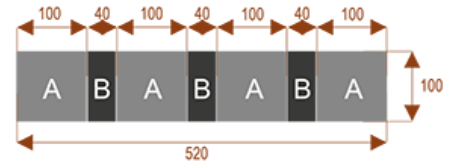

Wymiary stołu ze zdjęcia:

- Długość **180cm** - możliwa lekka modyfikacja wymiarów w cenie.
- Głębokość **100cm** - możliwa lekka modyfikacja wymiarów w cenie.
- Wysokość blatu roboczego **75cm** - możliwa lekka modyfikacja wymiarów w cenie
- Stopki poziomujące
- Stelaż metalowy
- Kolor stelażu metalik , biały , czarny - lub inne do wyceny
- Możliwość dodania mediaportów

Przy większych ilościach mebli -Koszty transportu i rabaty ustalane są indywidualnie ([proszę pytać mailowo](#))

K10

Okolo 60 cm na osobę
Pomieści 10 osób

K14

Okolo 60 cm na osobę
Pomieści 15 osób

K20

Okolo 60 cm na osobę
Pomieści 20 osób

K8

Okolo 60 cm na osobę
Pomieści 8 osób

K28

Okolo 60 cm na osobę
Pomieści 28 osób

K36

Okolo 60 cm na osobę
Pomieści 36 osób

Dobierz akcesoria

Mediaporty