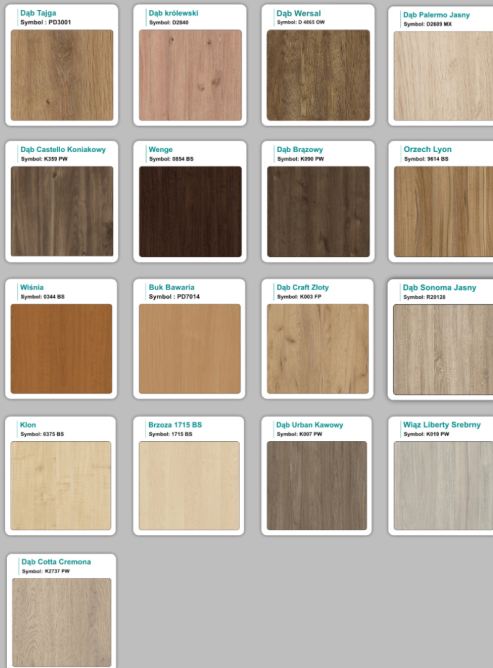

Stół z krzesłami MILANO

Stół z krzesłami VIENNA

Stół z krzesłami SYDNEY

WZORNIK

Kolory standard:

Unikolory:

Kolory płyta 25mm

Unikolory płyta 25mm

WZORNIK:

Produkt posiada dodatkowe opcje:

Kolor stelaża: Szary metalik RAL9006 , Czarny , Grafitowy , Biały , Inny kolor z palety RAL do ustalenia (+ 738,00 zł)

Wzornik koloru płyty: Do ustalenia indywidualnie , Buk 25mm , Śnieżna Biel 25mm , Biel Perłowa 25mm , Dąb olejowany 25mm , Dąb sonoma jasny 25mm , Grusza 25mm , Orzech ecco 25mm , Dąb canyon 36mm (+ 492,00 zł) , Dąb Tajga 36mm (+ 492,00 zł) , Dąb królewski 36mm (+ 492,00 zł) , Dąb palermo jasny 36mm (+ 492,00 zł) , Dąb castello koniakowy 36mm (+ 492,00 zł) , Wenge 36mm (+ 492,00 zł) , Dąb brązowy 36mm (+ 492,00 zł) , Orzech Lyon 36mm (+ 492,00 zł) , Wiśnia 36mm (+ 492,00 zł) , Buk bavaria 36mm (+ 492,00 zł) , Dąb craft złoty 36mm (+ 492,00 zł) , Dąb sonoma jasny 36mm (+ 492,00 zł) , Klon 36mm (+ 492,00 zł) , Brzoza 36mm (+ 492,00 zł) , Dąb urban Kawowy 36mm (+ 492,00 zł) , Wiąz liberty srebrny 36mm (+ 492,00 zł) , Czarny mat 36mm (+ 492,00 zł) , Antracyt 36mm (+ 492,00 zł) , Biały połysk 36mm (+ 492,00 zł) , Biały opal 36mm (+ 492,00 zł) , Szary 36mm (+ 492,00 zł) , Metalik 36mm (+ 492,00 zł) , Beton czarny K353 RT 36mm (+ 492,00 zł) , Light Atelier (beton jasny) 36mm (+ 492,00 zł)