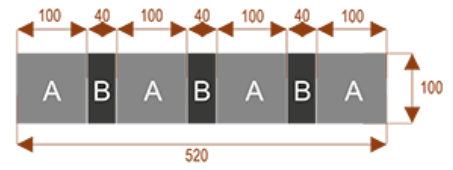

Wymiary stołu ze zdjęcia:

- Długość **180cm** - możliwa lekka modyfikacja wymiarów w cenie.
- Głębokość **100cm** - możliwa lekka modyfikacja wymiarów w cenie.
- Wysokość blatu roboczego **75cm** - możliwa lekka modyfikacja wymiarów w cenie
- Stopki poziomujące
- Stelaż metalowy
- Kolor stelażu metalik , biały , czarny - lub inne do wyceny
- Możliwość dodania mediaportów

Przy większych ilościach mebli -Koszty transportu i rabaty ustalane są indywidualnie ([proszę pytać mailowo](#))

K10

Okolo 60 cm na osobę
Pomieści 10 osób

K14

Okolo 60 cm na osobę
Pomieści 15 osób

K20

Okolo 60 cm na osobę
Pomieści 20 osób

K8

Okolo 60 cm na osobę
Pomieści 8 osób

K28

Okolo 60 cm na osobę
Pomieści 28 osób

K36

Okolo 60 cm na osobę
Pomieści 36 osób

Dobierz akcesoria

Mediaporty