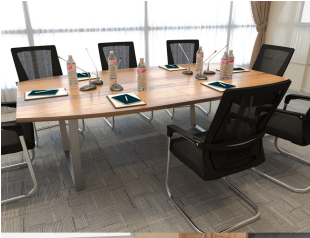

Dobierz akcesoria

Mediaporty

Mediaport 2x230V 2xUSB

Mediaport 3x230V

Mediaport 2x230V 2xUSB HDMI RJ45

Organizer kabli

Produkt posiada dodatkowe opcje:

Kolor stelaża: Szary metalik RAL9006 , Czarny , Grafitowy , Biały , Inny kolor z palety RAL do ustalenia (+ 738,00 zł)