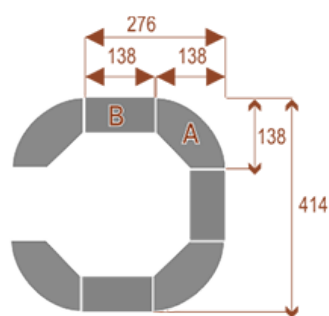

Wymiary stołu ze zdjęcia:

- Długość **552cm** - możliwa lekka modyfikacja wymiarów w cenie.
- Głębokość **414cm** - możliwa lekka modyfikacja wymiarów w cenie.
- Wysokość blatu roboczego **75cm** - możliwa lekka modyfikacja wymiarów w cenie
- Stopki poziomujące
- Stelaż metalowy
- Kolor stelażu metalik , biały , czarny - lub inne do wyceny
- Możliwość dodania mediaportów

Przy większych ilościach mebli -Koszty transportu i rabaty ustalane są indywidualnie ([proszę pytać mailowo](#))

Twist D 20

Okolo 70 cm na osobę

A - 4 segmenty

B - 3 segmenty

Pomiesci 20 osób

Twist D 28

Okolo 70 cm na osobę