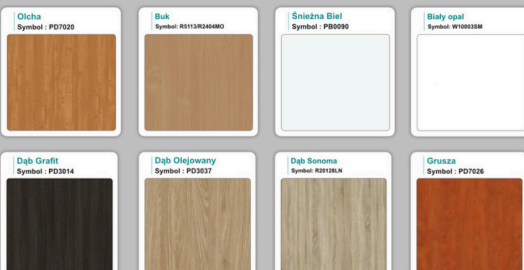

Organizer kabli

Krzesta

WZORNIK

Kolory standard:

Unikolory:

Kolory płyta 25mm

Unikolory płyta 25mm

WZORNIK: