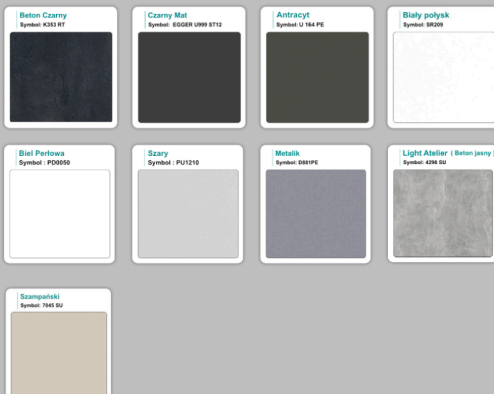

Materiał:

- **Płyta melaminowana** kolory dostępne z wzornika
- Możliwe **inne kolory** i materiały z poza wzornika

Projekt:

- Po zakupie otrzymasz projekt który możesz lekko zmienić w cenie - lub całkowicie przebudować (do wyceny)

Organizer kabli

Krzesta

WZORNIK

Kolory standard:

Unikolory:

Kolory płyta 25mm

Unikolory płyta 25mm

WZORNIK: