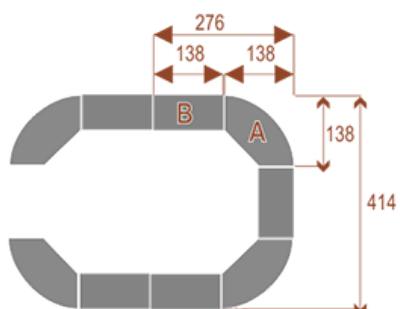

Wymiary stołu ze zdjęcia:

- Długość **552cm** - możliwa lekka modyfikacja wymiarów w cenie.
- Głębokość **414cm** - możliwa lekka modyfikacja wymiarów w cenie.
- Wysokość blatu roboczego **75cm** - możliwa lekka modyfikacja wymiarów w cenie
- Stopki poziomujące
- Stelaż metalowy
- Kolor stelażu metalik , biały , czarny - lub inne do wyceny
- Możliwość dodania mediaportów

Przy większych ilościach mebli -Koszty transportu i rabaty ustalane są indywidualnie ([proszę pytać mailowo](#))

Twist D 20

Okolo 70 cm na osobę

A - 4 segmenty

B - 3 segmenty

Pomiesci 20 osób

Twist D 28

Okolo 70 cm na osobę

A - 4 segmenty

B - 5 segmentów

Pomiesci 28 osób

Dobierz akcesoria

Mediaporty

Mediaport 2x230V 2xUSB

Mediaport 3x230V

Mediaport 2x230V 2xUSB HDMI RJ45