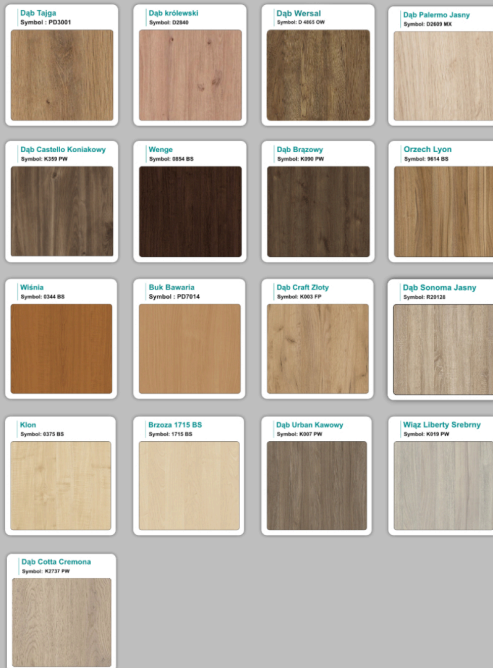

Materiał:

- **Płyta melaminowana** kolory dostępne z wzornika
- Możliwe **inne kolory** i materiały z poza wzornika

Projekt:

- Po zakupie otrzymasz projekt który możesz lekko zmienić w cenie - lub całkowicie przebudować (do wyceny)

Organizer kabli

Krzesta

WZORNIK

Kolory standard:

Unikolory:

Kolory płyta 25mm

Unikolory płyta 25mm

WZORNIK: