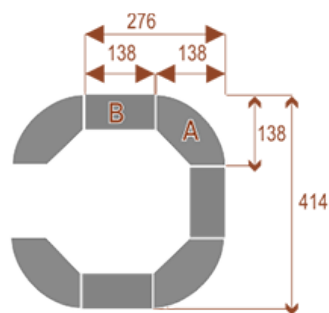

##### **Wymiary stołu ze zdjęcia:**

- Długość **414cm** - możliwa lekka modyfikacja wymiarów w cenie.
- Głębokość **414cm** - możliwa lekka modyfikacja wymiarów w cenie.
- Wysokość blatu roboczego **75cm** - możliwa lekka modyfikacja wymiarów w cenie
- Stopki poziomujące
- Stelaż metalowy
- Kolor stelażu metalik , biały , czarny - lub inne do wyceny
- Możliwość dodania mediaportów

## Twist D 20

Okolo 70 cm na osobę

A - 4 segmenty

B - 3 segmenty

Pomiesci 20 osób

## Twist D 28

Okolo 70 cm na osobę

A - 4 segmenty

B - 5 segmentów

Pomiesci 28 osób