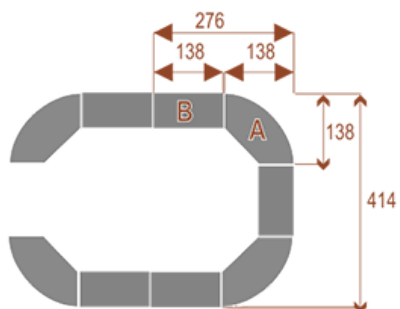

##### **Wymiary stołu ze zdjęcia:**

- Długość **414cm** - możliwa lekka modyfikacja wymiarów w cenie.
- Głębokość **414cm** - możliwa lekka modyfikacja wymiarów w cenie.
- Wysokość blatu roboczego **75cm** - możliwa lekka modyfikacja wymiarów w cenie
- Stopki poziomujące
- Stelaż metalowy
- Kolor stelażu metalik , biały , czarny - lub inne do wyceny
- Możliwość dodania mediaportów

## Twist D 20

Okolo 70 cm na osobę

A - 4 segmenty

B - 3 segmenty

Pomiesci 20 osób

## Twist D 28

Okolo 70 cm na osobę

A - 4 segmenty

B - 5 segmentów

Pomiesci 28 osób