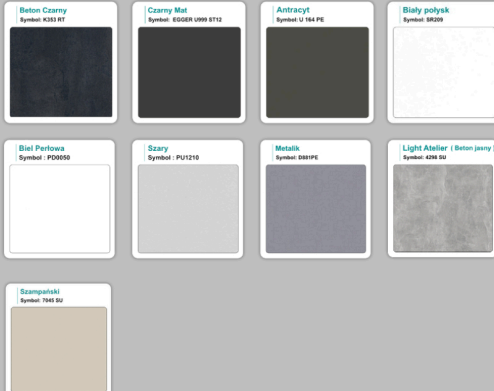

Materiał:

- **Płyta melaminowana** kolory dostępne z wzornika
- Możliwe **inne kolory** i materiały z poza wzornika

Projekt:

- Po zakupie otrzymasz projekt który możesz lekko zmienić w cenie - lub całkowicie przebudować (do wyceny)

Kolory standard:

Unikolory:

Kolory płyta 25mm

Unikolory płyta 25mm

WZORNIK:

Produkt posiada dodatkowe opcje:

Kolor stelaża: Szary metalik RAL9006 , Czarny , Grafitowy , Biały , Inny kolor z palety RAL do ustalenia (+ 738,00 zł)

Wzornik koloru płyty: Do ustalenia indywidualnie , Buk 25mm , Śnieżna Biel 25mm , Biel Perłowa 25mm , Dąb grafit 25mm , Dąb olejowany 25mm , Dąb sonoma jasny 25mm , Grusza 25mm , Orzech ecco 25mm , Dąb canyon 36mm (+ 1 168,50 zł), Dąb Tajga 36mm (+ 1 168,50 zł), Dąb królewski 36mm (+ 1 168,50 zł), Dąb palermo jasny 36mm (+ 1 168,50 zł), Dąb castello koniakowy 36mm (+ 1 168,50 zł), Wenge 36mm (+ 1 168,50 zł), Dąb brązowy 36mm (+ 1 168,50 zł), Orzech Lyon 36mm (+ 1 168,50 zł), Wiśnia 36mm (+ 1 168,50 zł), Buk bavaria 36mm (+ 1 168,50 zł), Dąb craft złoty 36mm (+ 1 168,50 zł), Dąb sonoma jasny 36mm (+ 1 168,50 zł), Klon 36mm (+ 1 168,50 zł), Brzoza 36mm (+ 1 168,50 zł), Dąb urban Kawowy 36mm (+ 1 168,50 zł), Wiąz liberty srebrny 36mm (+ 1 168,50 zł), Czarny mat 36mm (+ 1 168,50 zł), Antracyt 36mm (+ 1 168,50 zł), Biały połysk 36mm (+ 1 168,50 zł), Biały opal 36mm (+ 1 168,50 zł), Szary 36mm (+ 1 168,50 zł), Metalik 36mm (+ 1 168,50 zł), Beton czarny K353 RT 36mm (+ 1 168,50 zł), Light Atelier (beton jasny) 36mm (+ 1 168,50 zł)