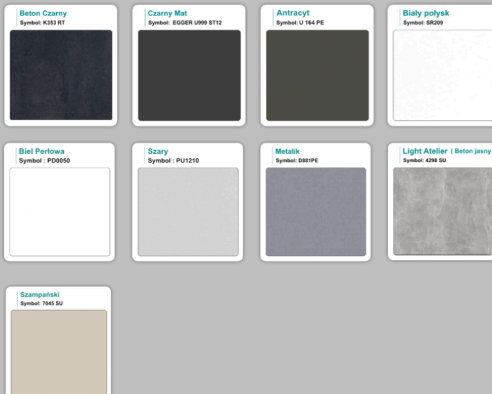

Materiał:

- **Płyta melaminowana** kolory dostępne z wzornika
- Możliwe **inne kolory** i materiały z poza wzornika

Projekt:

- Po zakupie otrzymasz projekt który możesz lekko zmienić w cenie - lub całkowicie przebudować (do wyceny)

Stół z krzesłami VIENNA

Stół z krzesłami SYDNEY

WZORNIK

Kolory standard:

Unikolory:

Kolory płyta 25mm

Unikolory płyta 25mm

WZORNIK:

Produkt posiada dodatkowe opcje:

Kolor stelaża: Szary metalik RAL9006 , Czarny , Grafitowy , Biały , Inny kolor z palety RAL do ustalenia (+ 738,00 zł)

Wzornik koloru płyty: Do ustalenia indywidualnie , Buk 25mm , Śnieżna Biel 25mm , Biel Perłowa 25mm , Dąb grafit 25mm , Dąb olejowany 25mm , Dąb sonoma jasny 25mm , Grusza 25mm , Orzech ecco 25mm , Dąb canyon 36mm (+ 1 205,40 zł) , Dąb Tajga 36mm (+ 1 205,40 zł) , Dąb królewski 36mm (+ 1 205,40 zł) , Dąb palermo jasny 36mm (+ 1 205,40 zł) , Dąb castello koniakowy 36mm (+ 1 205,40 zł) , Wenge 36mm (+ 1 205,40 zł) , Dąb brązowy 36mm (+ 1 205,40 zł) , Orzech Lyon 36mm (+ 1 205,40 zł) , Wiśnia 36mm (+ 1 205,40 zł) , Buk bavaria 36mm (+ 1 205,40 zł) , Dąb craft złoty 36mm (+ 1 205,40 zł) , Dąb sonoma jasny 36mm (+ 1 205,40 zł) , Klon 36mm (+ 1 205,40 zł) , Brzoza 36mm (+ 1 205,40 zł) , Dąb urban Kawowy 36mm (+ 1 205,40 zł) , Wiąz liberty srebrny 36mm (+ 1 205,40 zł) , Czarny mat 36mm (+ 1 205,40 zł) , Antracyt 36mm (+ 1 205,40 zł) , Biały połysk 36mm (+ 1 205,40 zł) , Biały opal 36mm (+ 1 205,40 zł) , Szary 36mm (+ 1 205,40 zł) , Metalik 36mm (+ 1 205,40 zł) , Beton czarny K353 RT 36mm (+ 1 205,40 zł) , Light Atelier (beton jasny) 36mm (+ 1 205,40 zł)