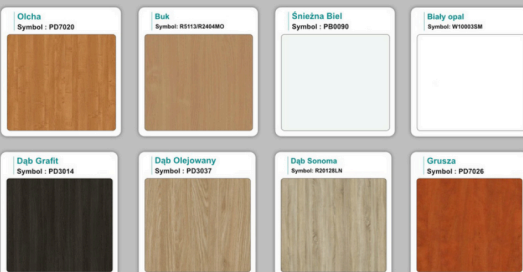

Stół z krzesłami VIENNA

Stół z krzesłami SYDNEY

WZORNIK

Kolory standard:

Unikolory:

Kolory płyta 25mm

Unikolory płyta 25mm

WZORNIK:

Produkt posiada dodatkowe opcje:

Kolor stelaża: Szary metalik RAL9006 , Czarny , Grafitowy , Biały , Inny kolor z palety RAL do ustalenia (+ 738,00 zł)

Wzornik koloru płyty: Do ustalenia indywidualnie , Buk 25mm , Śnieżna Biel 25mm , Biel Perłowa 25mm , Dąb grafit 25mm , Dąb olejowany 25mm , Dąb sonoma jasny 25mm , Grusza 25mm , Orzech ecco 25mm , Dąb canyon 36mm (+ 1 205,40 zł) , Dąb Tajga 36mm (+ 1 205,40 zł) , Dąb królewski 36mm (+ 1 205,40 zł) , Dąb palermo jasny 36mm (+ 1 205,40 zł) , Dąb castello koniakowy 36mm (+ 1 205,40 zł) , Wenge 36mm (+ 1 205,40 zł) , Dąb brązowy 36mm (+ 1 205,40 zł) , Orzech Lyon 36mm (+ 1 205,40 zł) , Wiśnia 36mm (+ 1 205,40 zł) , Buk bavaria 36mm (+ 1 205,40 zł) , Dąb craft złoty 36mm (+ 1 205,40 zł) , Dąb sonoma jasny 36mm (+ 1 205,40 zł) , Klon 36mm (+ 1 205,40 zł) , Brzoza 36mm (+ 1 205,40 zł) , Dąb urban Kawowy 36mm (+ 1 205,40 zł) , Wiąz liberty srebrny 36mm (+ 1 205,40 zł) , Czarny mat 36mm (+ 1 205,40 zł) , Antracyt 36mm (+ 1 205,40 zł) , Biały połysk 36mm (+ 1 205,40 zł) , Biały opal 36mm (+ 1 205,40 zł) , Szary 36mm (+ 1 205,40 zł) , Metalik 36mm (+ 1 205,40 zł) , Beton czarny K353 RT 36mm (+ 1 205,40 zł) , Light Atelier (beton jasny) 36mm (+ 1 205,40 zł)